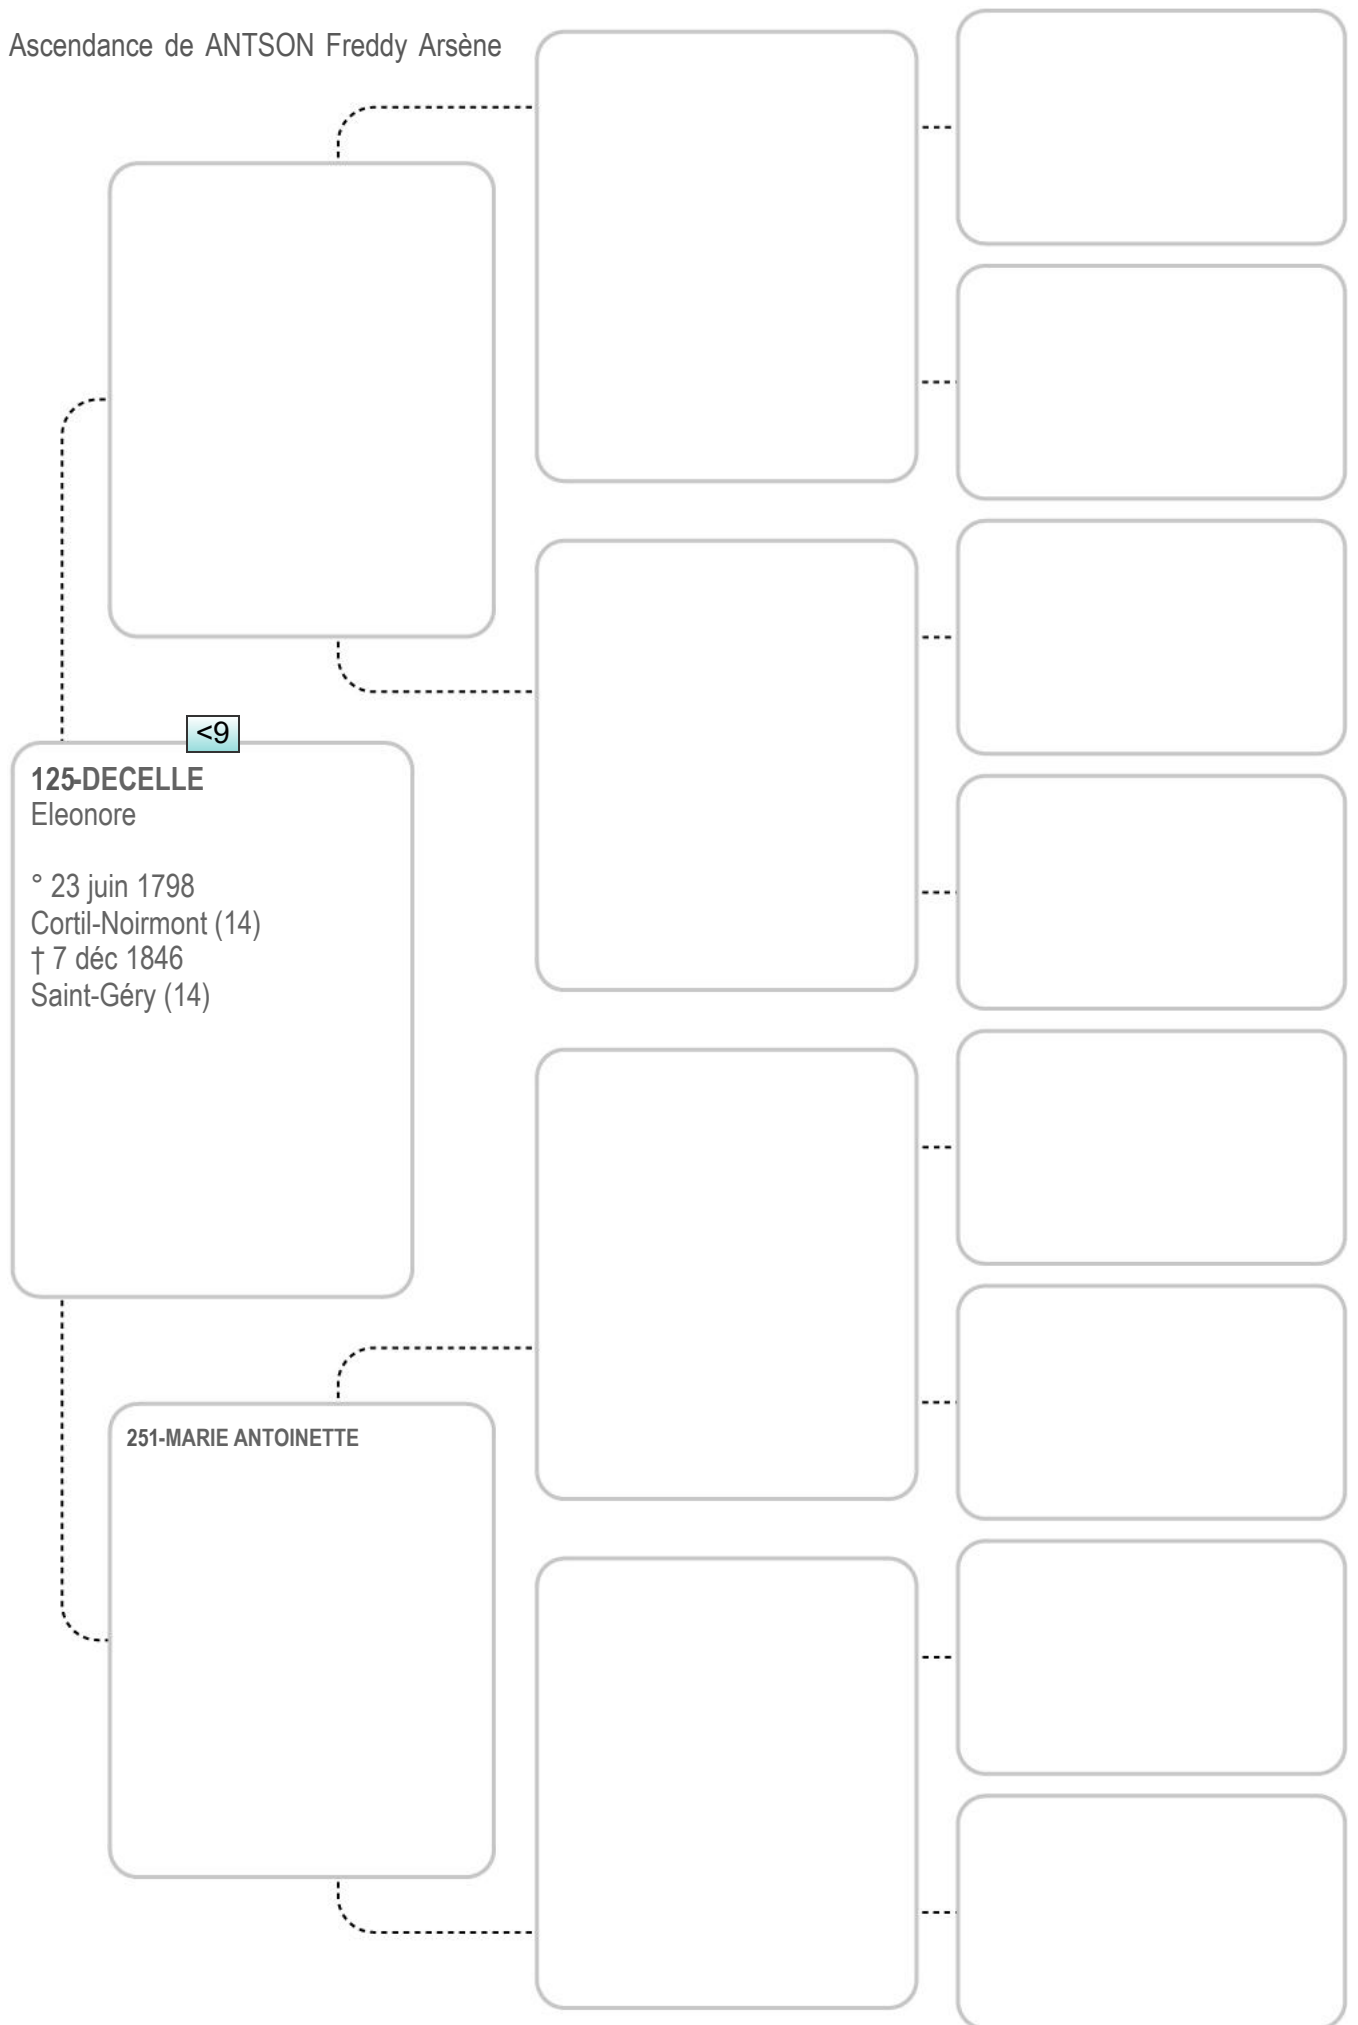

Ascendance de ANTSON Freddy Arsène