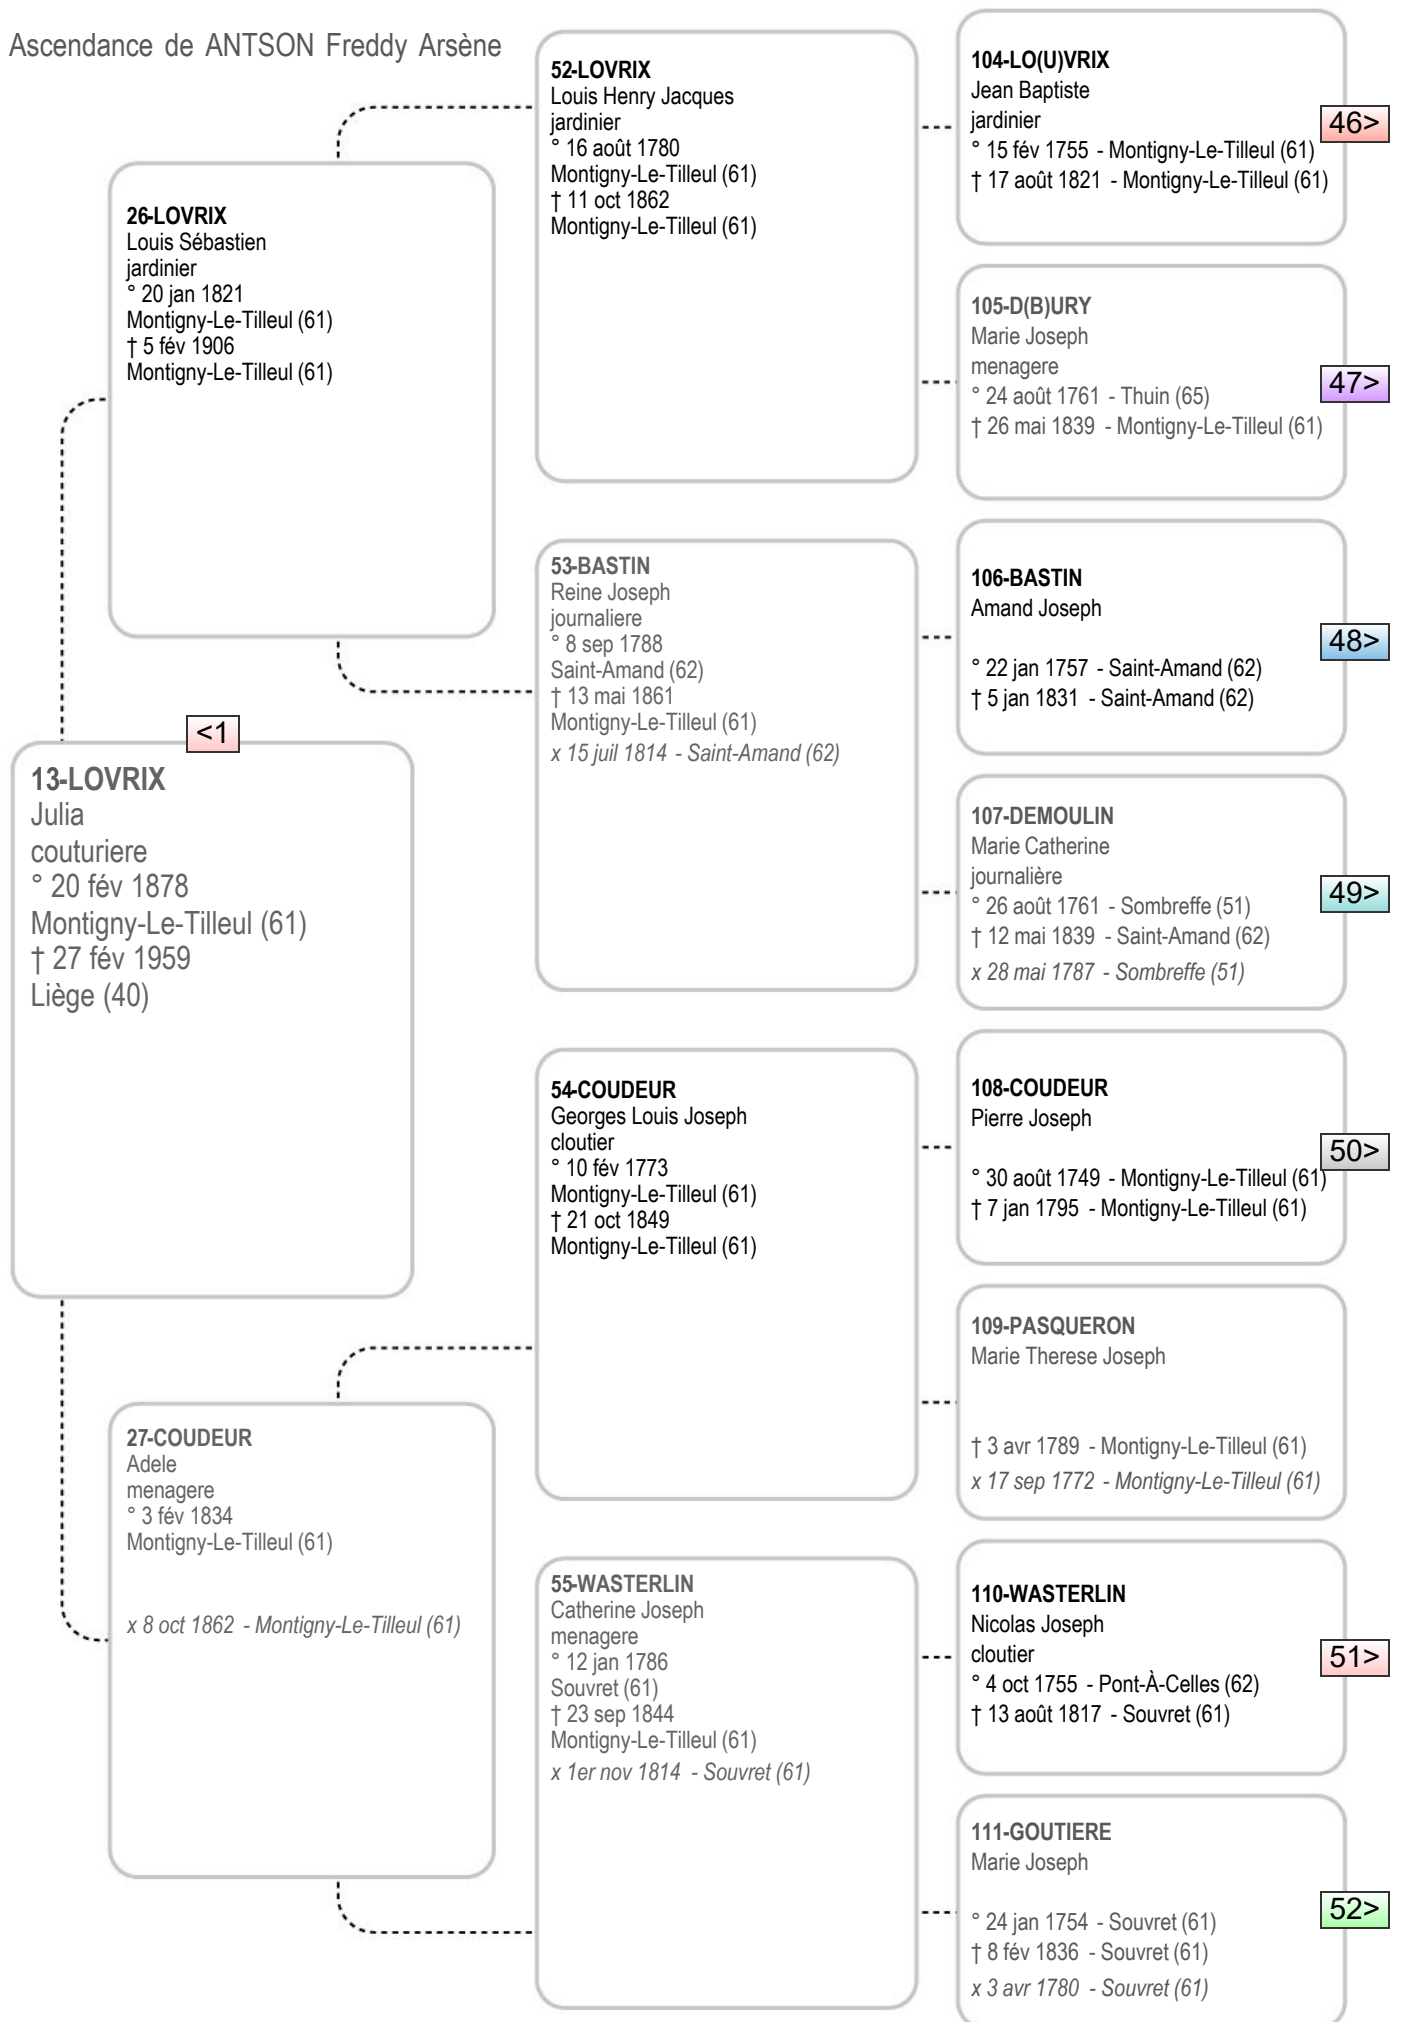

Ascendance de ANTSON Freddy Arsène

Ascendance de ANTSON Freddy Arsène

Ascendance de ANTSON Freddy Arsène

Ascendance de ANTSON Freddy Arsène

Ascendance de ANTSON Freddy Arsène

Ascendance de ANTSON Freddy Arsène

Ascendance de ANTSON Freddy Arsène

Ascendance de ANTSON Freddy Arsène

30-RONDEAU
 Desire Alexandre
 journalier garde particulier
 ° 19 août 1851
 Manicamp (02)
 † 29 sep 1930
 Dampremy (60)

60-RONDEAU
 Alexandre
 menuisier
 ° 7 sep 1817
 Chauny (02)
 † 9 déc 1886
 Laon (02)

120-RONDEAU
 Jean Marie Alexandre
 tisserand
 ° 1771

121-BOUILLONE
 Adelaide Veronique

61-CRESSAULT
 Caroline Cecile Celinie
 fileuse
 ° 22 nov 1822
 Manicamp (02)
 † 28 mai 1885
 Manicamp (02)
 x 29 juil 1851 - Manicamp (02)

62>

<1

15-RONDEAU
 Marie
 menagere
 ° 4 juin 1890
 Marchienne-Au-Pont (60)
 † 15 oct 1926
 Dampremy (60)

62-DORSIMONT
 Jean Jacques
 ° 17 août 1825
 Cortil-Noirmont (14)
 † 16 fév 1870
 Saint-Géry (14)

124-DORSIMONT
 Pierre Joseph
 ° 15 déc 1790 - Sombreffe (51)
 † 29 avr 1850 - Saint-Géry (14)