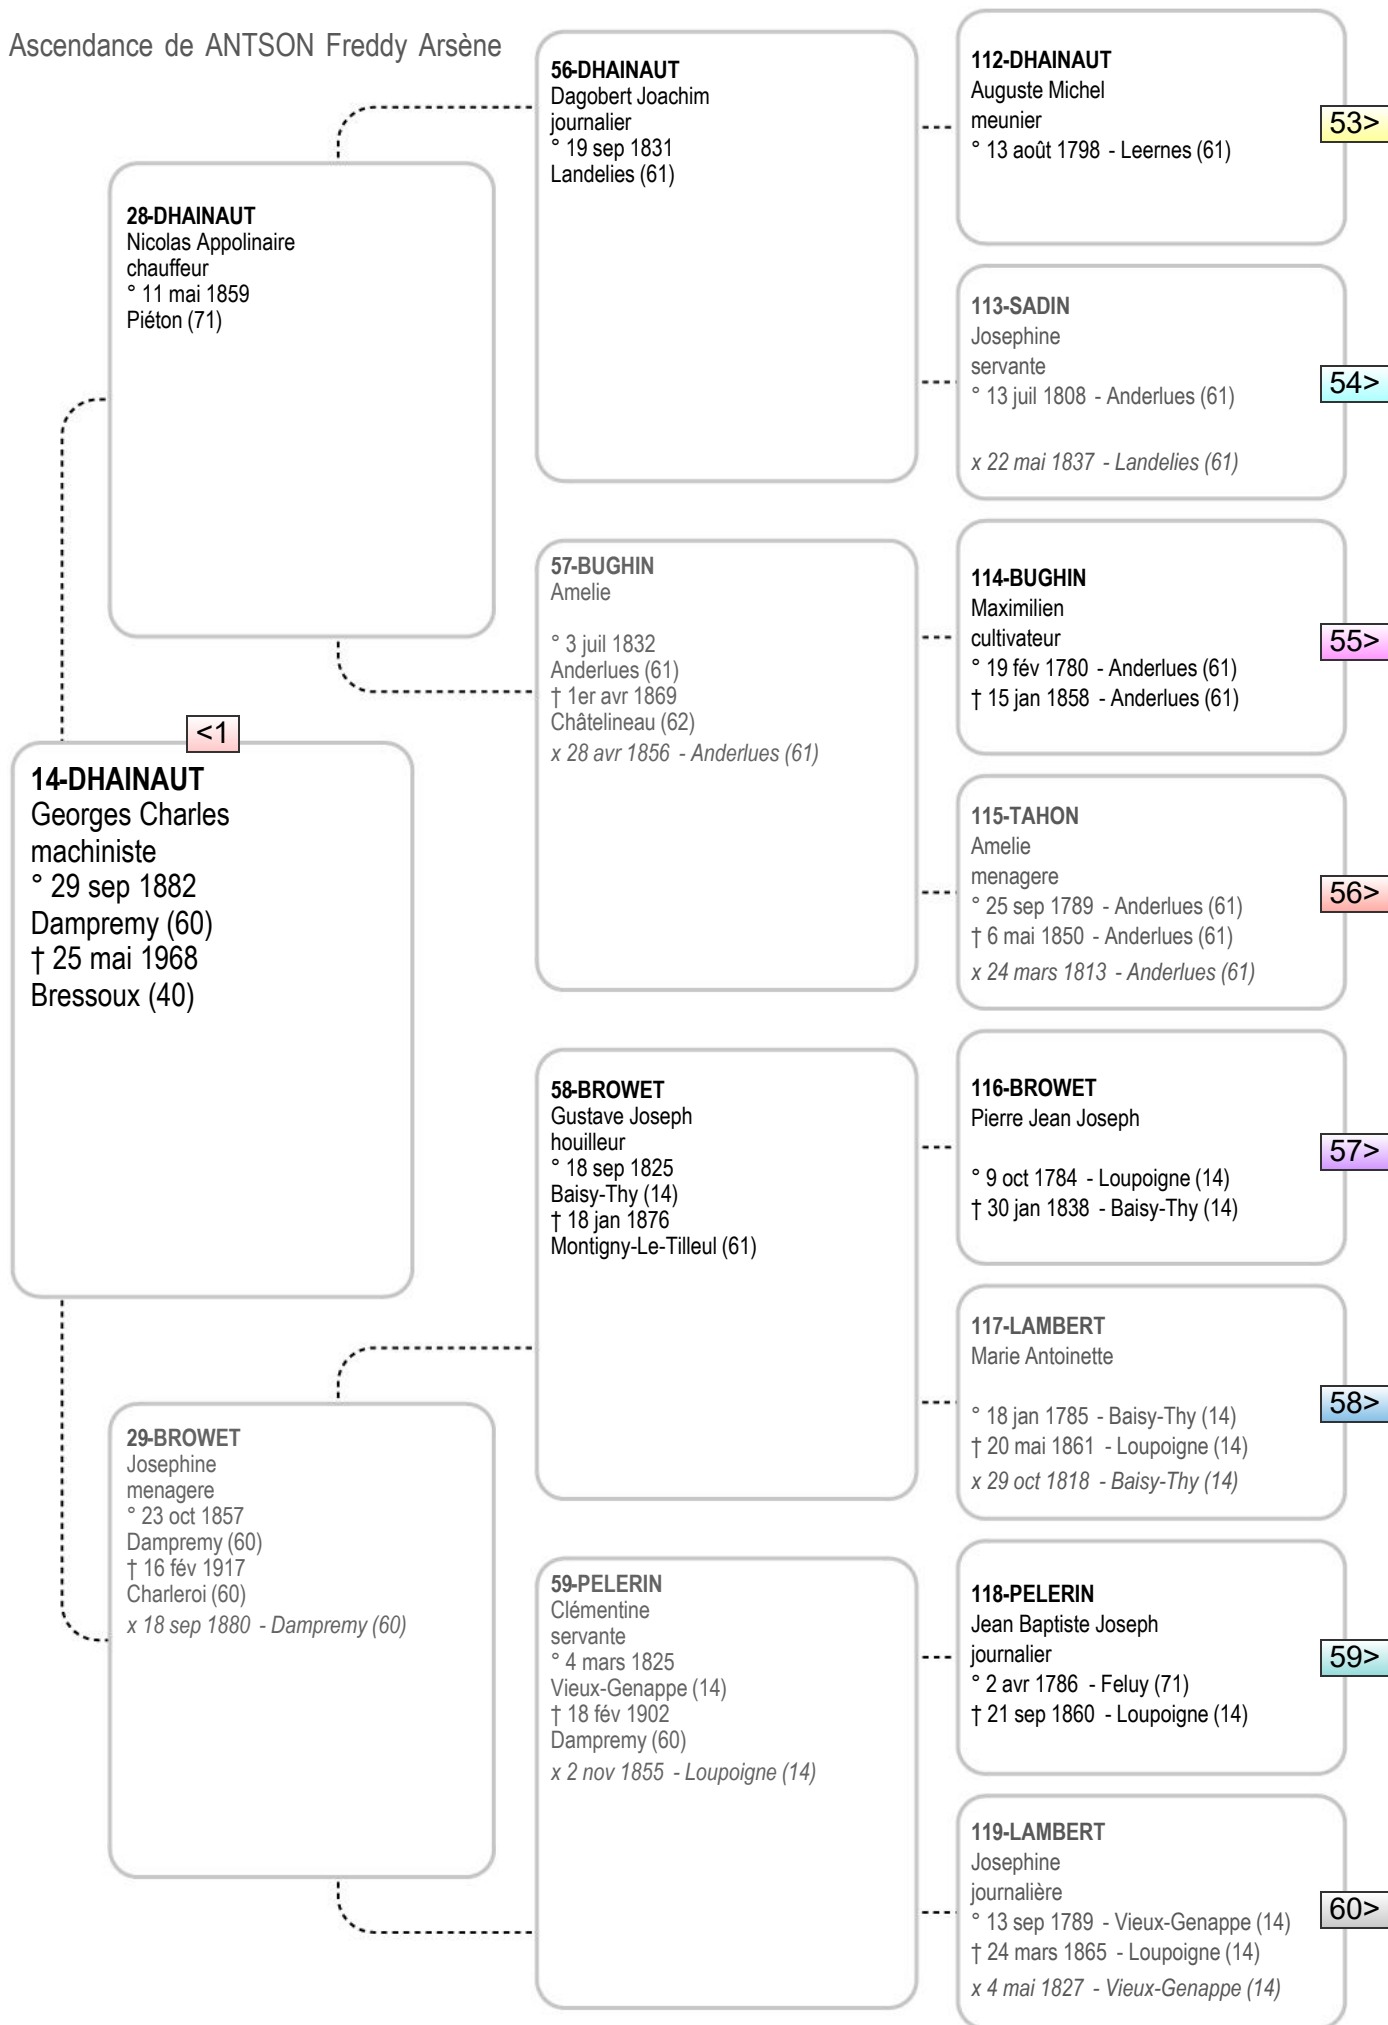

Ascendance de ANTSON Freddy Arsène

Ascendance de ANTSON Freddy Arsène

Ascendance de ANTSON Freddy Arsène

Ascendance de ANTSON Freddy Arsène

Ascendance de ANTSON Freddy Arsène

Ascendance de ANTSON Freddy Arsène

Ascendance de ANTSON Freddy Arsène

Ascendance de ANTSON Freddy Arsène

30-RONDEAU
 Desire Alexandre
 journalier garde particulier
 ° 19 août 1851
 Manicamp (02)
 † 29 sep 1930
 Dampremy (60)

60-RONDEAU
 Alexandre
 menuisier
 ° 7 sep 1817
 Chauny (02)
 † 9 déc 1886
 Laon (02)

120-RONDEAU
 Jean Marie Alexandre
 tisserand
 ° 1771

121-BOUILLONE
 Adelaide Veronique

61-CRESSAULT
 Caroline Cecile Celinie
 fileuse
 ° 22 nov 1822
 Manicamp (02)
 † 28 mai 1885
 Manicamp (02)
 x 29 juil 1851 - Manicamp (02)

62>

<1

15-RONDEAU
 Marie
 menagere
 ° 4 juin 1890
 Marchienne-Au-Pont (60)
 † 15 oct 1926
 Dampremy (60)

62-DORSIMONT
 Jean Jacques
 ° 17 août 1825
 Cortil-Noirmont (14)
 † 16 fév 1870
 Saint-Géry (14)

124-DORSIMONT
 Pierre Joseph
 ° 15 déc 1790 - Sombreffe (51)
 † 29 avr 1850 - Saint-Géry (14)