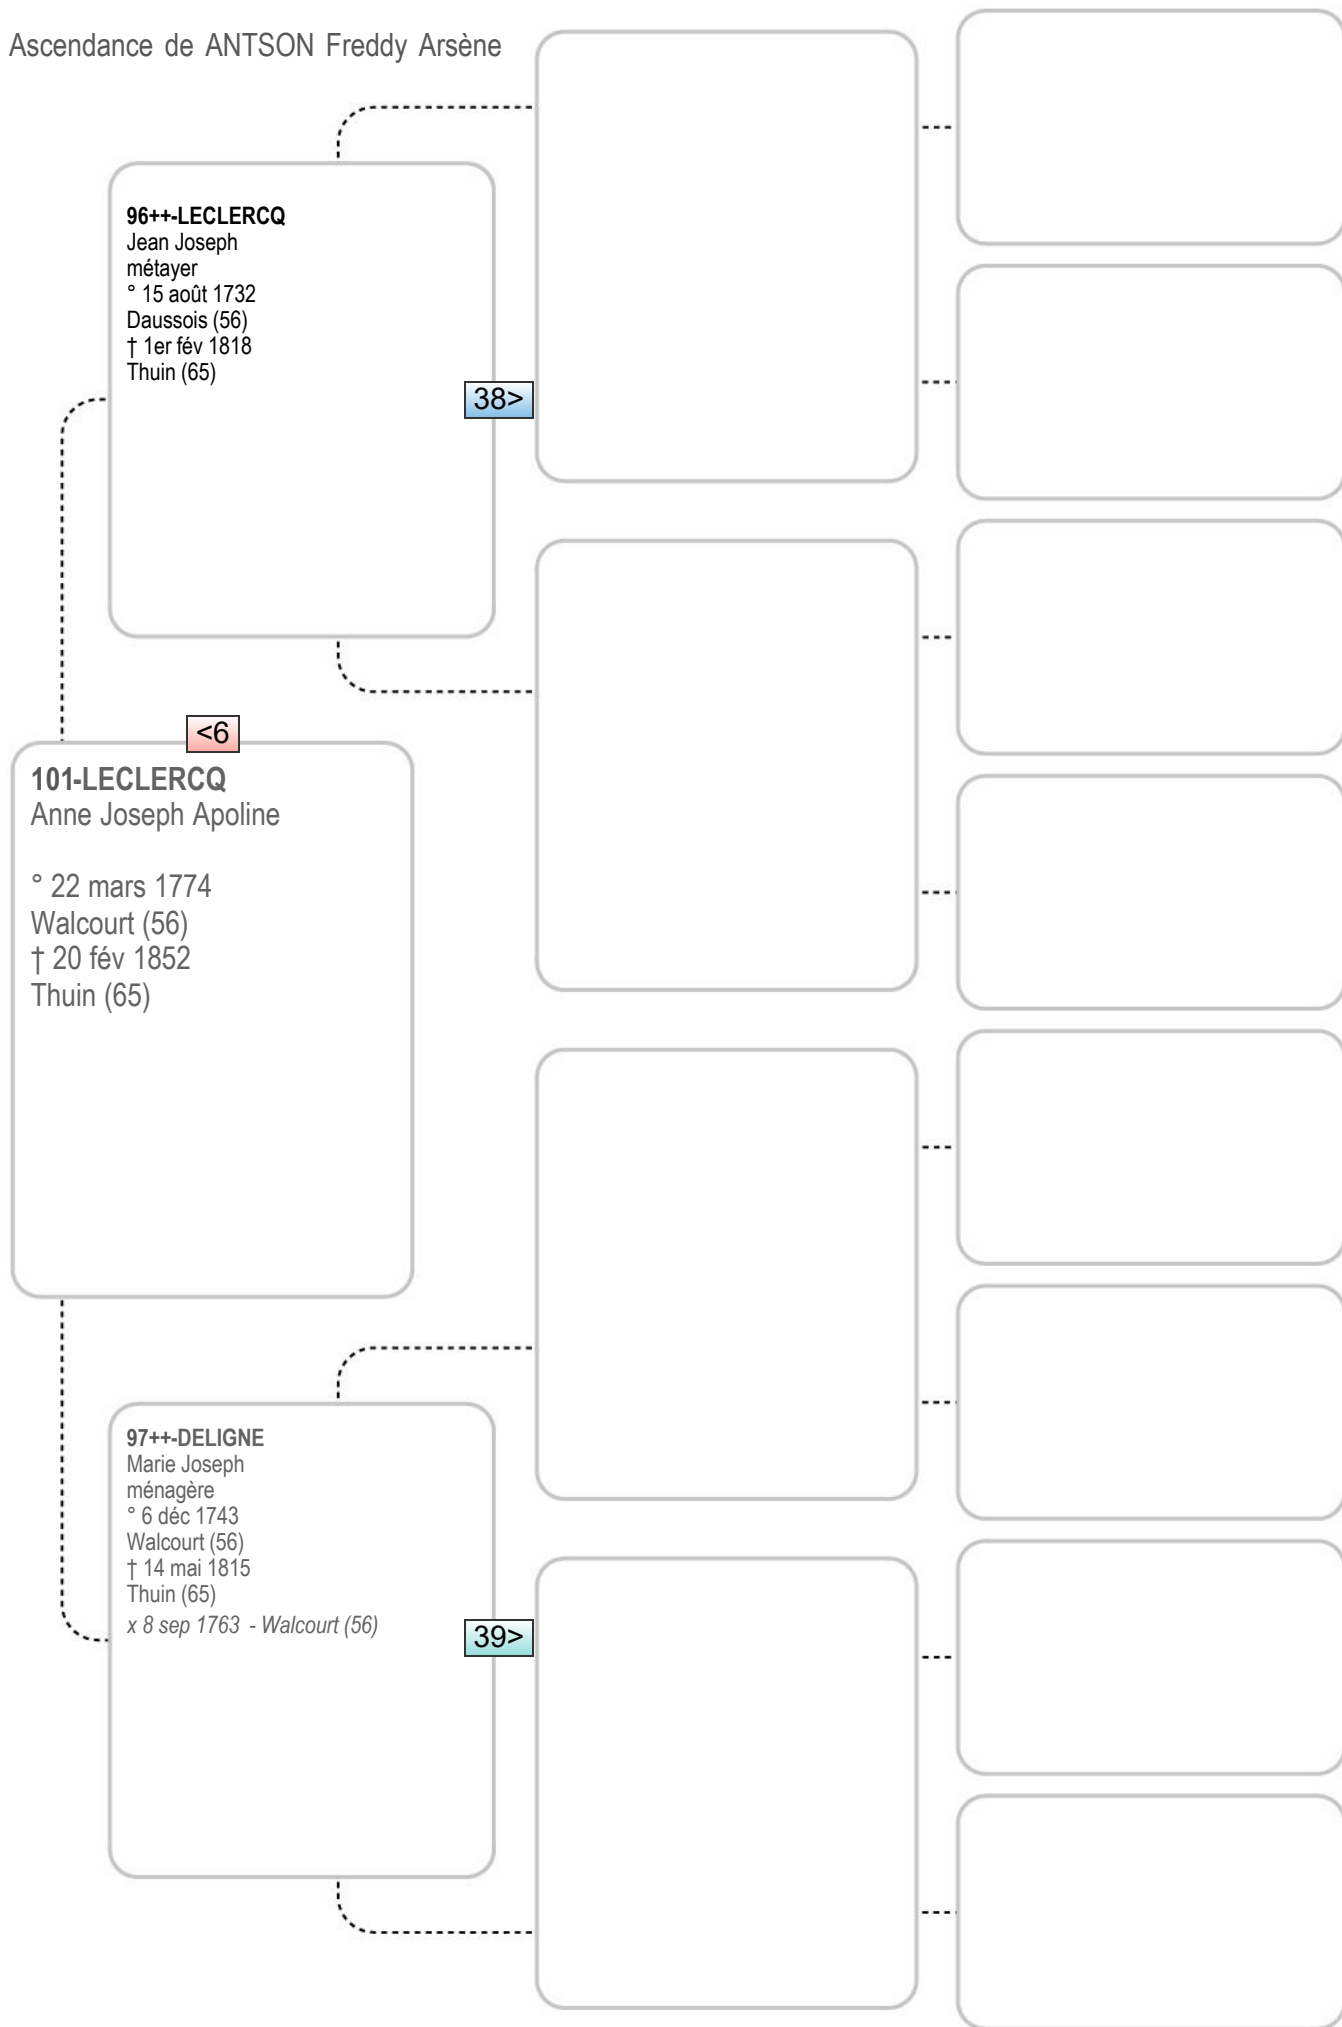

Ascendance de ANTSON Freddy Arsène