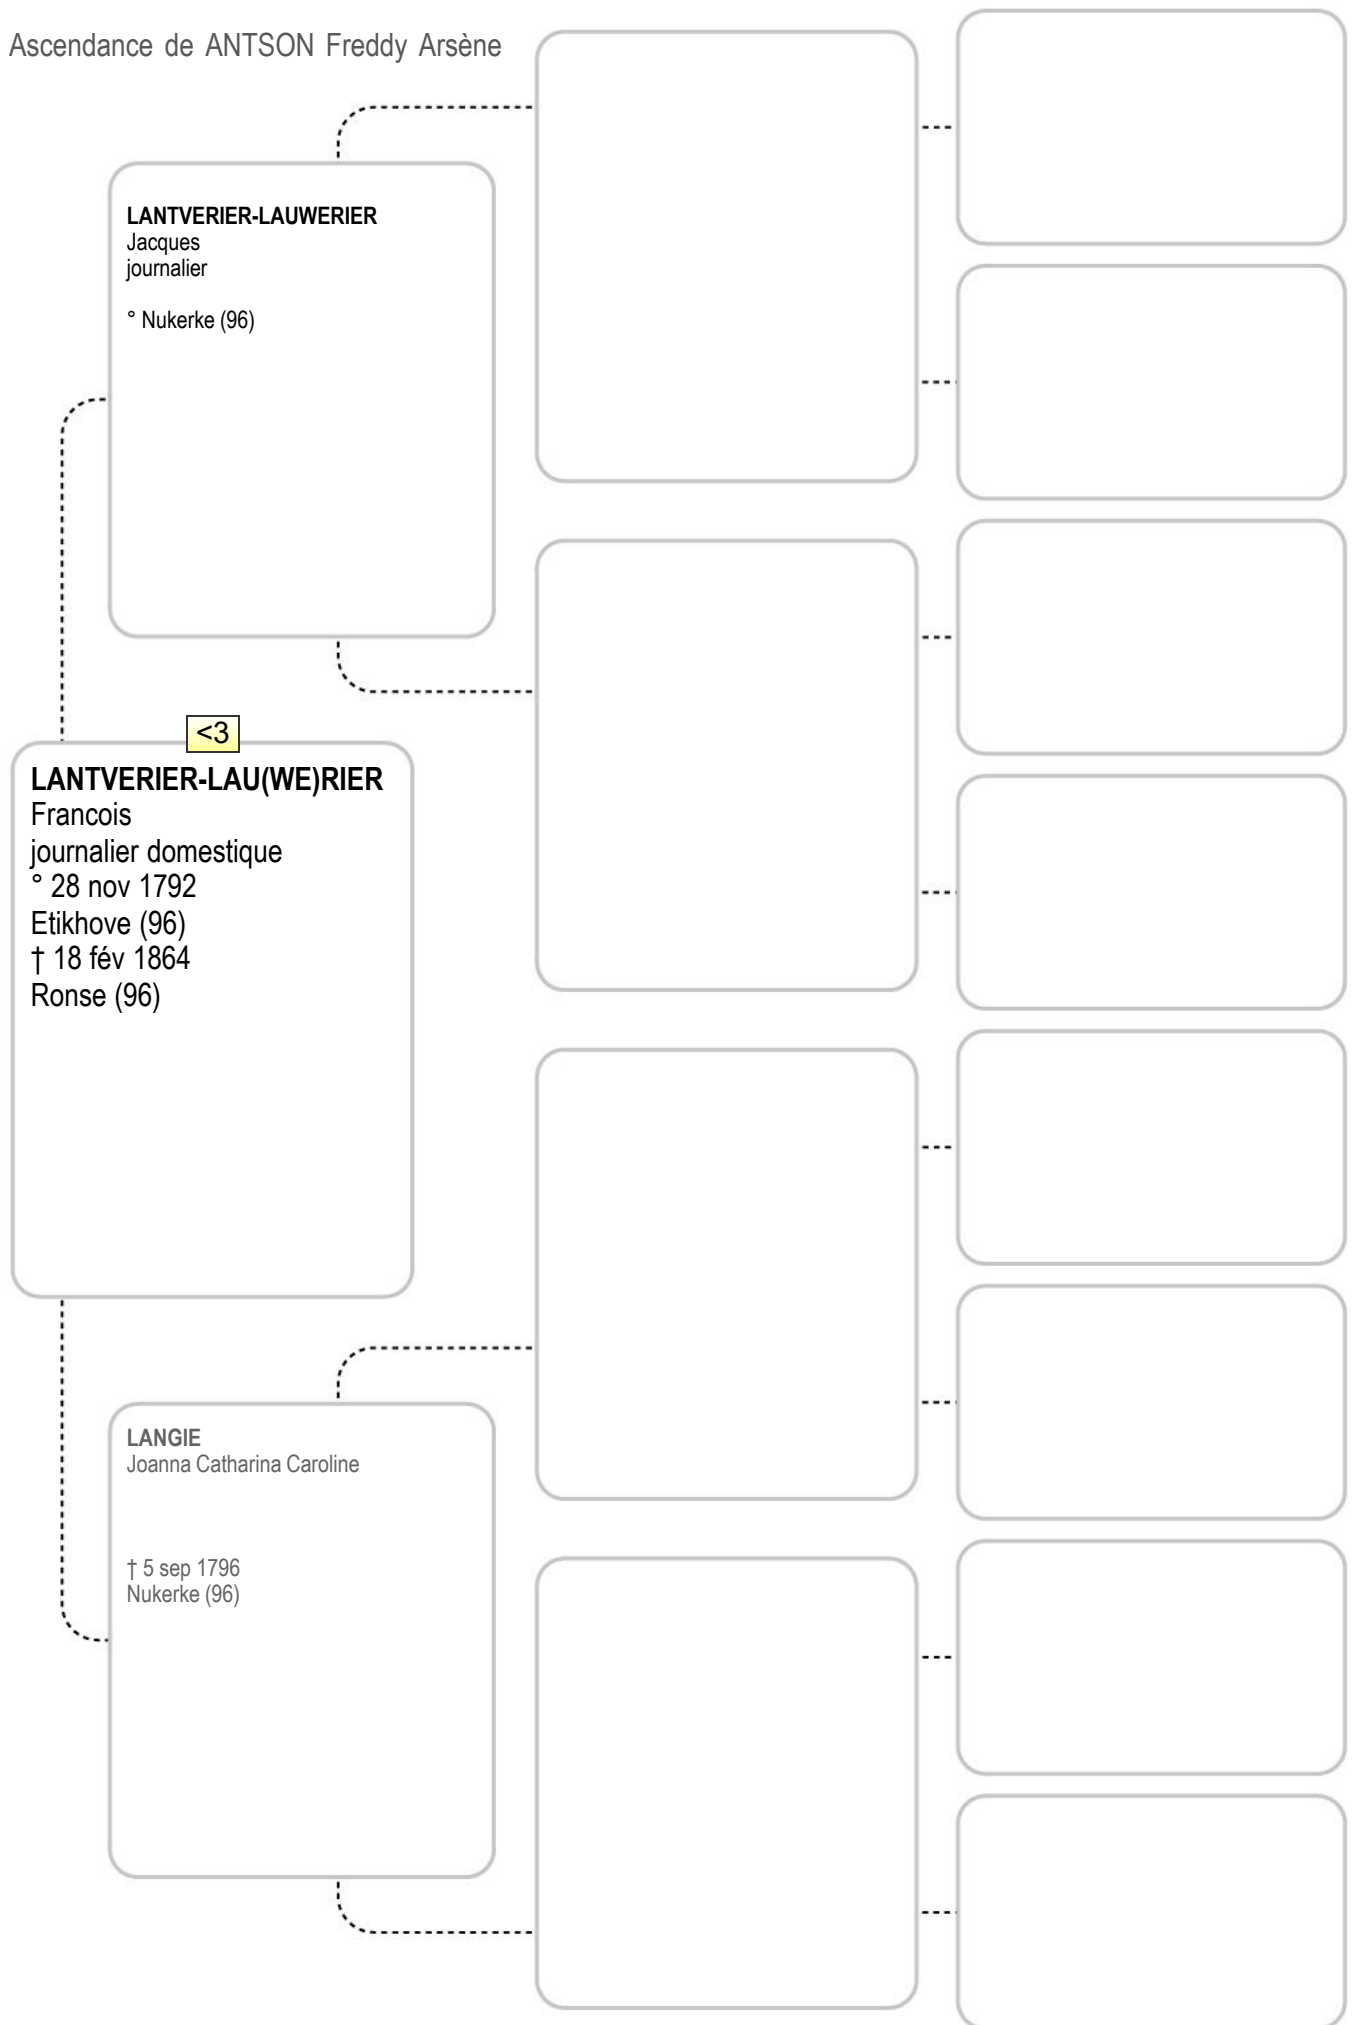

Ascendance de ANTSON Freddy Arsène