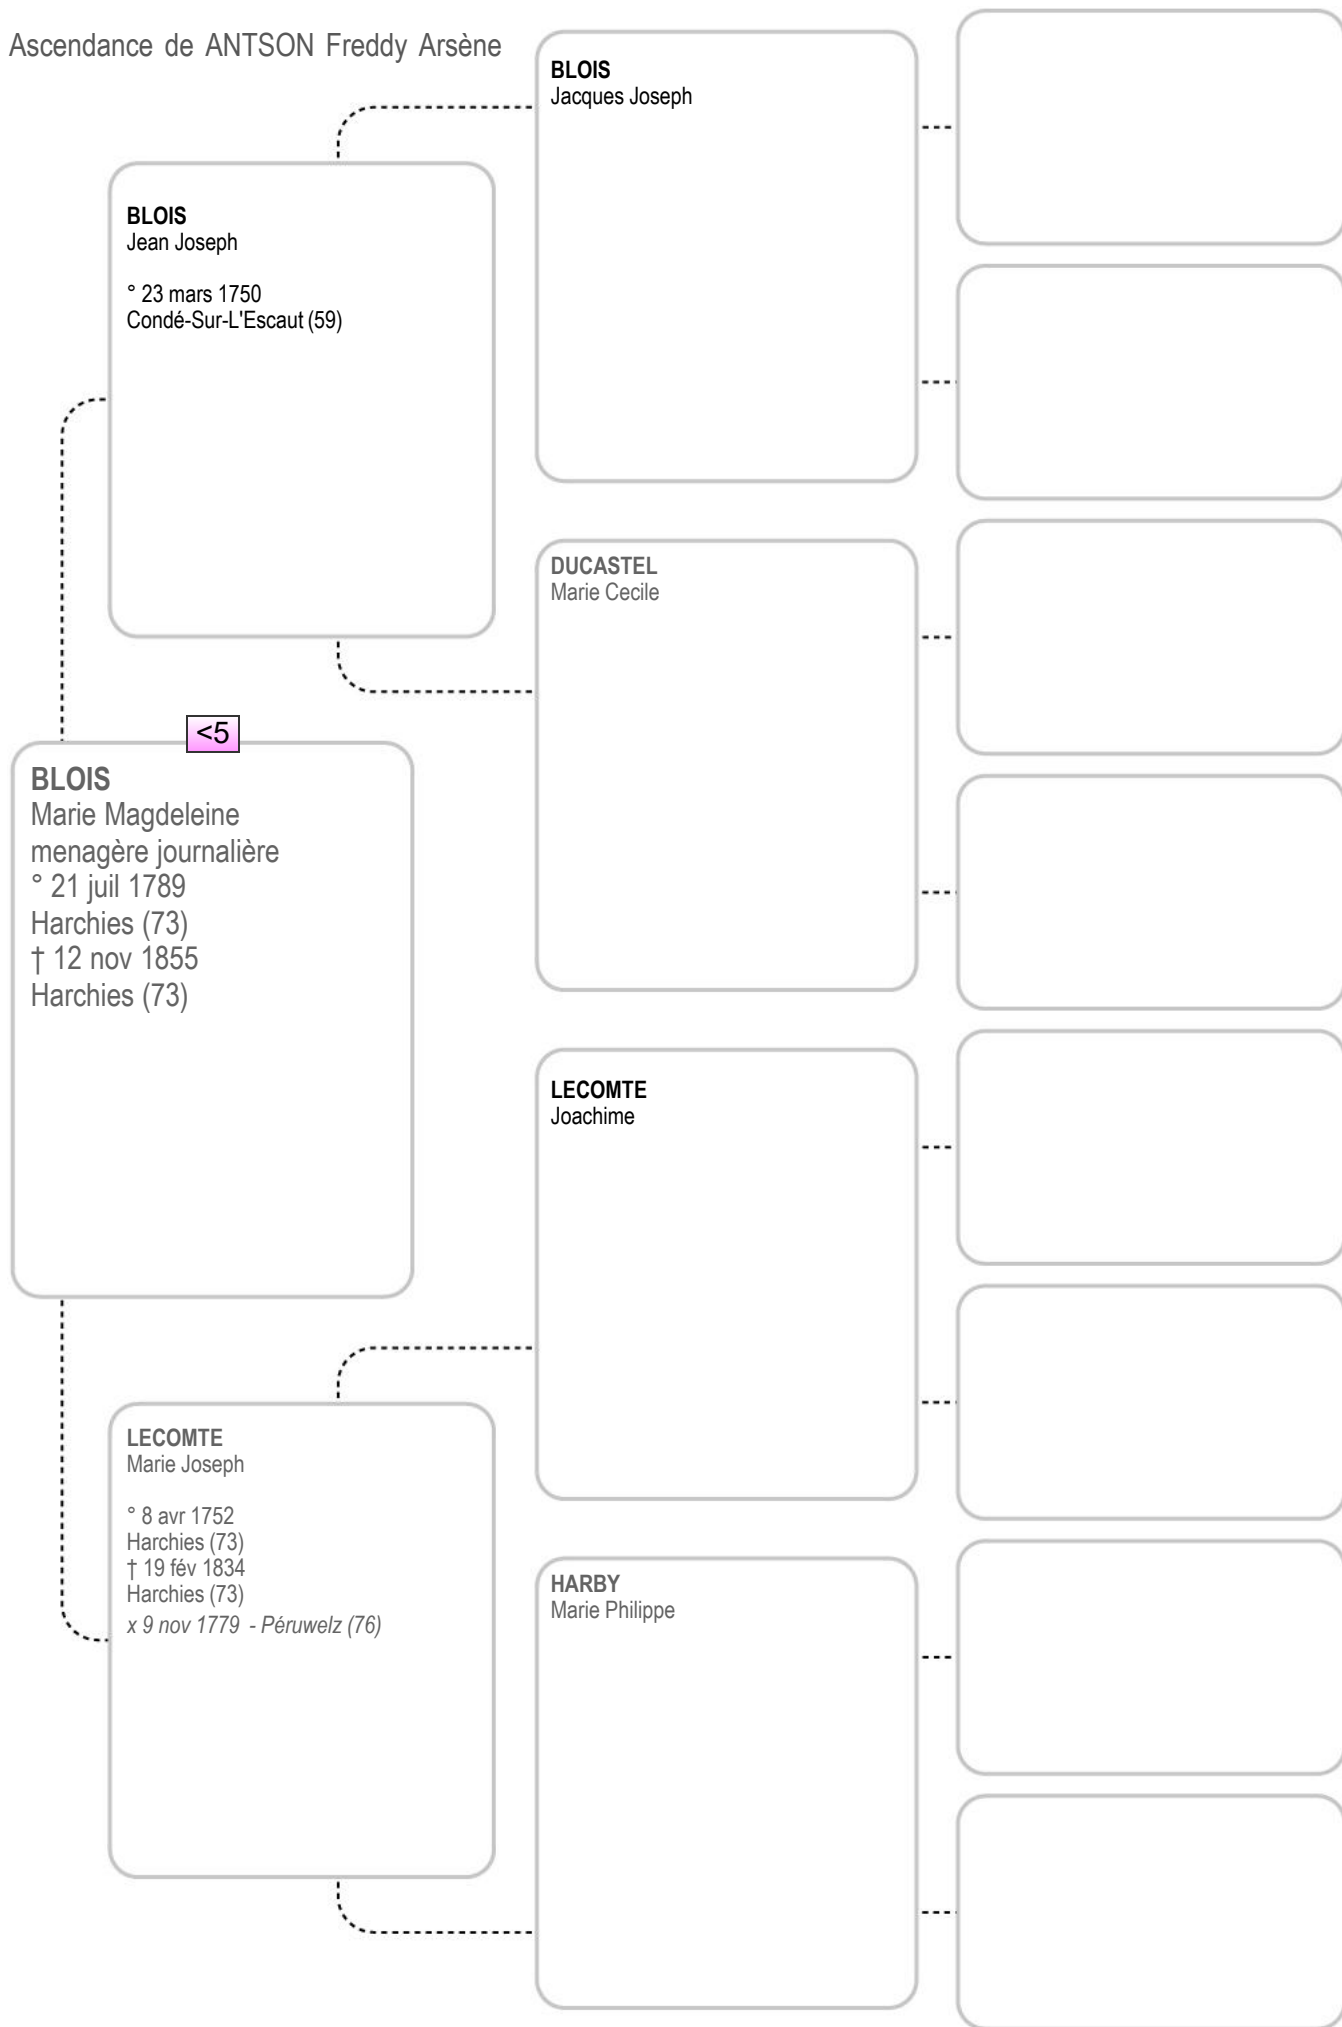

120-RONDEAU
 Jean Marie Alexandre
 tisserand
 ° 1771

121-BOUILLONE
 Adelaide Veronique

61-CRESSAULT
 Caroline Cecile Celinie
 fileuse
 ° 22 nov 1822
 Manicamp (02)
 † 28 mai 1885
 Manicamp (02)
 x 29 juil 1851 - Manicamp (02)

Ascendance de ANTSON Freddy Arsène

Ascendance de ANTSON Freddy Arsène

Ascendance de ANTSON Freddy Arsène

Ascendance de ANTSON Freddy Arsène

Ascendance de ANTSON Freddy Arsène

Ascendance de ANTSON Freddy Arsène