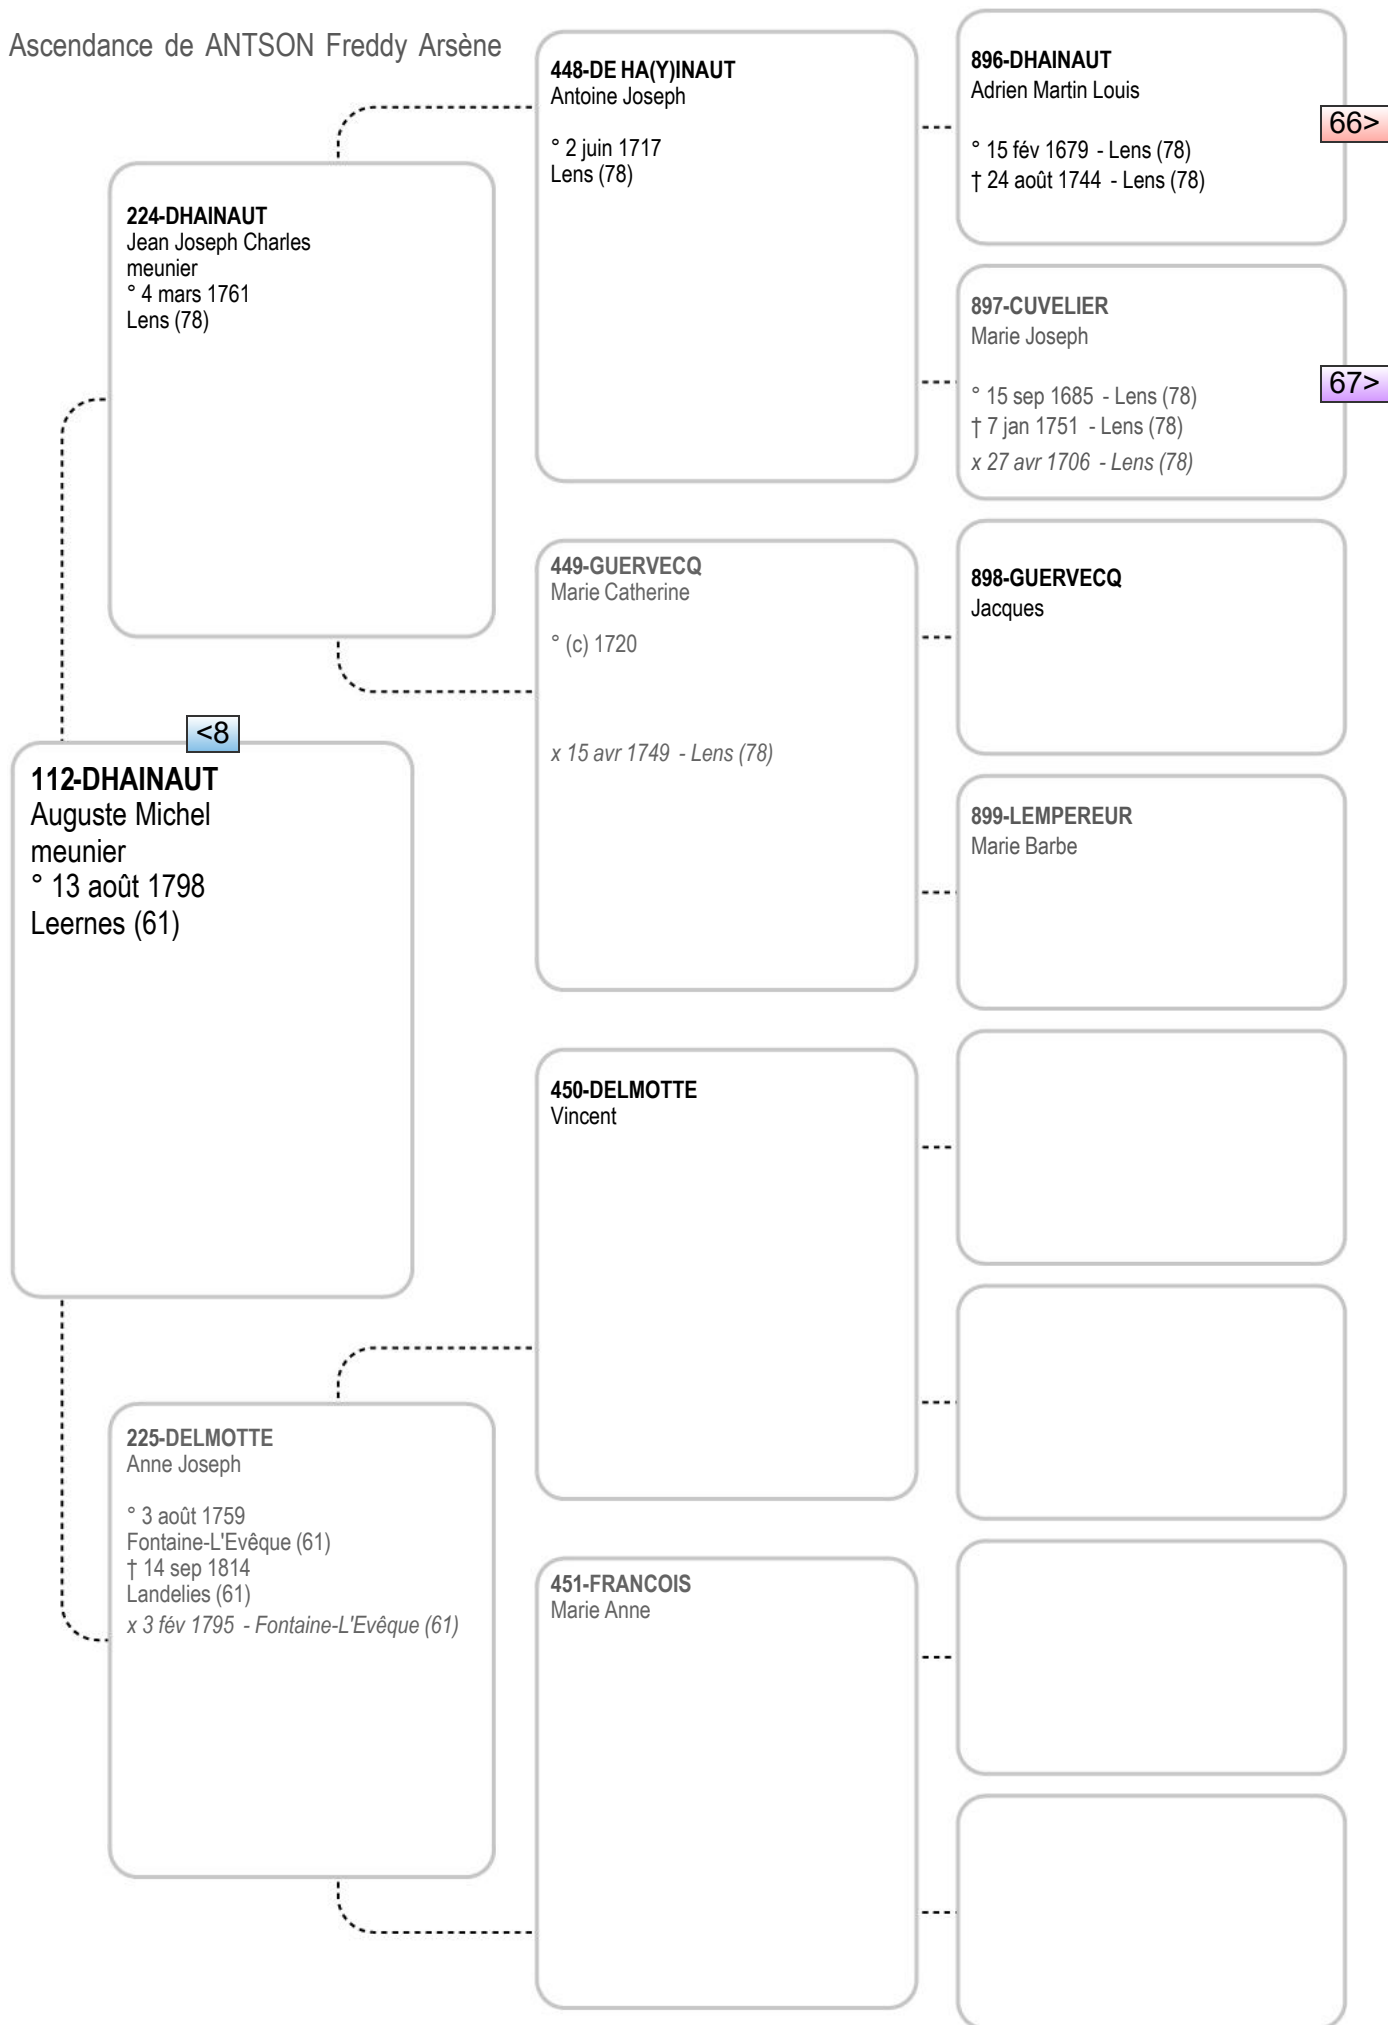

Ascendance de ANTSON Freddy Arsène