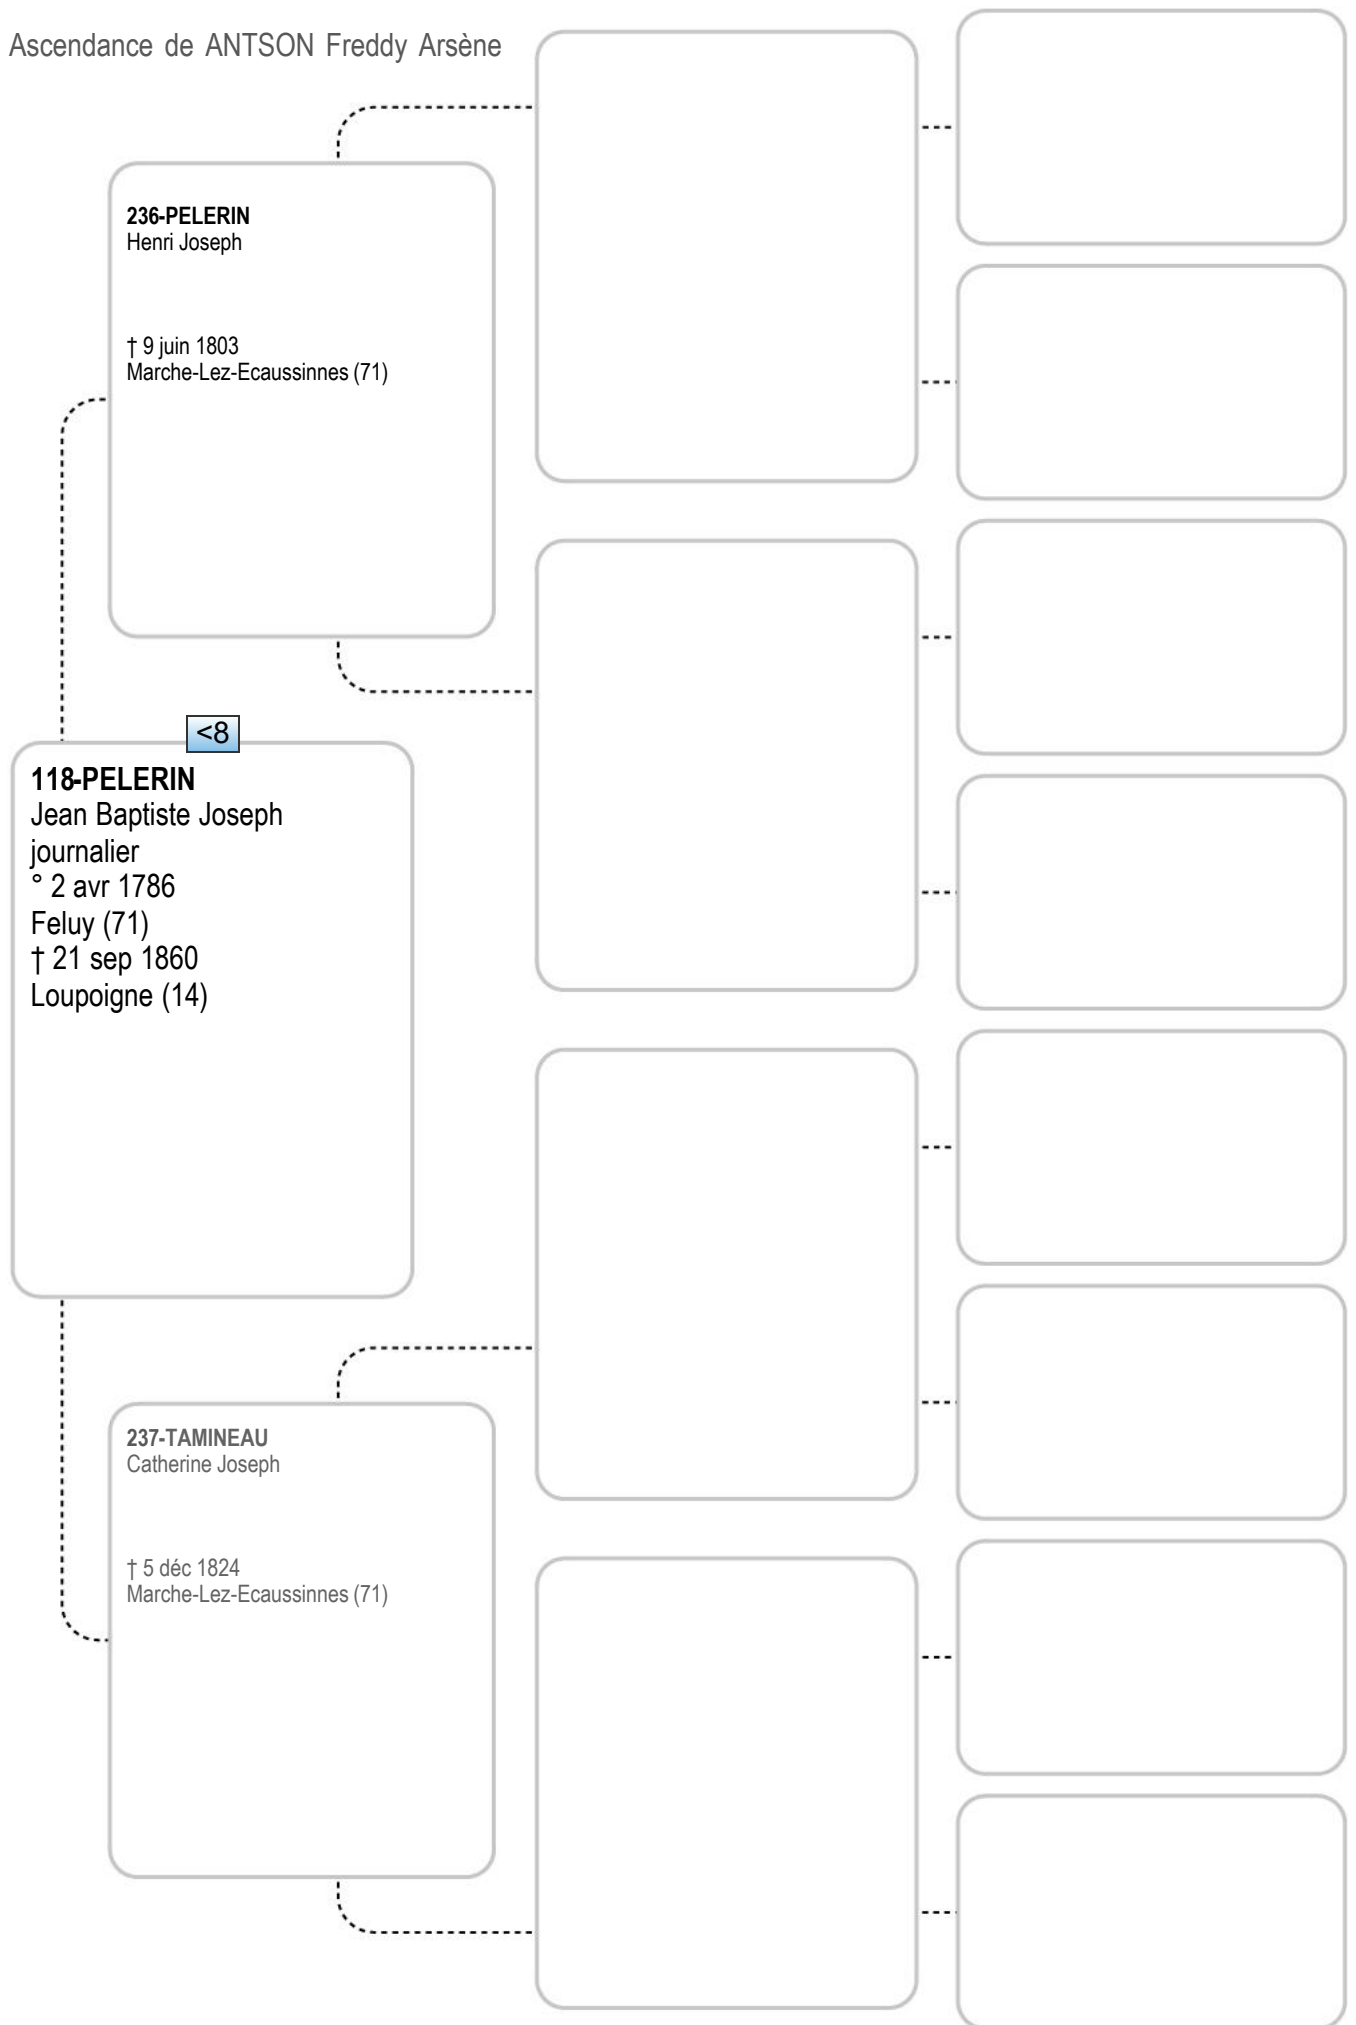

Ascendance de ANTSON Freddy Arsène