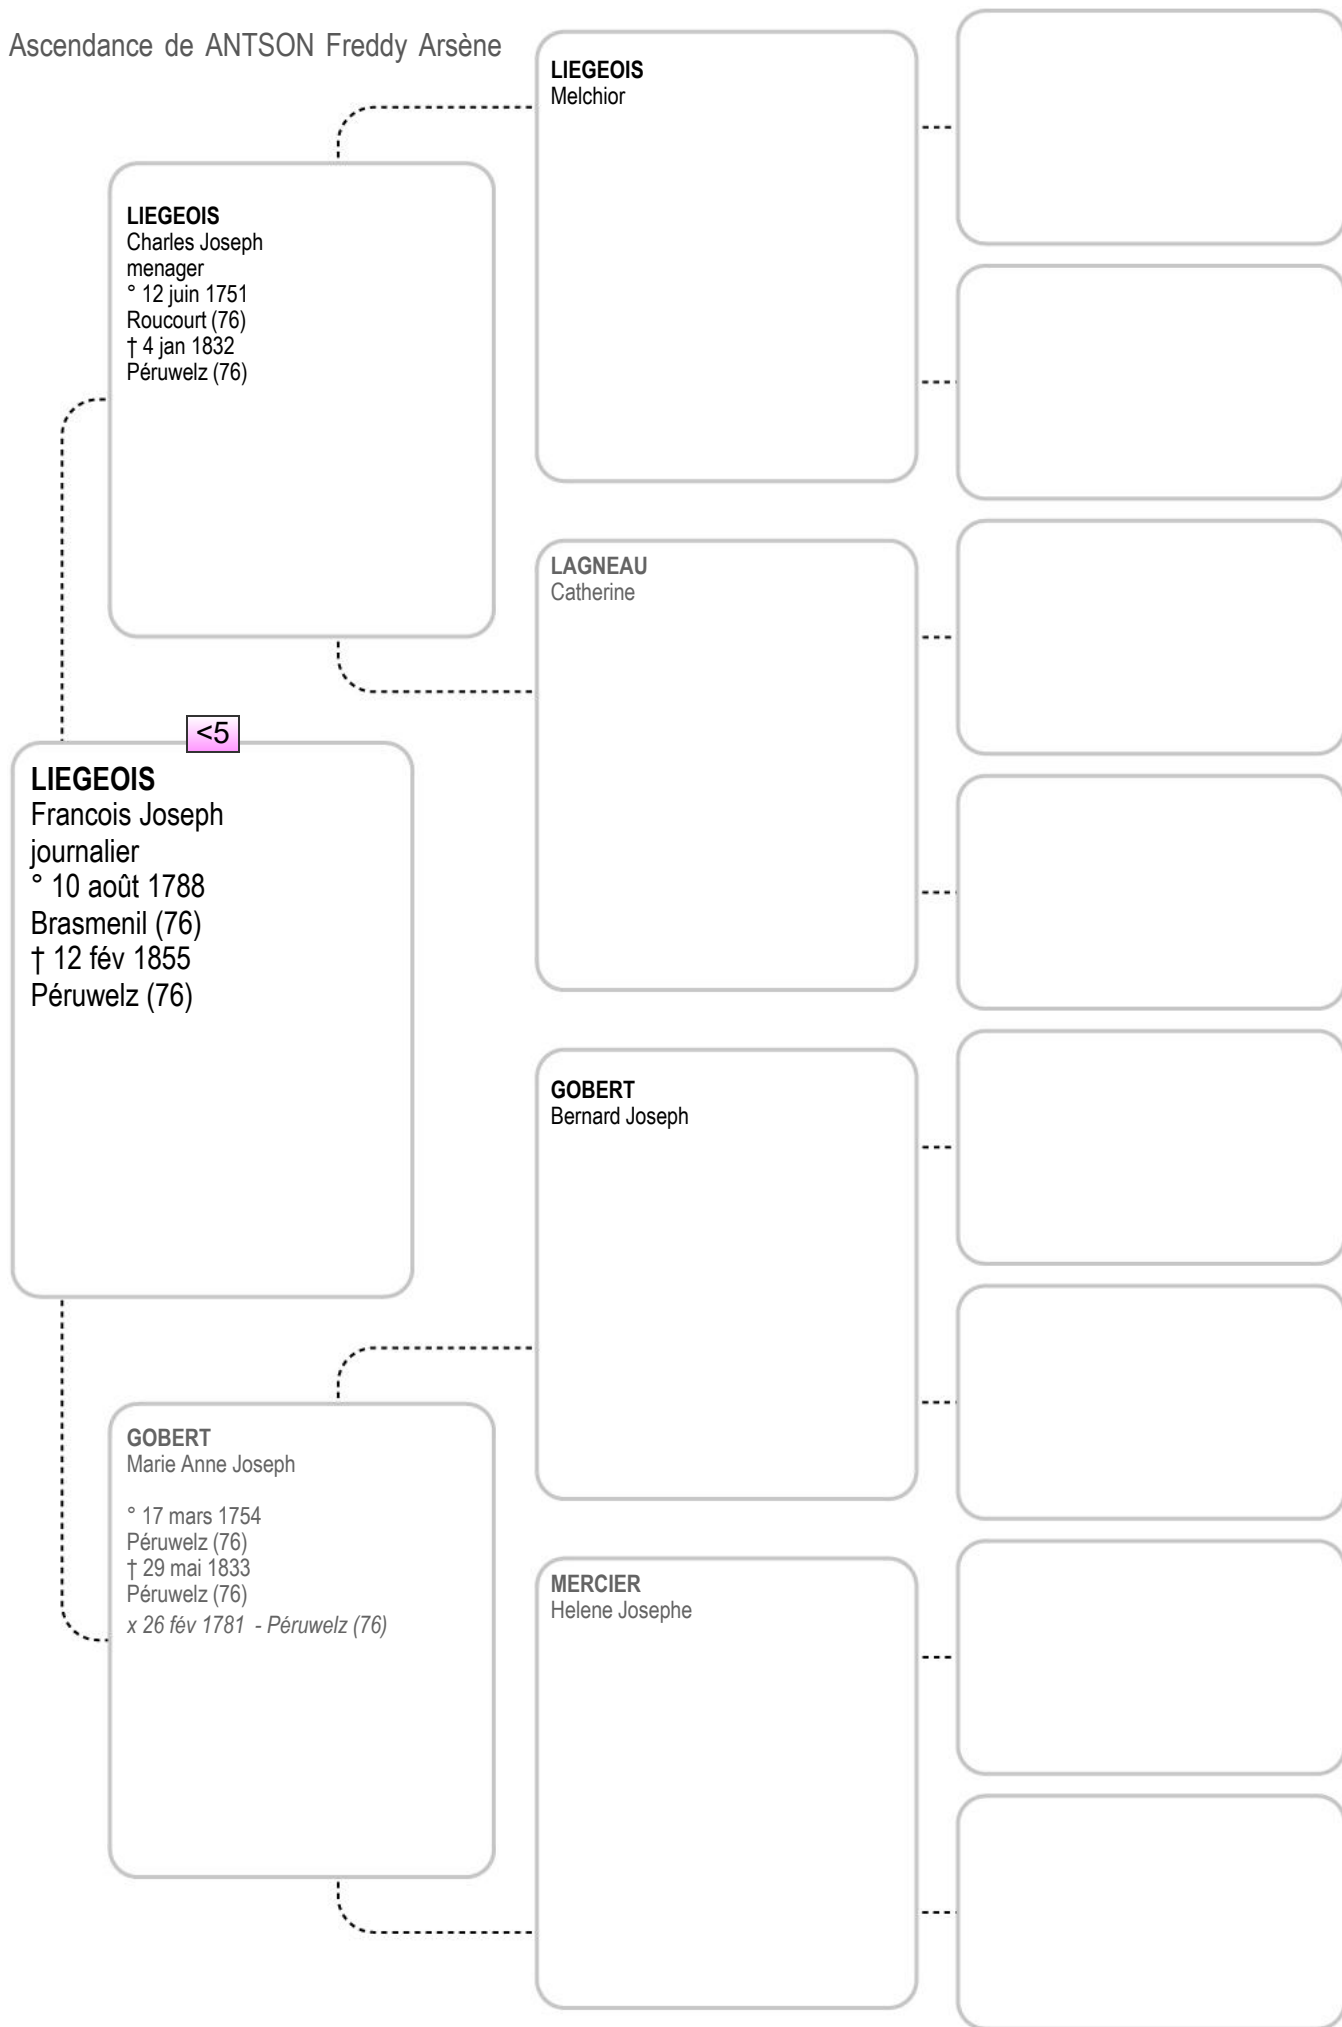

120-RONDEAU
 Jean Marie Alexandre
 tisserand
 ° 1771

121-BOUILLONE
 Adelaide Veronique

61-CRESSAULT
 Caroline Cecile Celinie
 fileuse
 ° 22 nov 1822
 Manicamp (02)
 † 28 mai 1885
 Manicamp (02)
 x 29 juil 1851 - Manicamp (02)

Ascendance de ANTSON Freddy Arsène

Ascendance de ANTSON Freddy Arsène

Ascendance de ANTSON Freddy Arsène

Ascendance de ANTSON Freddy Arsène

Ascendance de ANTSON Freddy Arsène

Ascendance de ANTSON Freddy Arsène