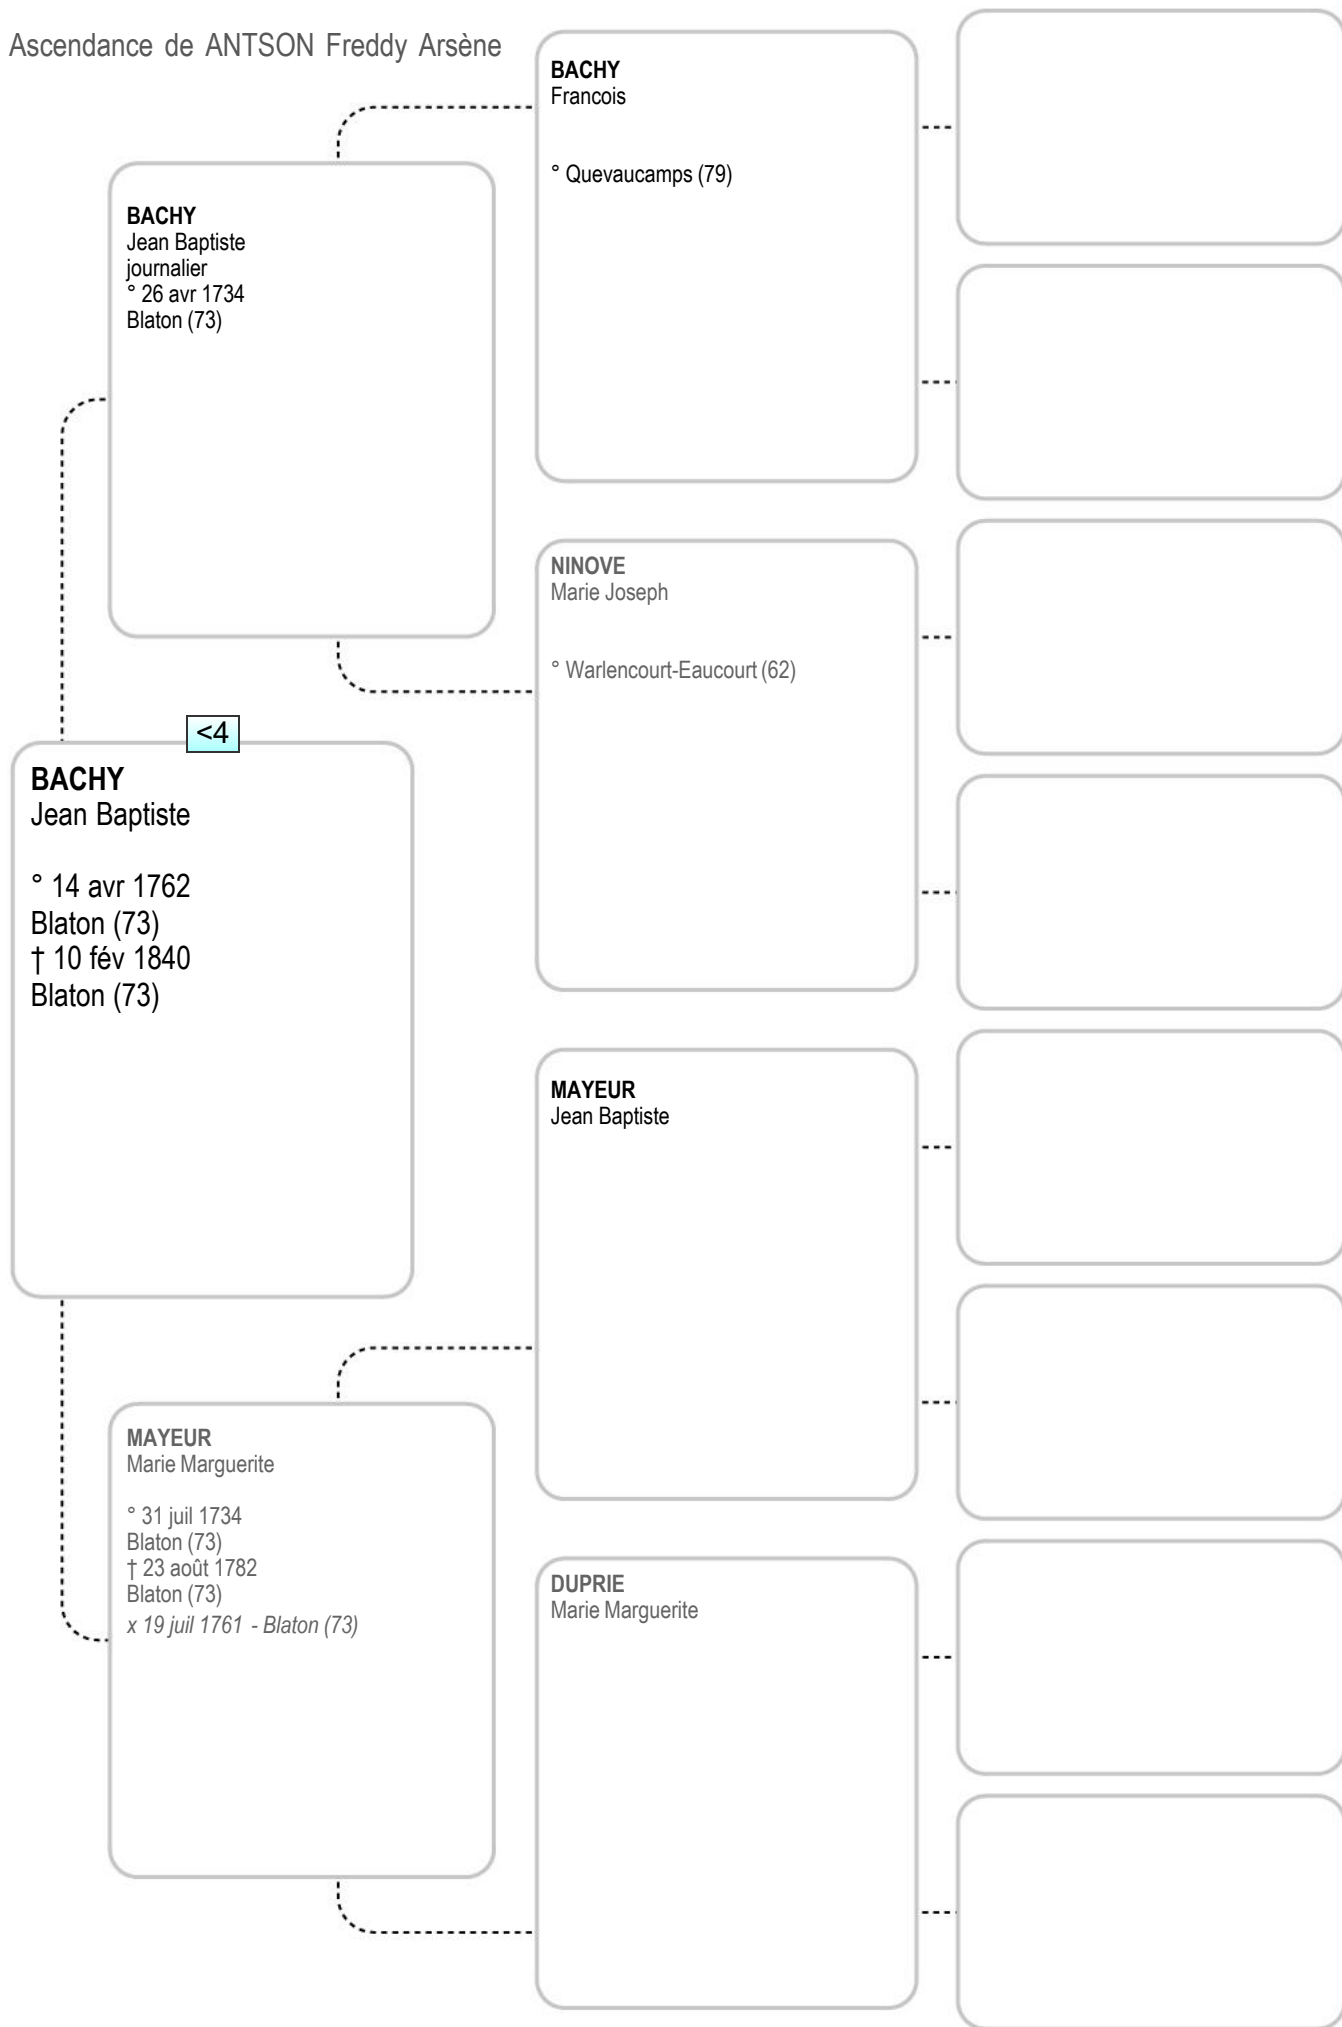

120-RONDEAU
 Jean Marie Alexandre
 tisserand
 ° 1771

121-BOUILLONE
 Adelaide Veronique

61-CRESSAULT
 Caroline Cecile Celinie
 fileuse
 ° 22 nov 1822
 Manicamp (02)
 † 28 mai 1885
 Manicamp (02)
 x 29 juil 1851 - Manicamp (02)

Ascendance de ANTSON Freddy Arsène

Ascendance de ANTSON Freddy Arsène

Ascendance de ANTSON Freddy Arsène

Ascendance de ANTSON Freddy Arsène

Ascendance de ANTSON Freddy Arsène

Ascendance de ANTSON Freddy Arsène