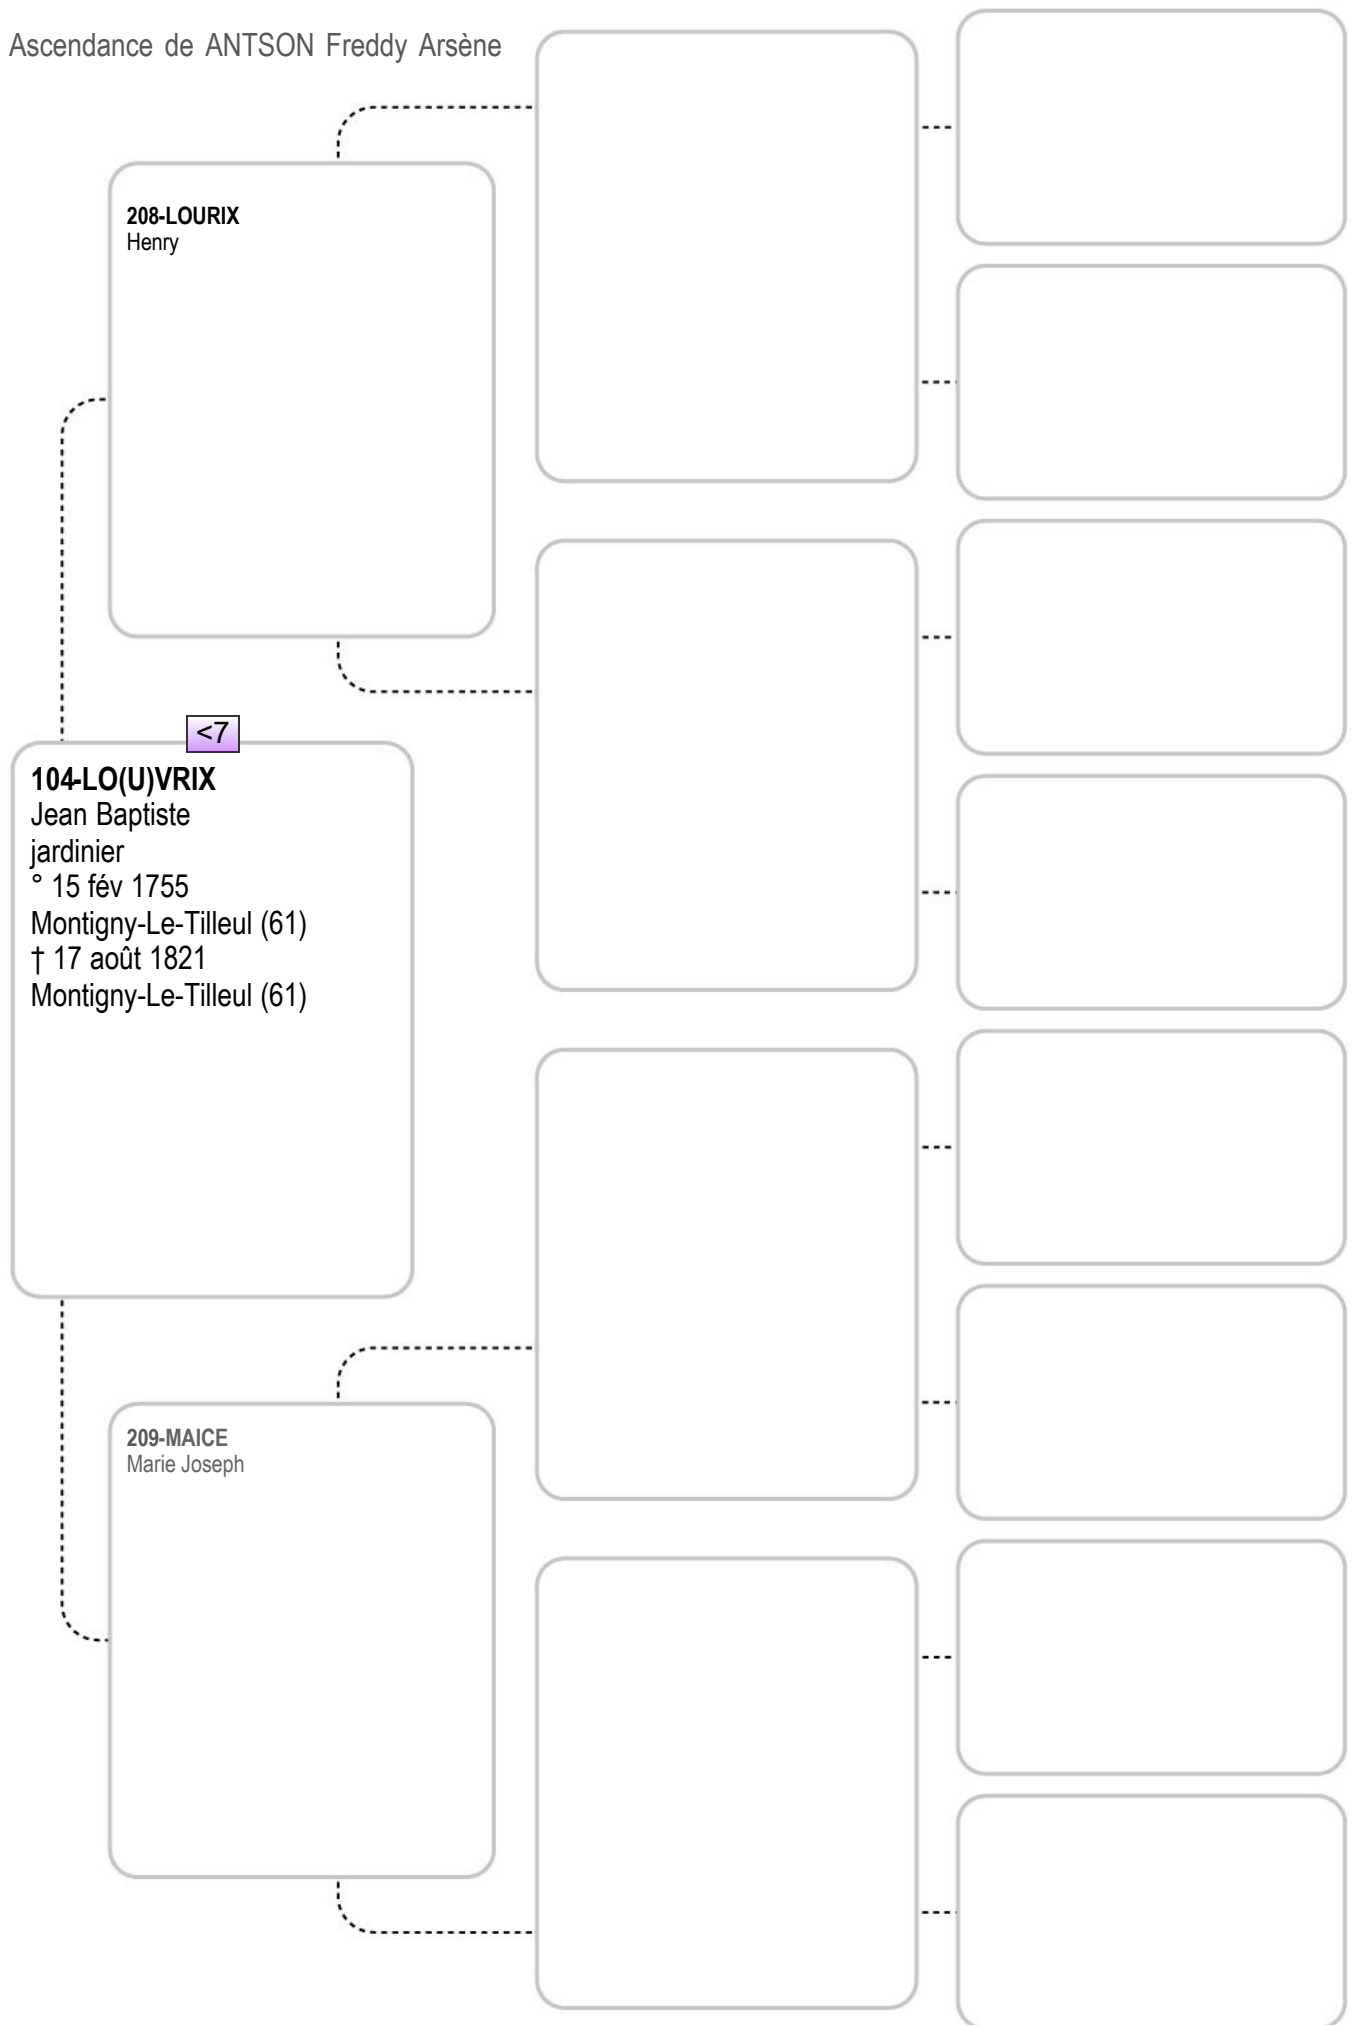

Ascendance de ANTSON Freddy Arsène