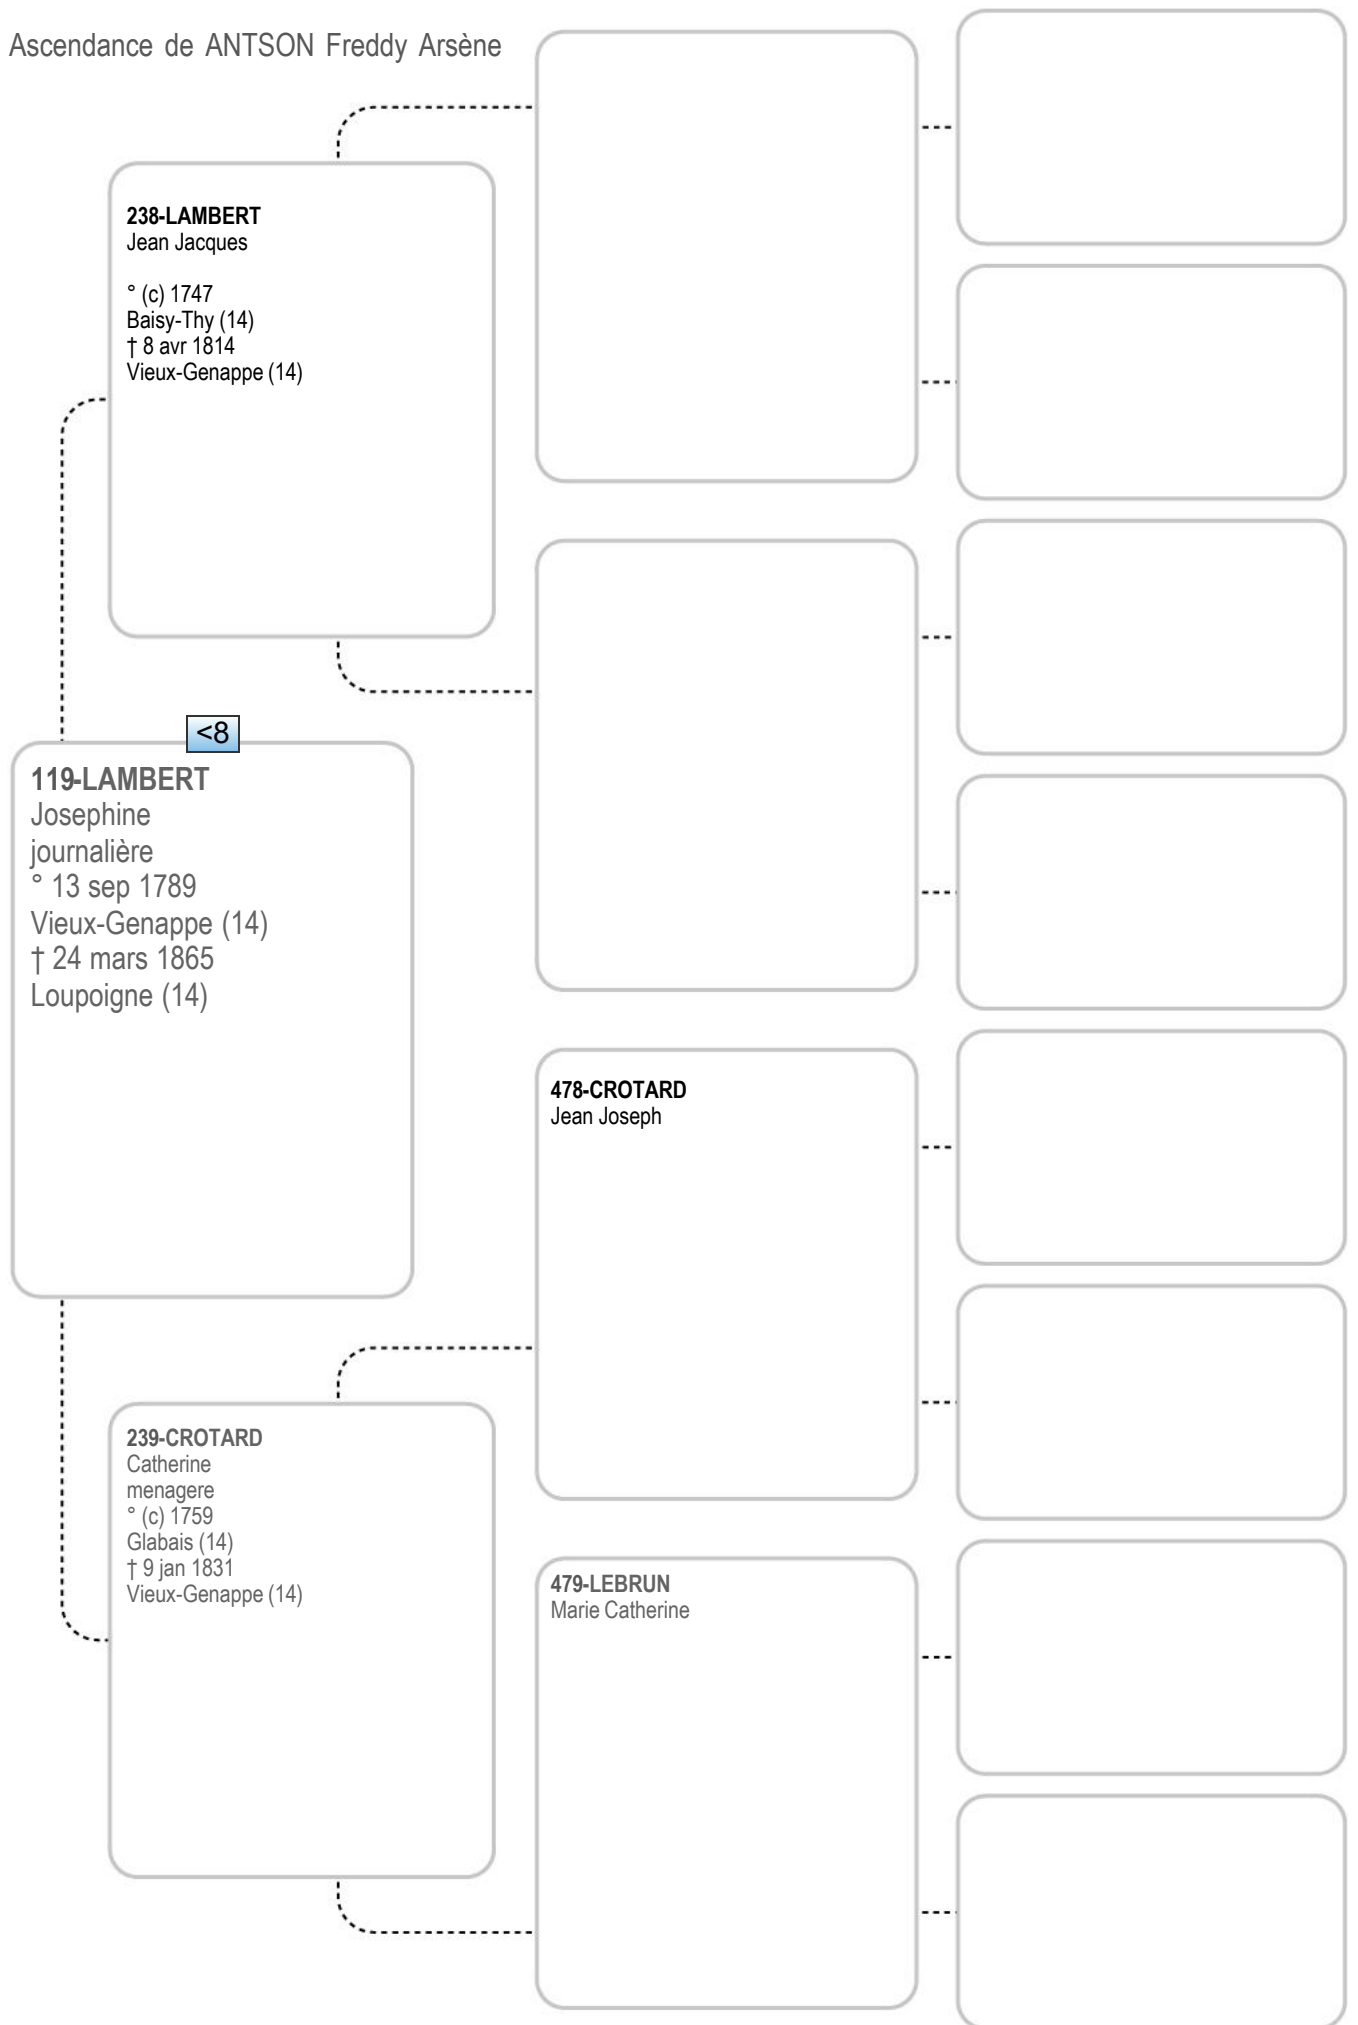

Ascendance de ANTSON Freddy Arsène