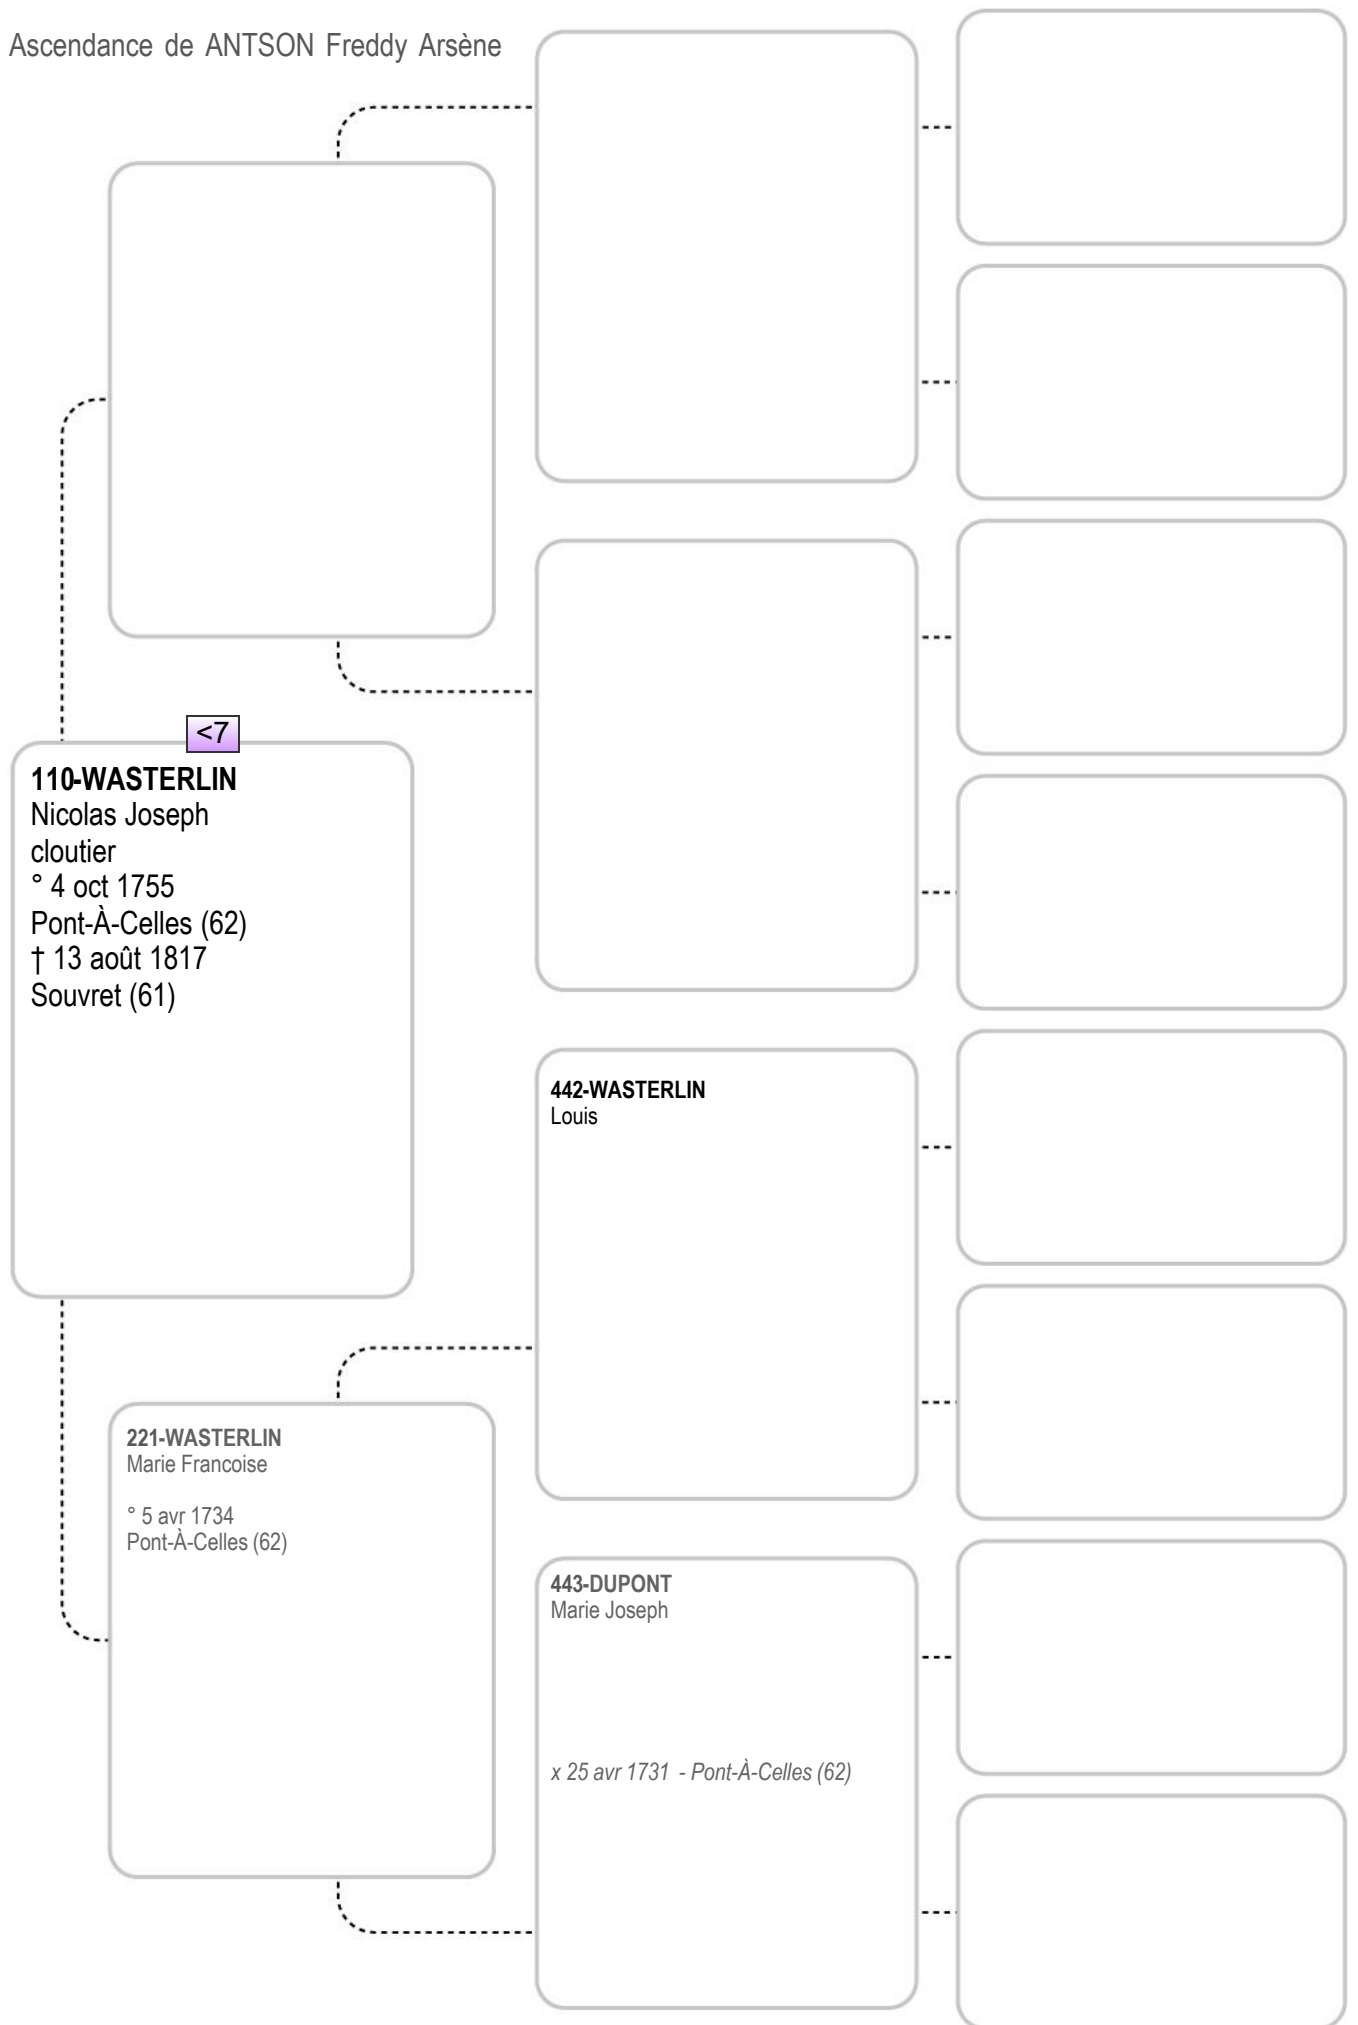

120-RONDEAU
 Jean Marie Alexandre
 tisserand
 ° 1771

121-BOUILLONE
 Adelaide Veronique

61-CRESSAULT
 Caroline Cecile Celinie
 fileuse
 ° 22 nov 1822
 Manicamp (02)
 † 28 mai 1885
 Manicamp (02)
 x 29 juil 1851 - Manicamp (02)

Ascendance de ANTSON Freddy Arsène

Ascendance de ANTSON Freddy Arsène

Ascendance de ANTSON Freddy Arsène

Ascendance de ANTSON Freddy Arsène

Ascendance de ANTSON Freddy Arsène

Ascendance de ANTSON Freddy Arsène