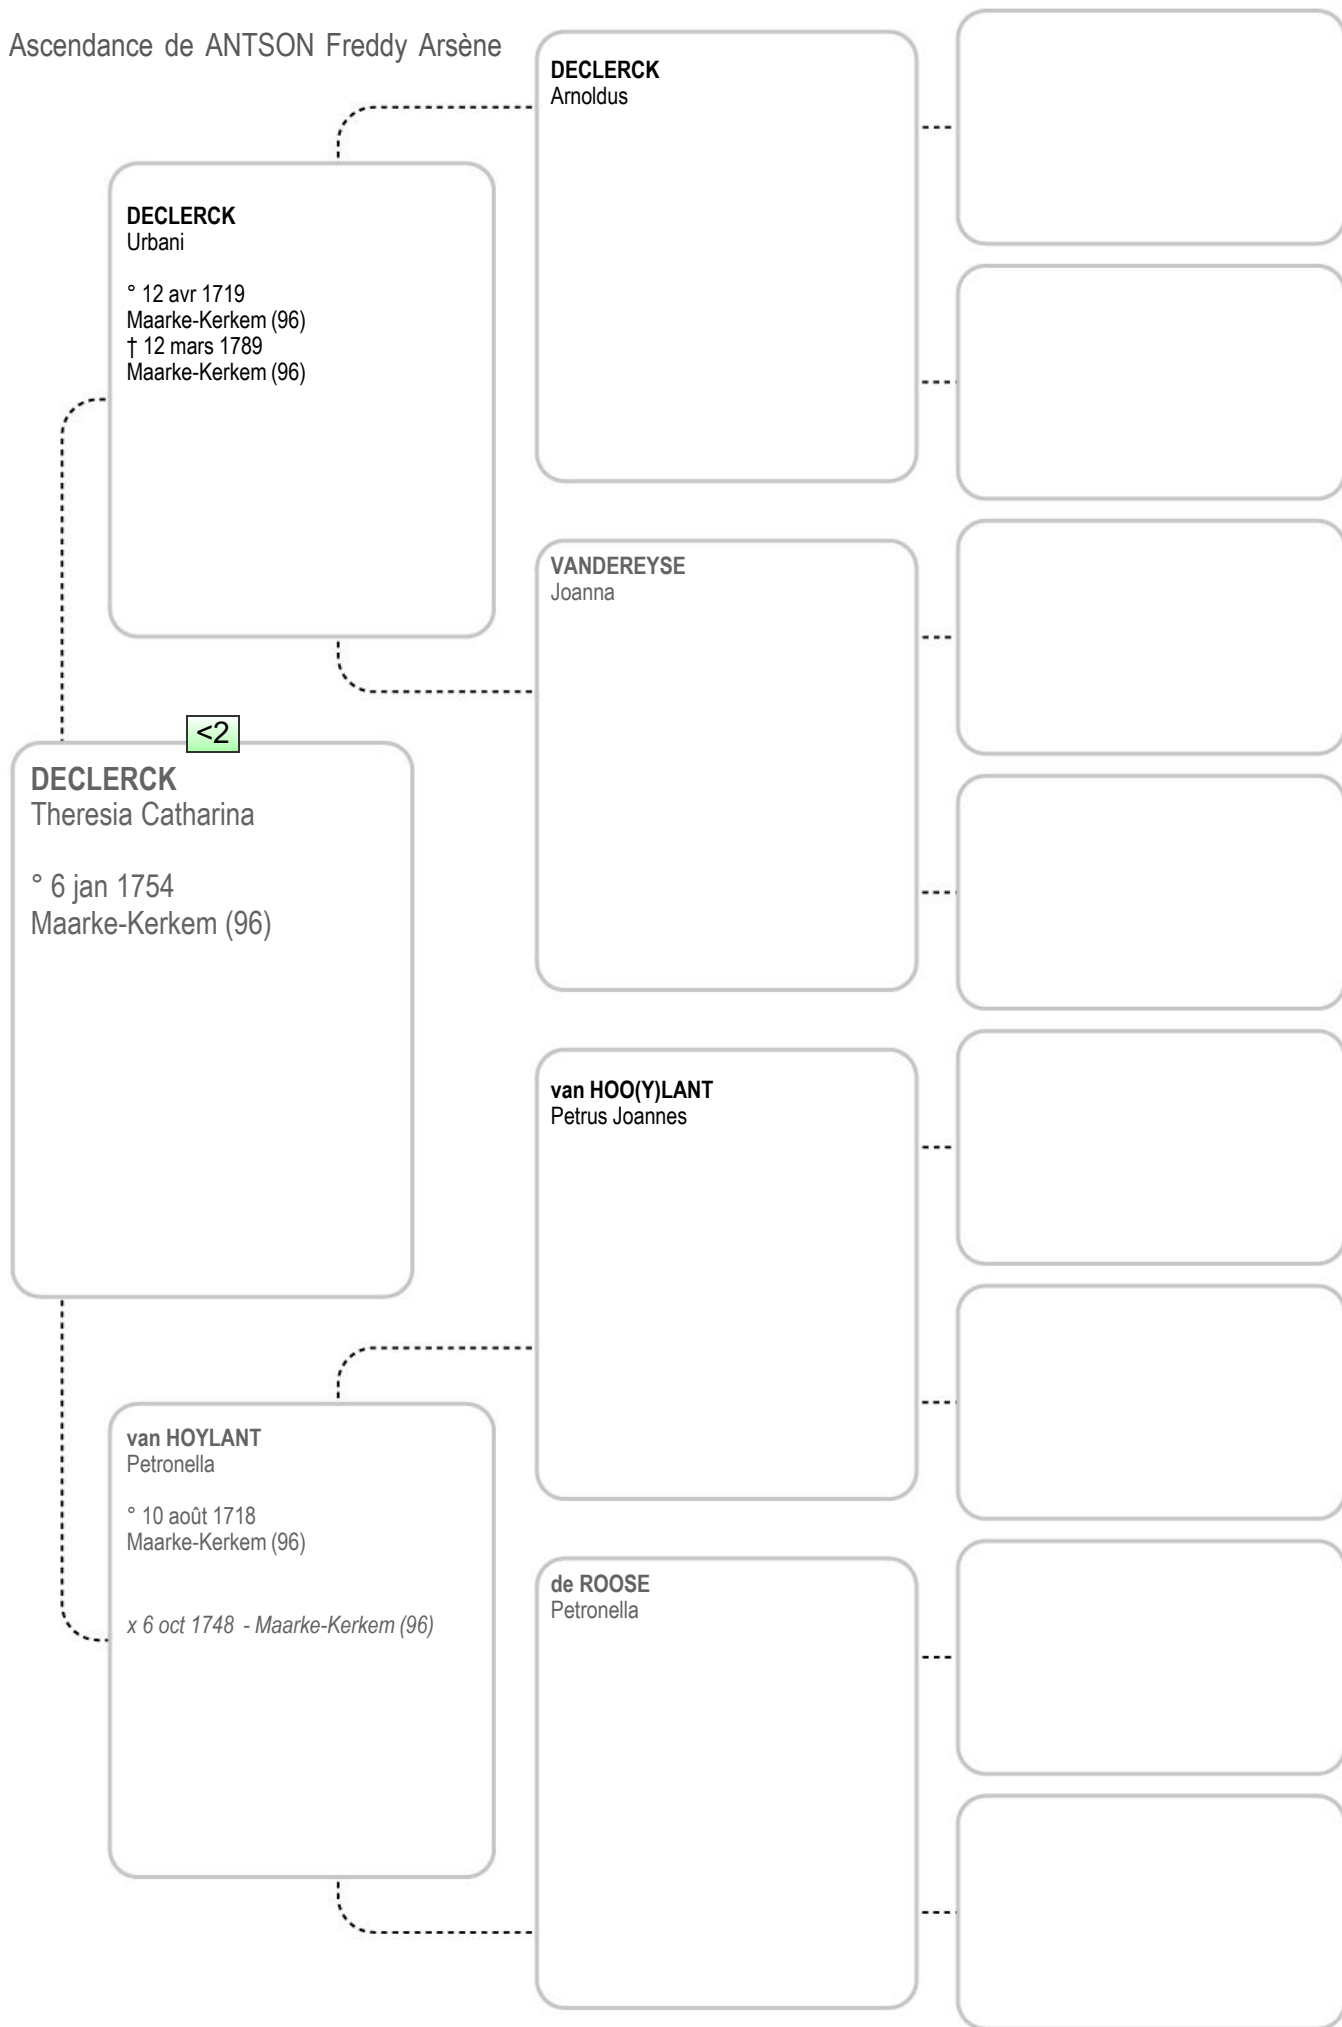

120-RONDEAU
 Jean Marie Alexandre
 tisserand
 ° 1771

121-BOUILLONE
 Adelaide Veronique

61-CRESSAULT
 Caroline Cecile Celinie
 fileuse
 ° 22 nov 1822
 Manicamp (02)
 † 28 mai 1885
 Manicamp (02)
 x 29 juil 1851 - Manicamp (02)

65>

Ascendance de ANTSON Freddy Arsène

Ascendance de ANTSON Freddy Arsène

Ascendance de ANTSON Freddy Arsène

Ascendance de ANTSON Freddy Arsène

Ascendance de ANTSON Freddy Arsène

Ascendance de ANTSON Freddy Arsène