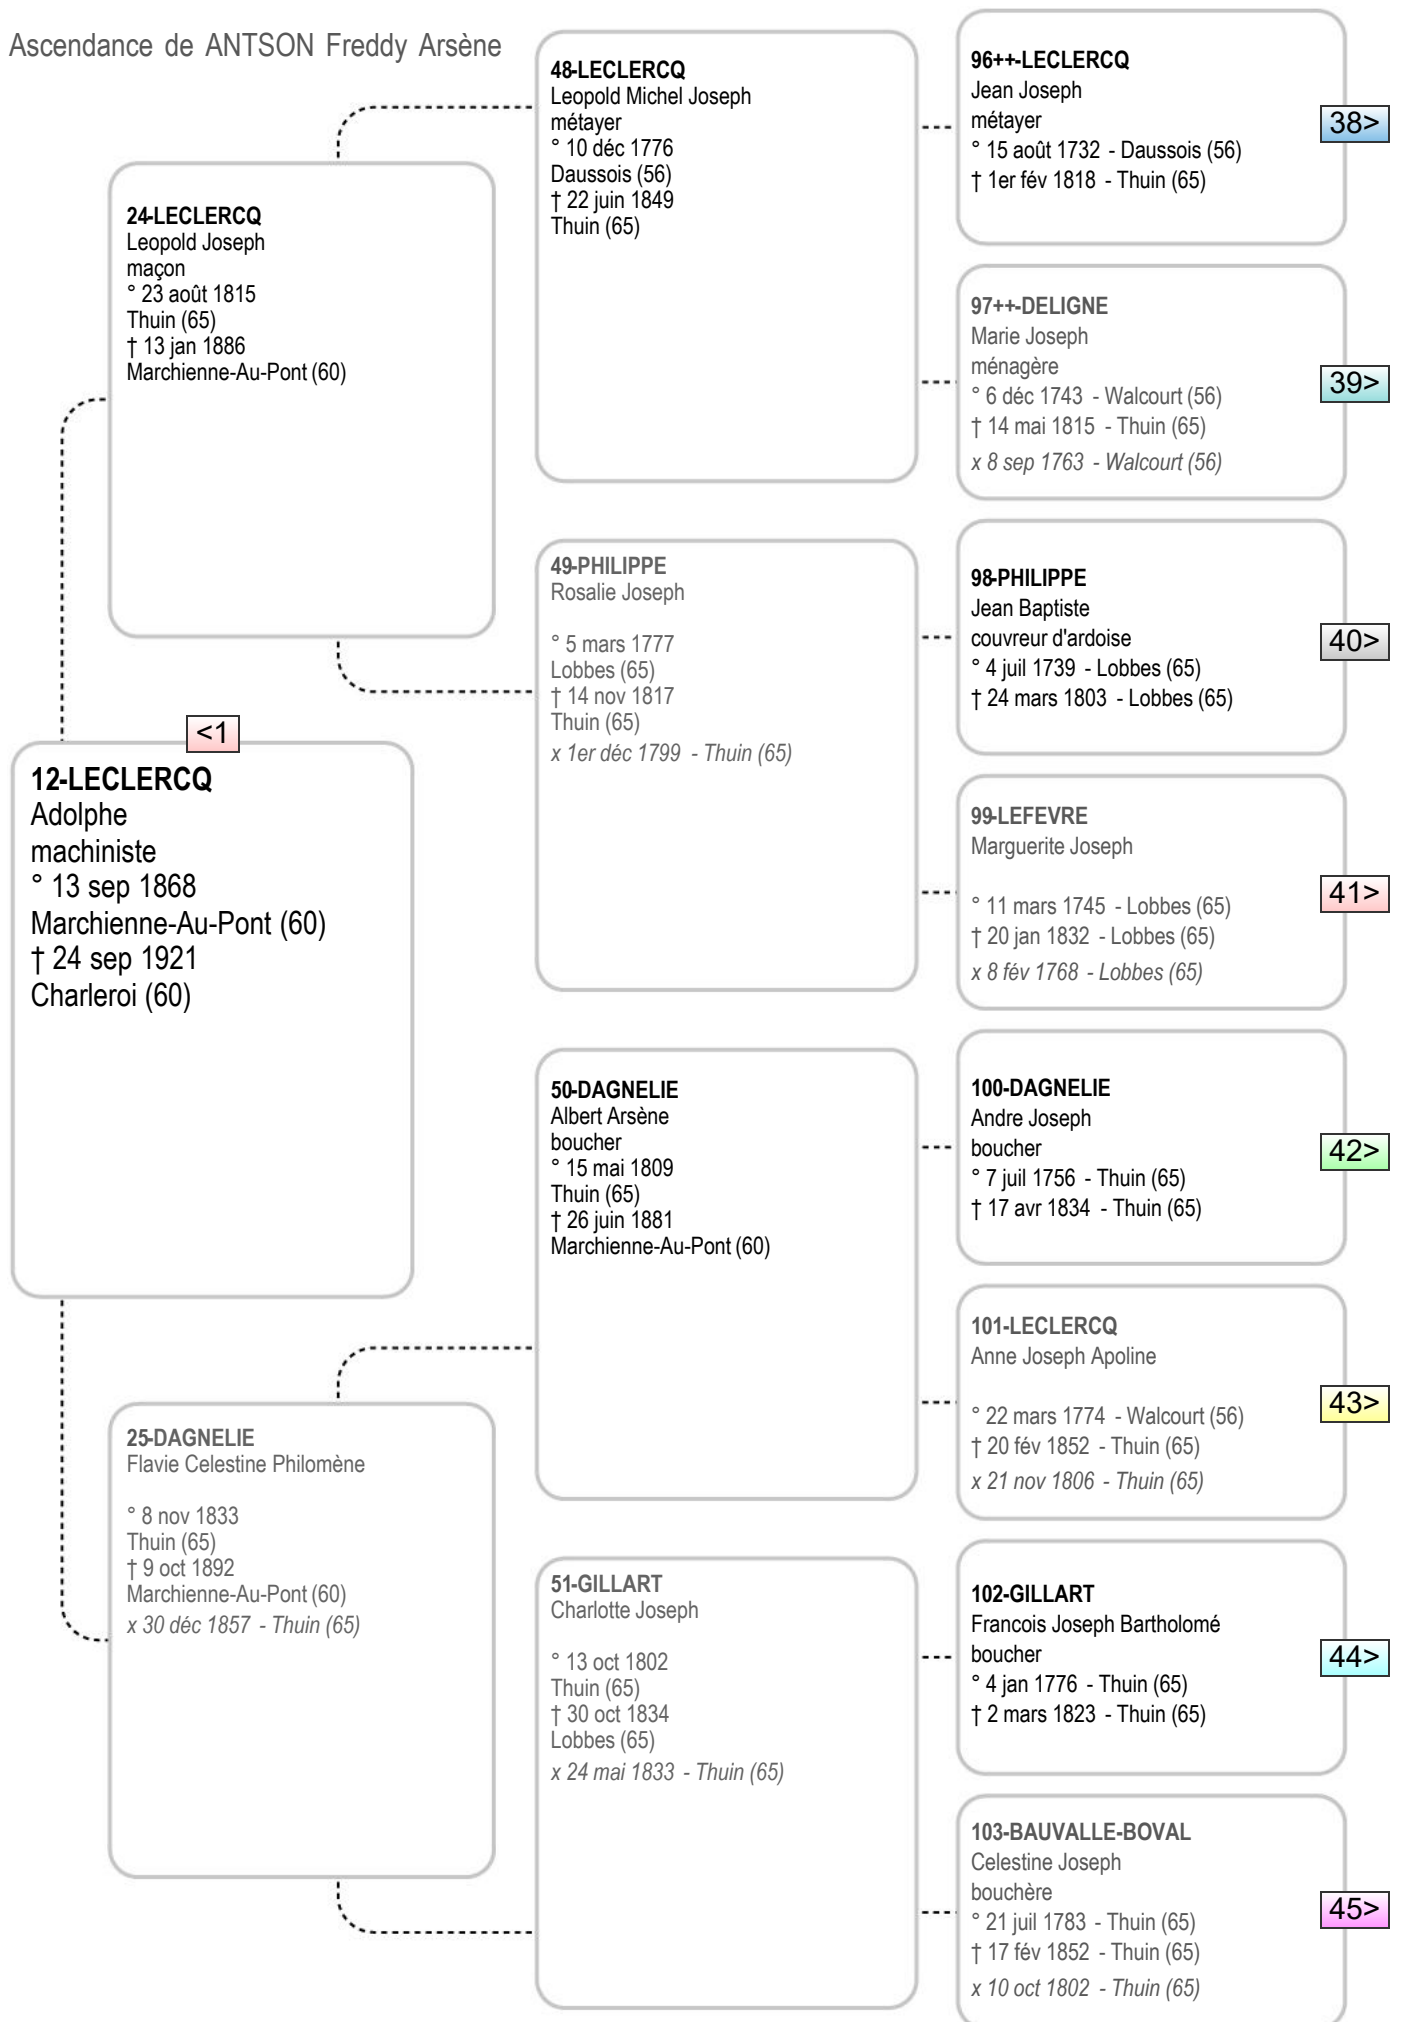

Ascendance de ANTSON Freddy Arsène

Ascendance de ANTSON Freddy Arsène

Ascendance de ANTSON Freddy Arsène

Ascendance de ANTSON Freddy Arsène

Ascendance de ANTSON Freddy Arsène

Ascendance de ANTSON Freddy Arsène

Ascendance de ANTSON Freddy Arsène

Ascendance de ANTSON Freddy Arsène

30-RONDEAU
 Desire Alexandre
 journalier garde particulier
 ° 19 août 1851
 Manicamp (02)
 † 29 sep 1930
 Dampremy (60)

60-RONDEAU
 Alexandre
 menuisier
 ° 7 sep 1817
 Chauny (02)
 † 9 déc 1886
 Laon (02)

120-RONDEAU
 Jean Marie Alexandre
 tisserand
 ° 1771

121-BOUILLONE
 Adelaide Veronique

61-CRESSAULT
 Caroline Cecile Celinie
 fileuse
 ° 22 nov 1822
 Manicamp (02)
 † 28 mai 1885
 Manicamp (02)
 x 29 juil 1851 - Manicamp (02)

62>

<1

15-RONDEAU
 Marie
 menagere
 ° 4 juin 1890
 Marchienne-Au-Pont (60)
 † 15 oct 1926
 Dampremy (60)

62-DORSIMONT
 Jean Jacques
 ° 17 août 1825
 Cortil-Noirmont (14)
 † 16 fév 1870
 Saint-Géry (14)

124-DORSIMONT
 Pierre Joseph
 ° 15 déc 1790 - Sombreffe (51)
 † 29 avr 1850 - Saint-Géry (14)