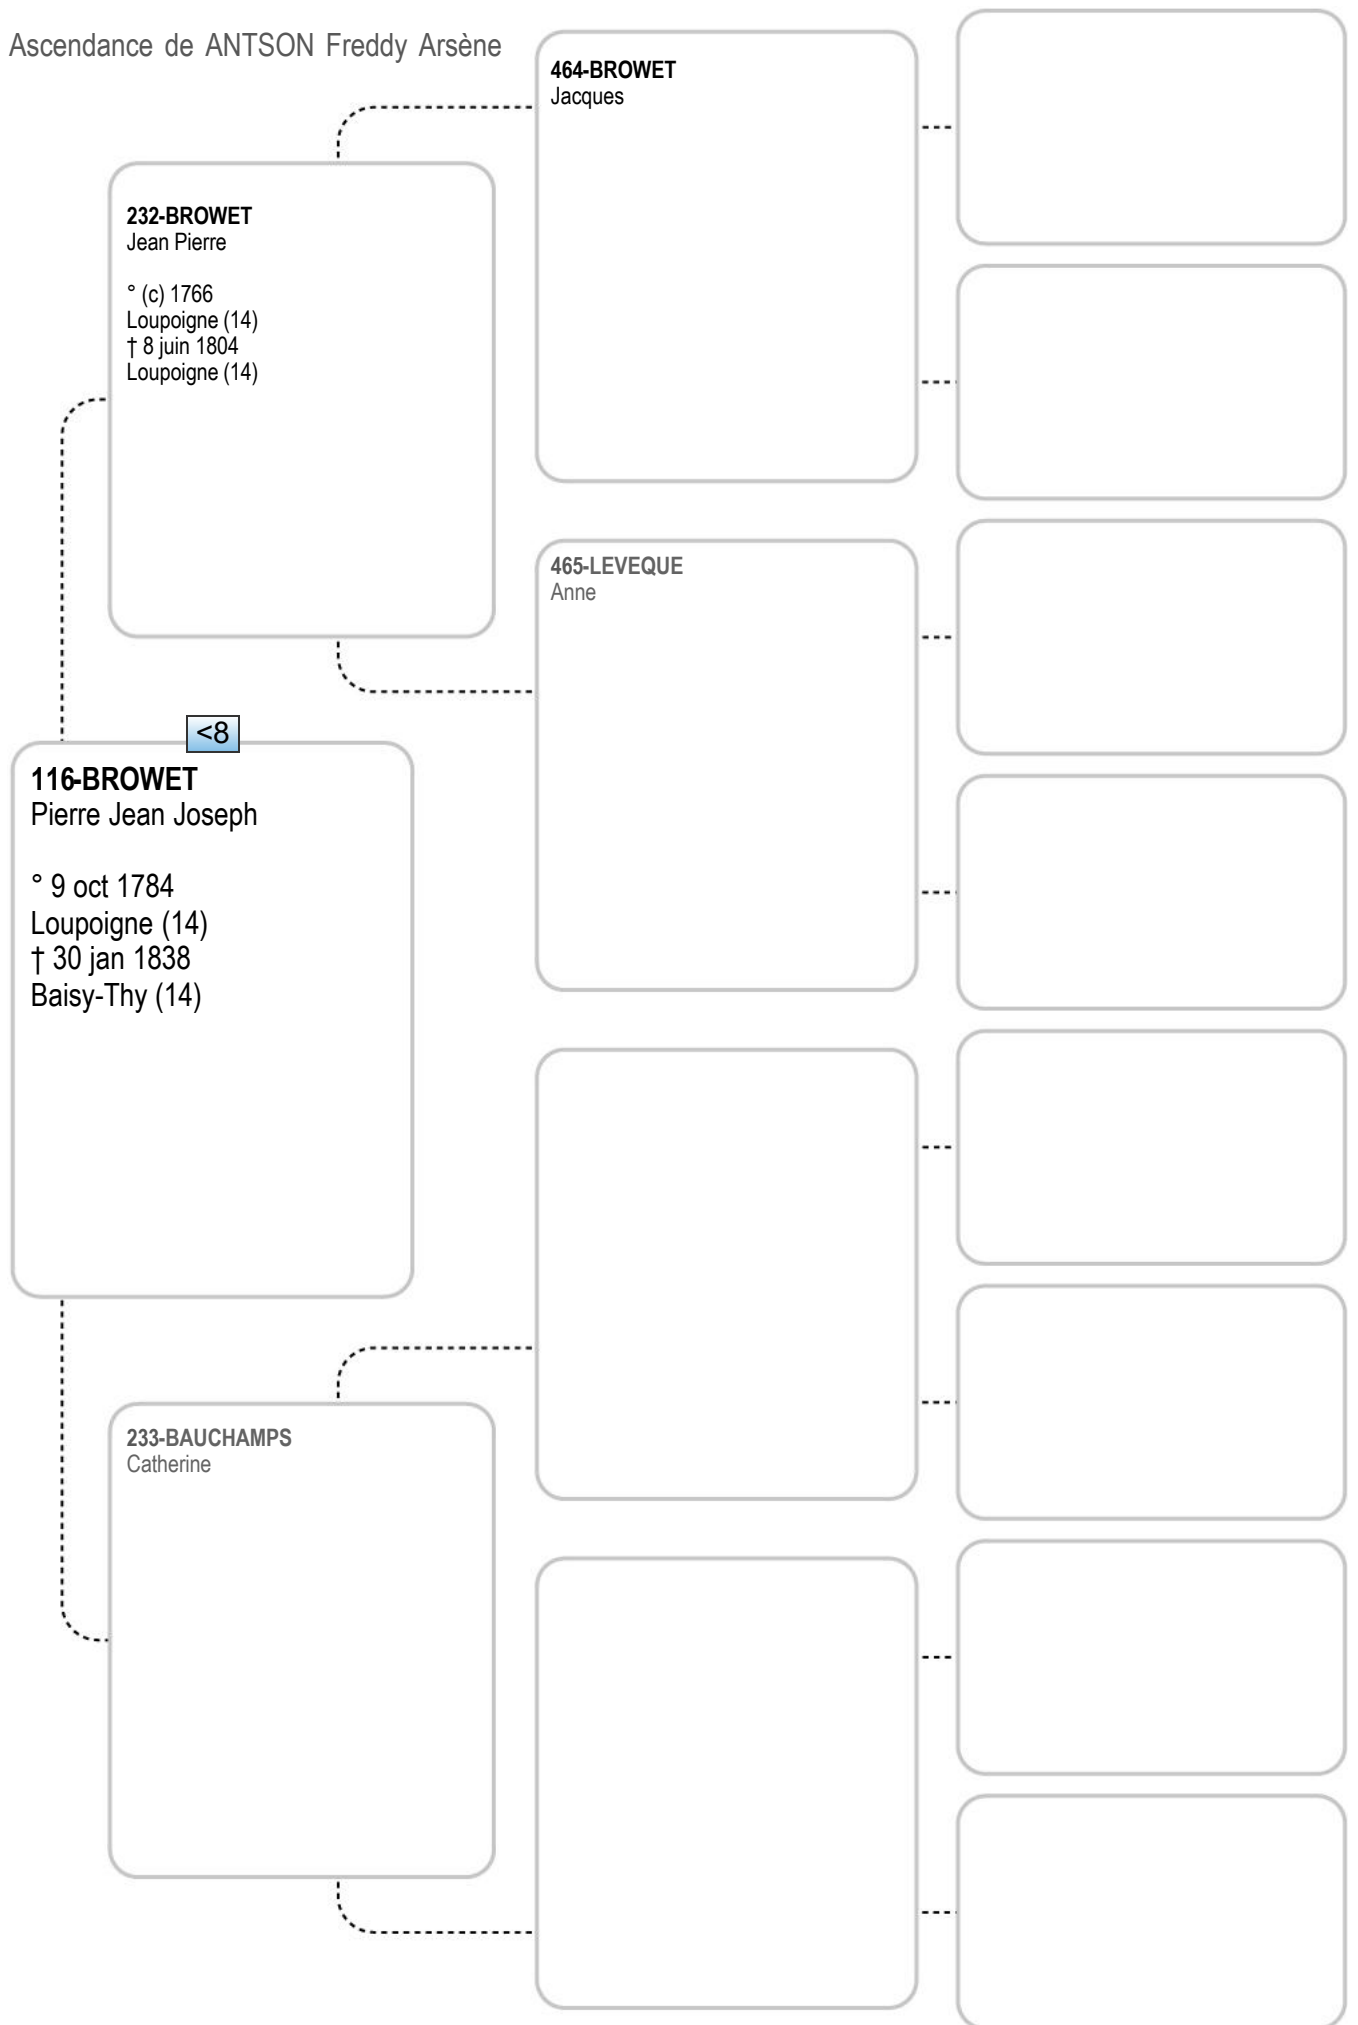

120-RONDEAU
 Jean Marie Alexandre
 tisserand
 ° 1771

121-BOUILLONE
 Adelaide Veronique

61-CRESSAULT
 Caroline Cecile Celinie
 fileuse
 ° 22 nov 1822
 Manicamp (02)
 † 28 mai 1885
 Manicamp (02)
 x 29 juil 1851 - Manicamp (02)

Ascendance de ANTSON Freddy Arsène

Ascendance de ANTSON Freddy Arsène

Ascendance de ANTSON Freddy Arsène

Ascendance de ANTSON Freddy Arsène

Ascendance de ANTSON Freddy Arsène

Ascendance de ANTSON Freddy Arsène