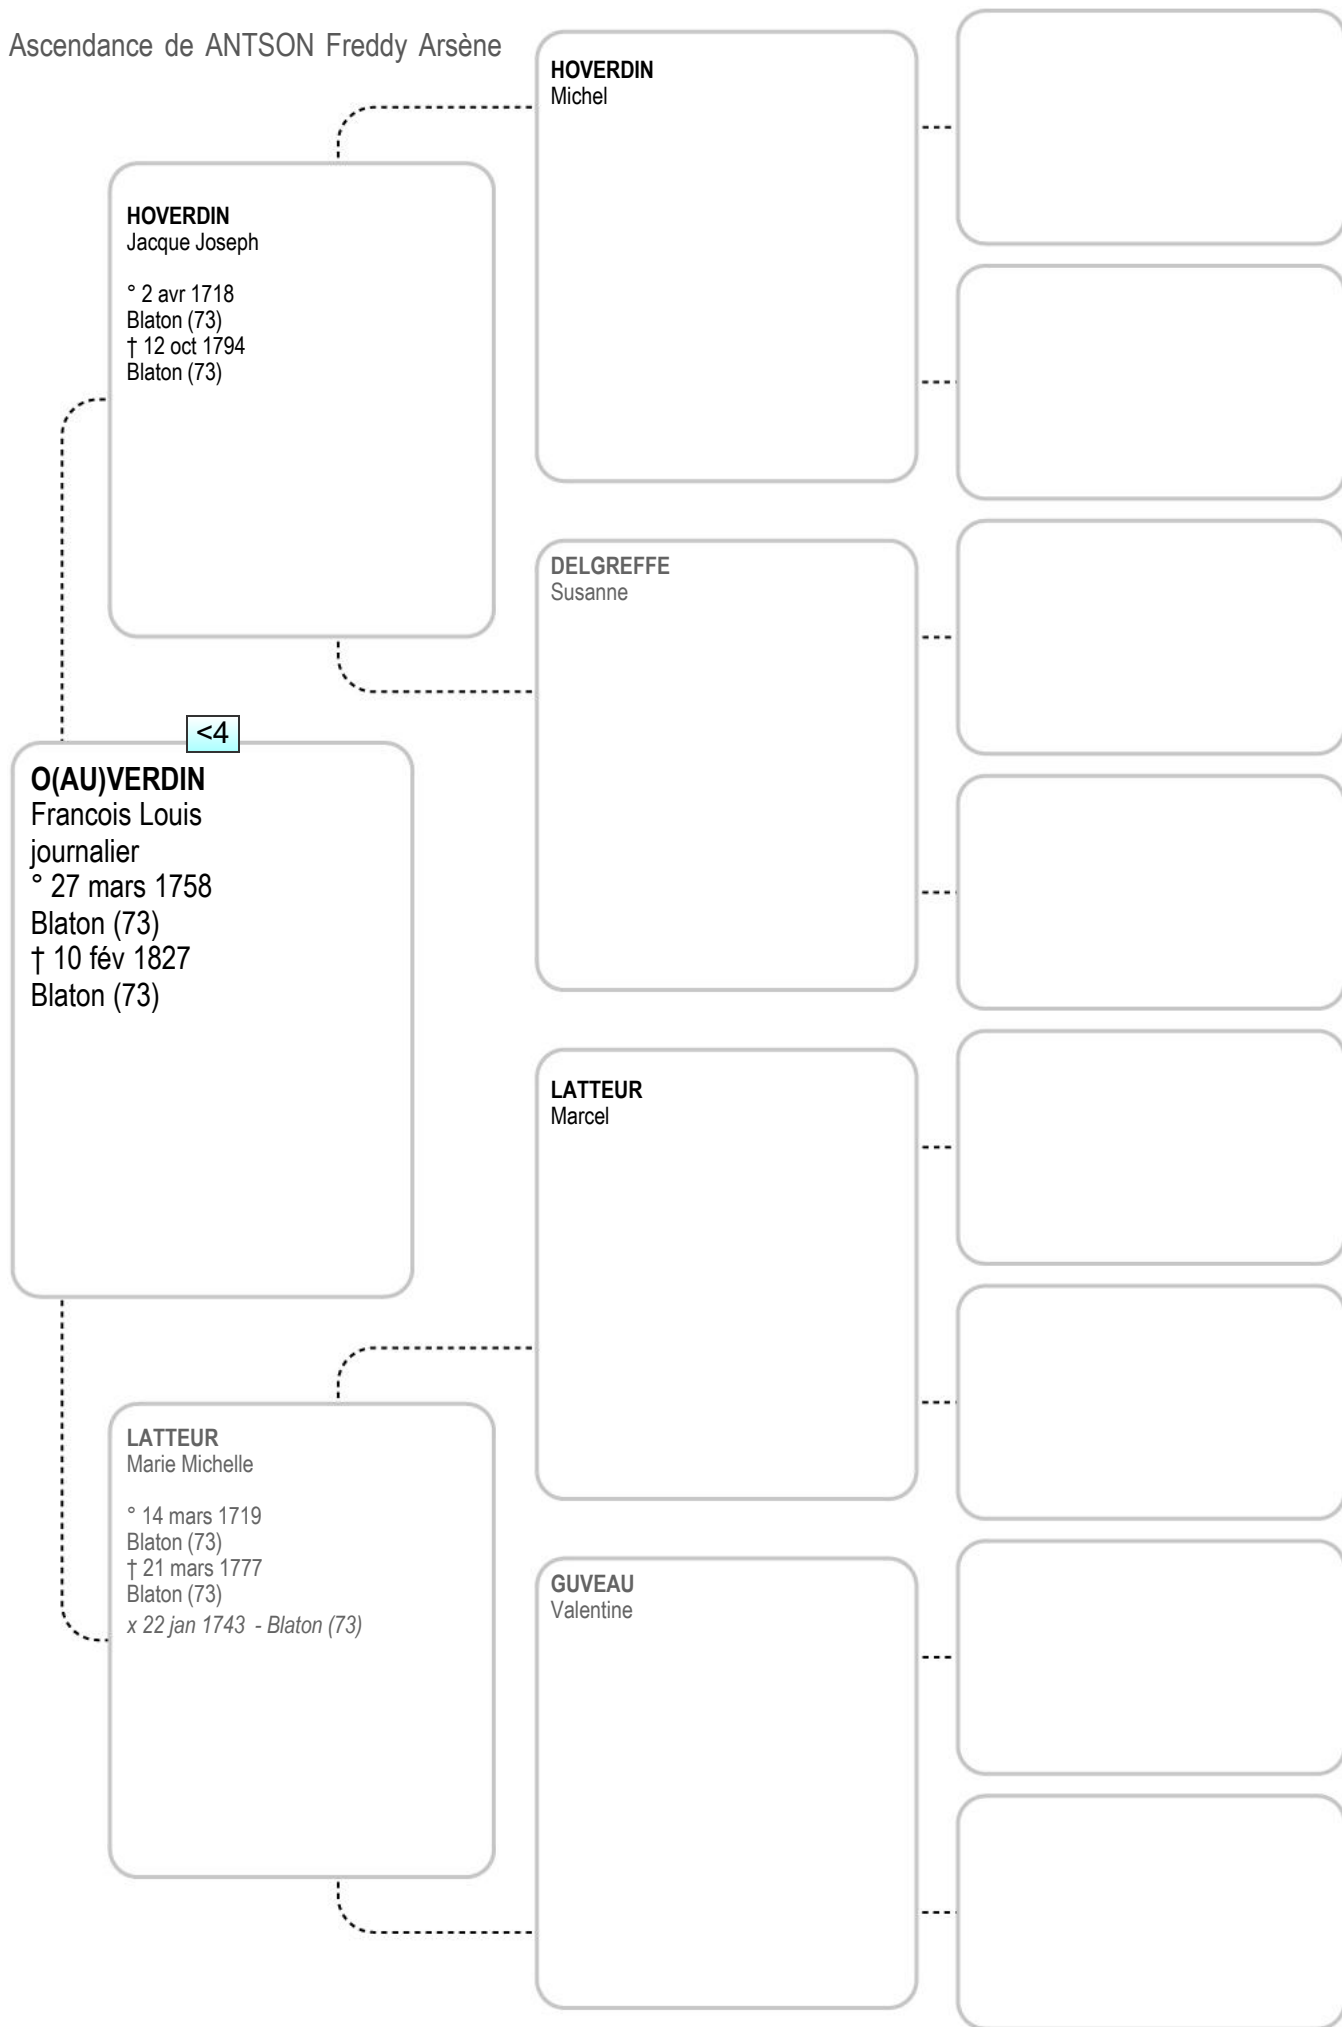

120-RONDEAU
 Jean Marie Alexandre
 tisserand
 ° 1771

121-BOUILLONE
 Adelaide Veronique

61-CRESSAULT
 Caroline Cecile Celinie
 fileuse
 ° 22 nov 1822
 Manicamp (02)
 † 28 mai 1885
 Manicamp (02)
 x 29 juil 1851 - Manicamp (02)

Ascendance de ANTSON Freddy Arsène

Ascendance de ANTSON Freddy Arsène

Ascendance de ANTSON Freddy Arsène

Ascendance de ANTSON Freddy Arsène

Ascendance de ANTSON Freddy Arsène

Ascendance de ANTSON Freddy Arsène