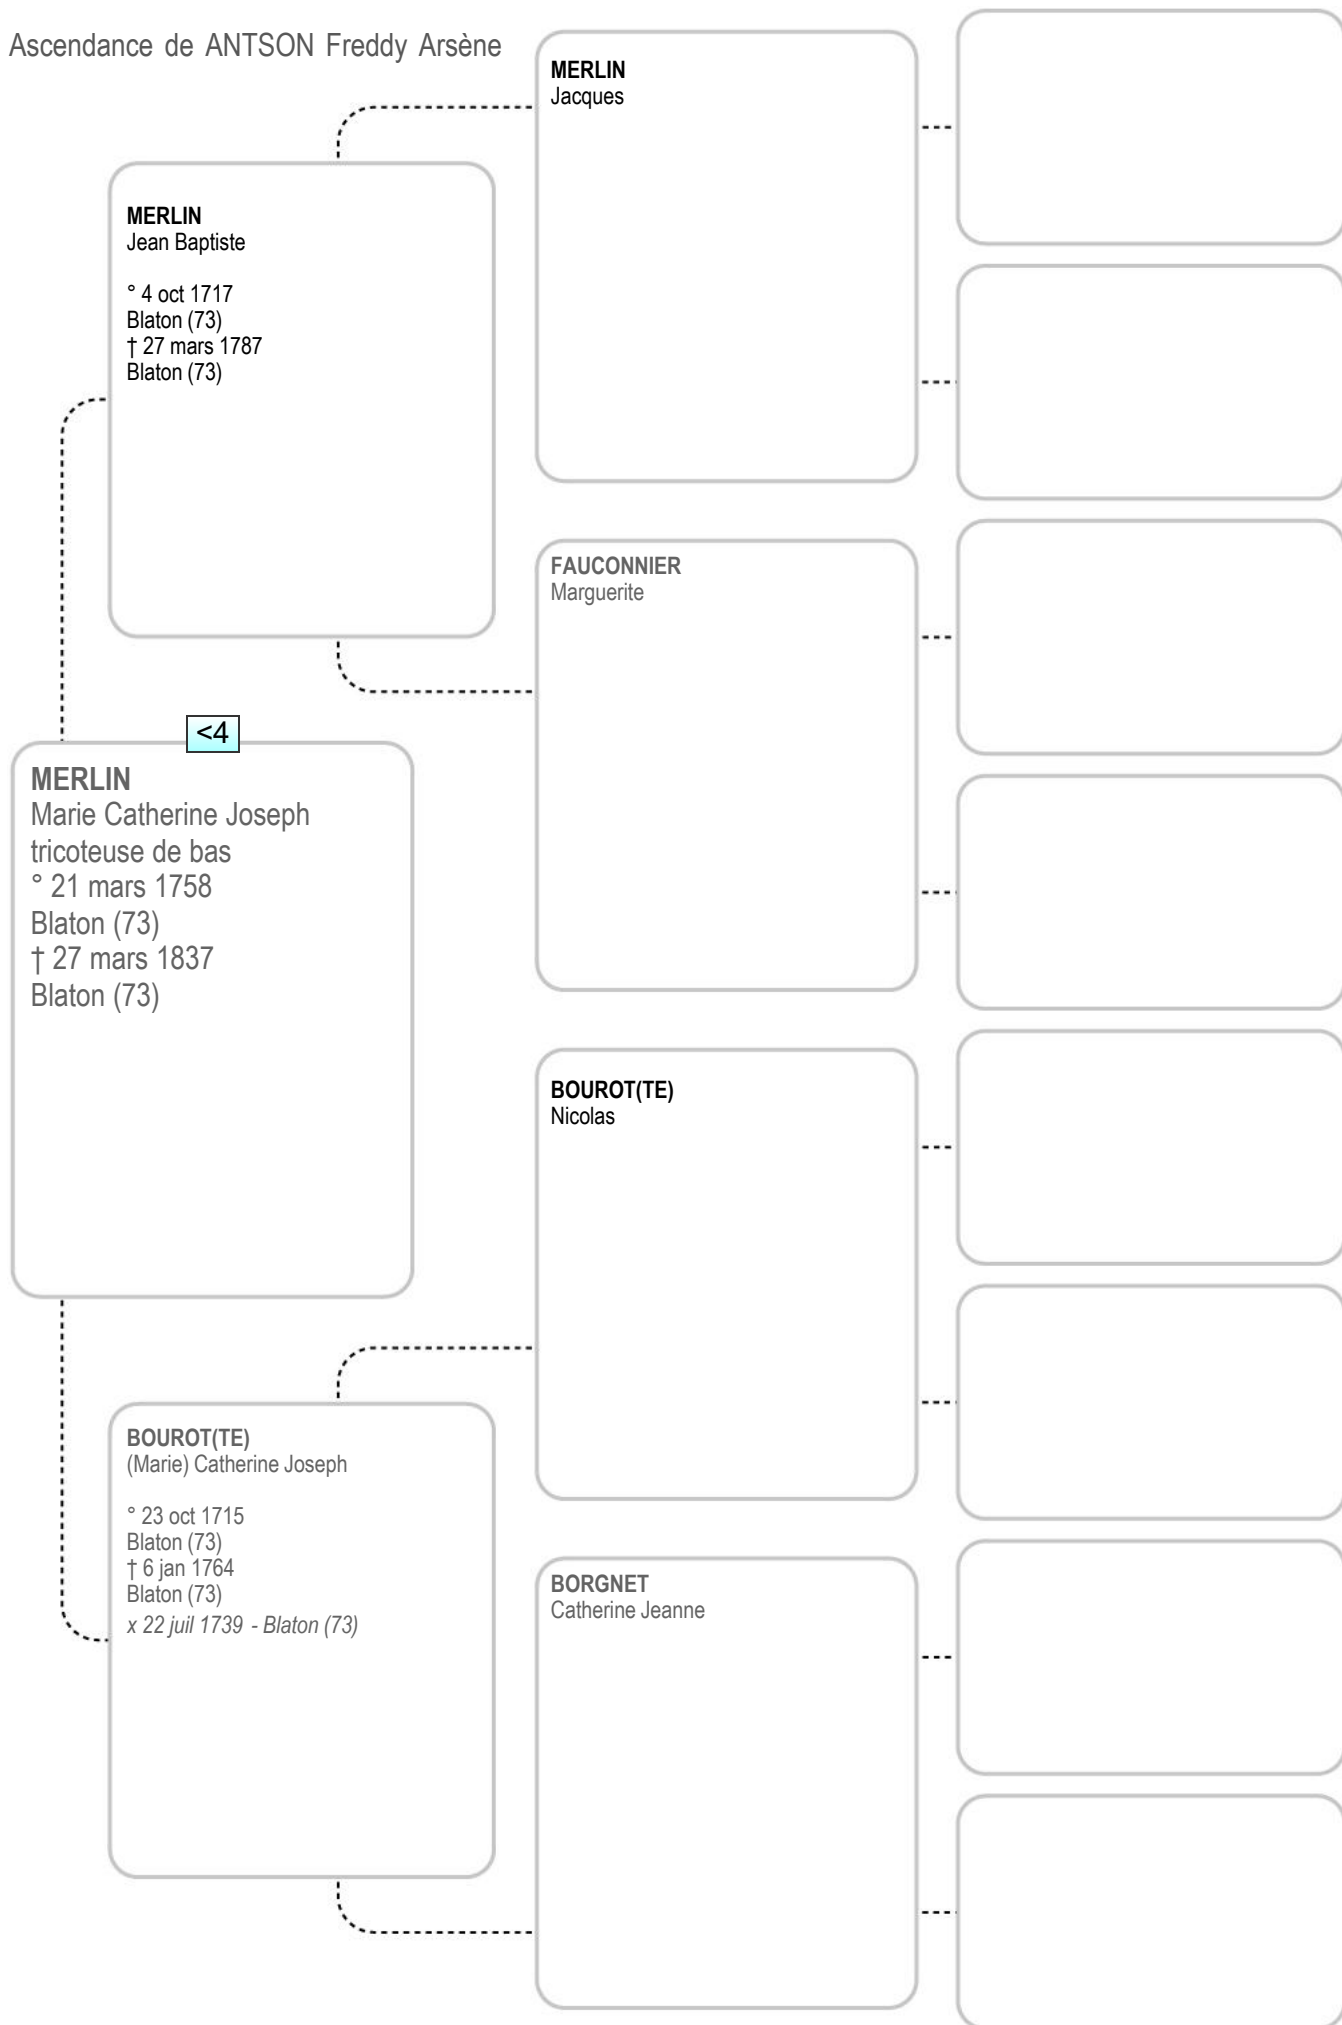

Ascendance de ANTSON Freddy Arsène