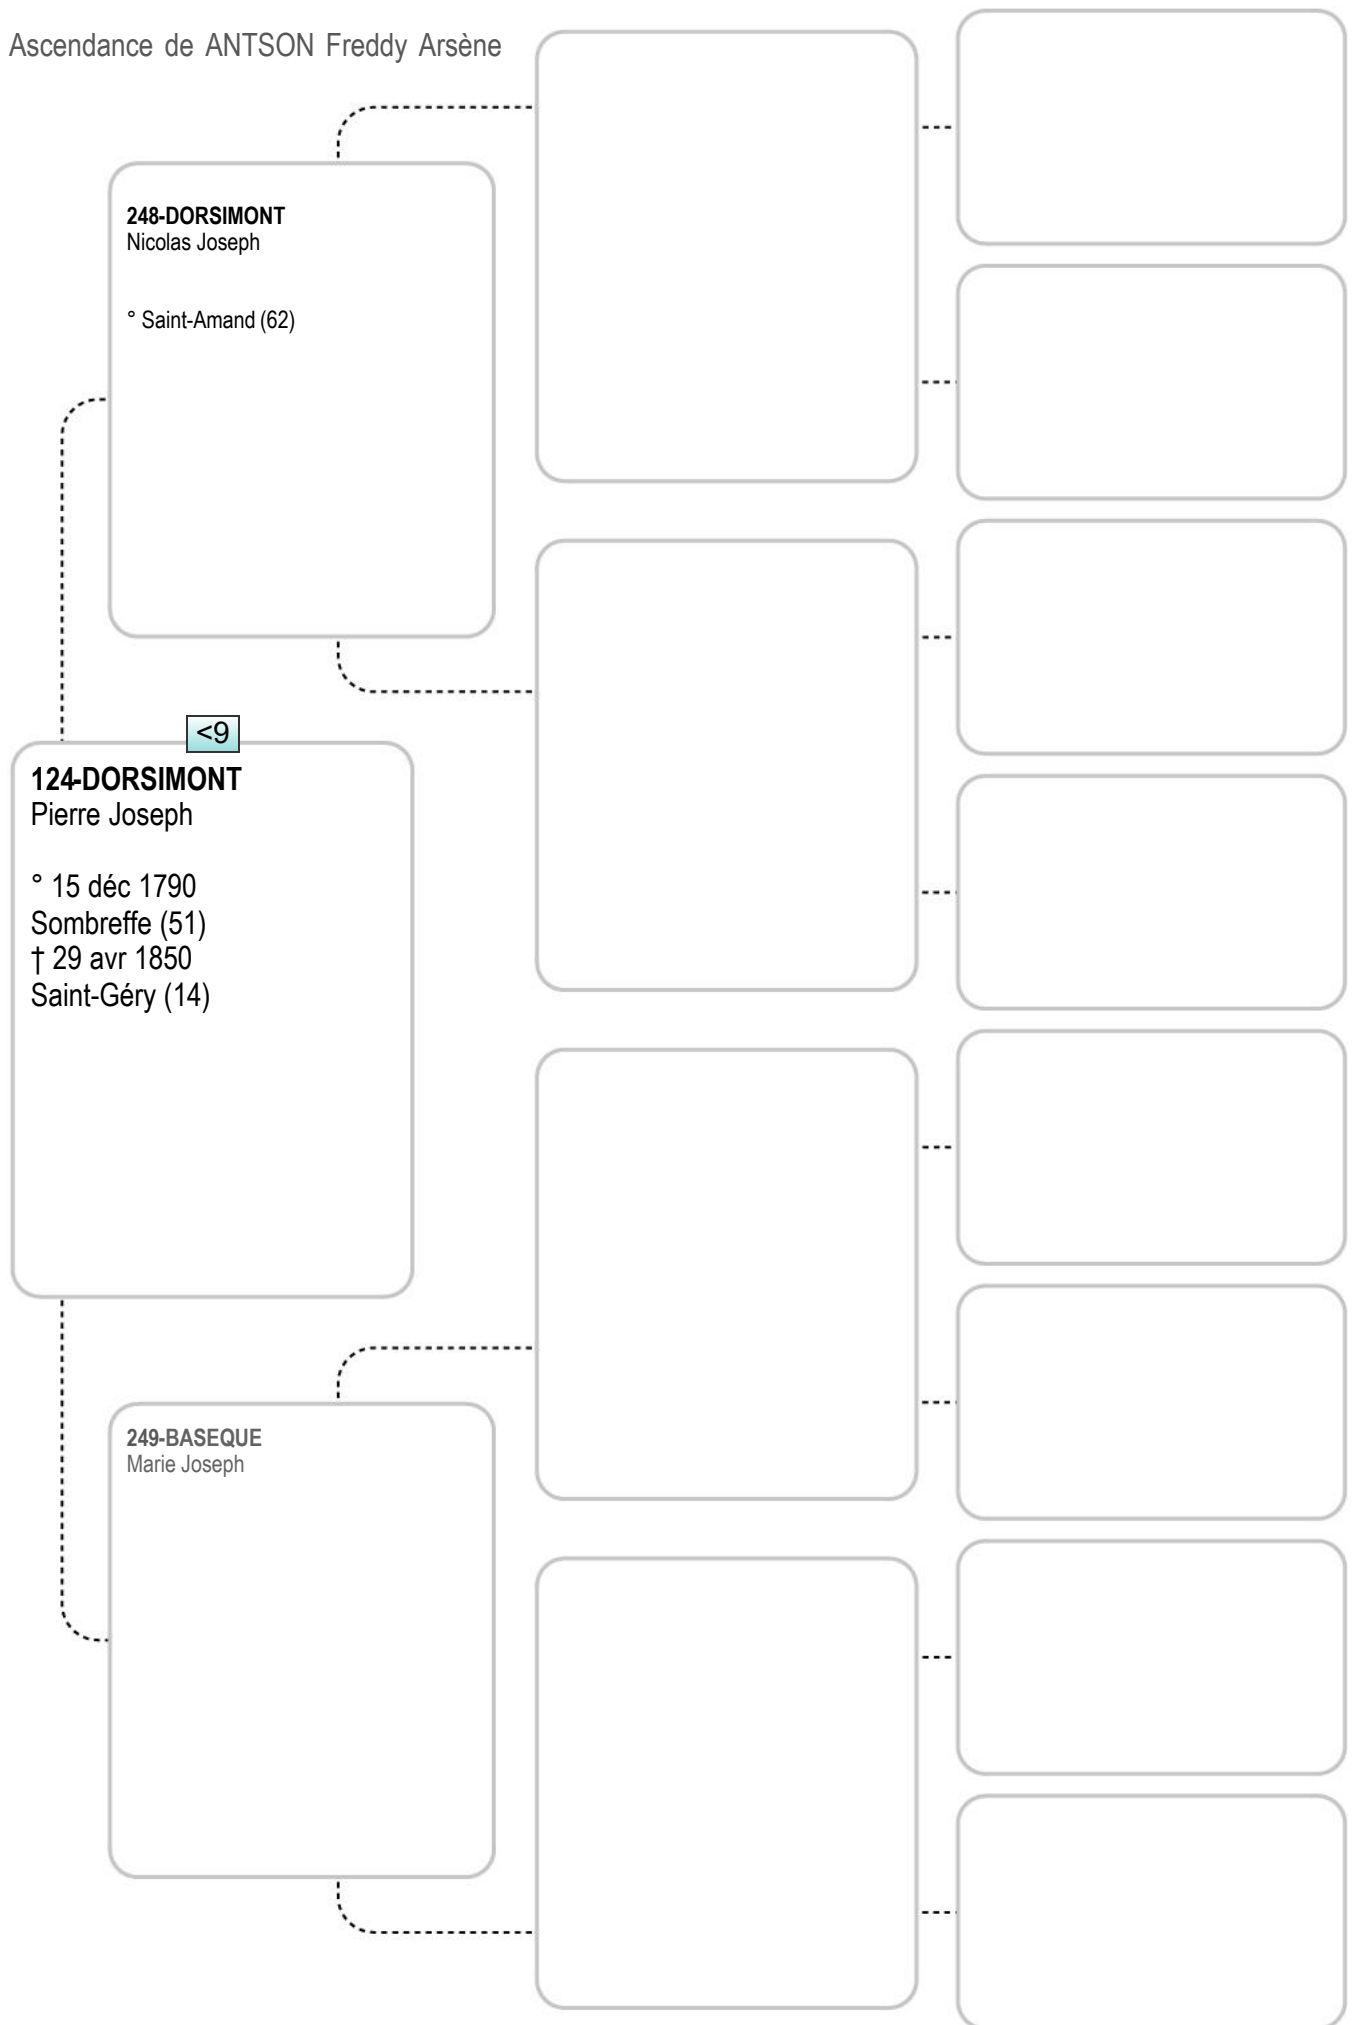

120-RONDEAU
 Jean Marie Alexandre
 tisserand
 ° 1771

121-BOUILLONE
 Adelaide Veronique

61-CRESSAULT
 Caroline Cecile Celinie
 fileuse
 ° 22 nov 1822
 Manicamp (02)
 † 28 mai 1885
 Manicamp (02)
 x 29 juil 1851 - Manicamp (02)

Ascendance de ANTSON Freddy Arsène

Ascendance de ANTSON Freddy Arsène

Ascendance de ANTSON Freddy Arsène

Ascendance de ANTSON Freddy Arsène

Ascendance de ANTSON Freddy Arsène

Ascendance de ANTSON Freddy Arsène