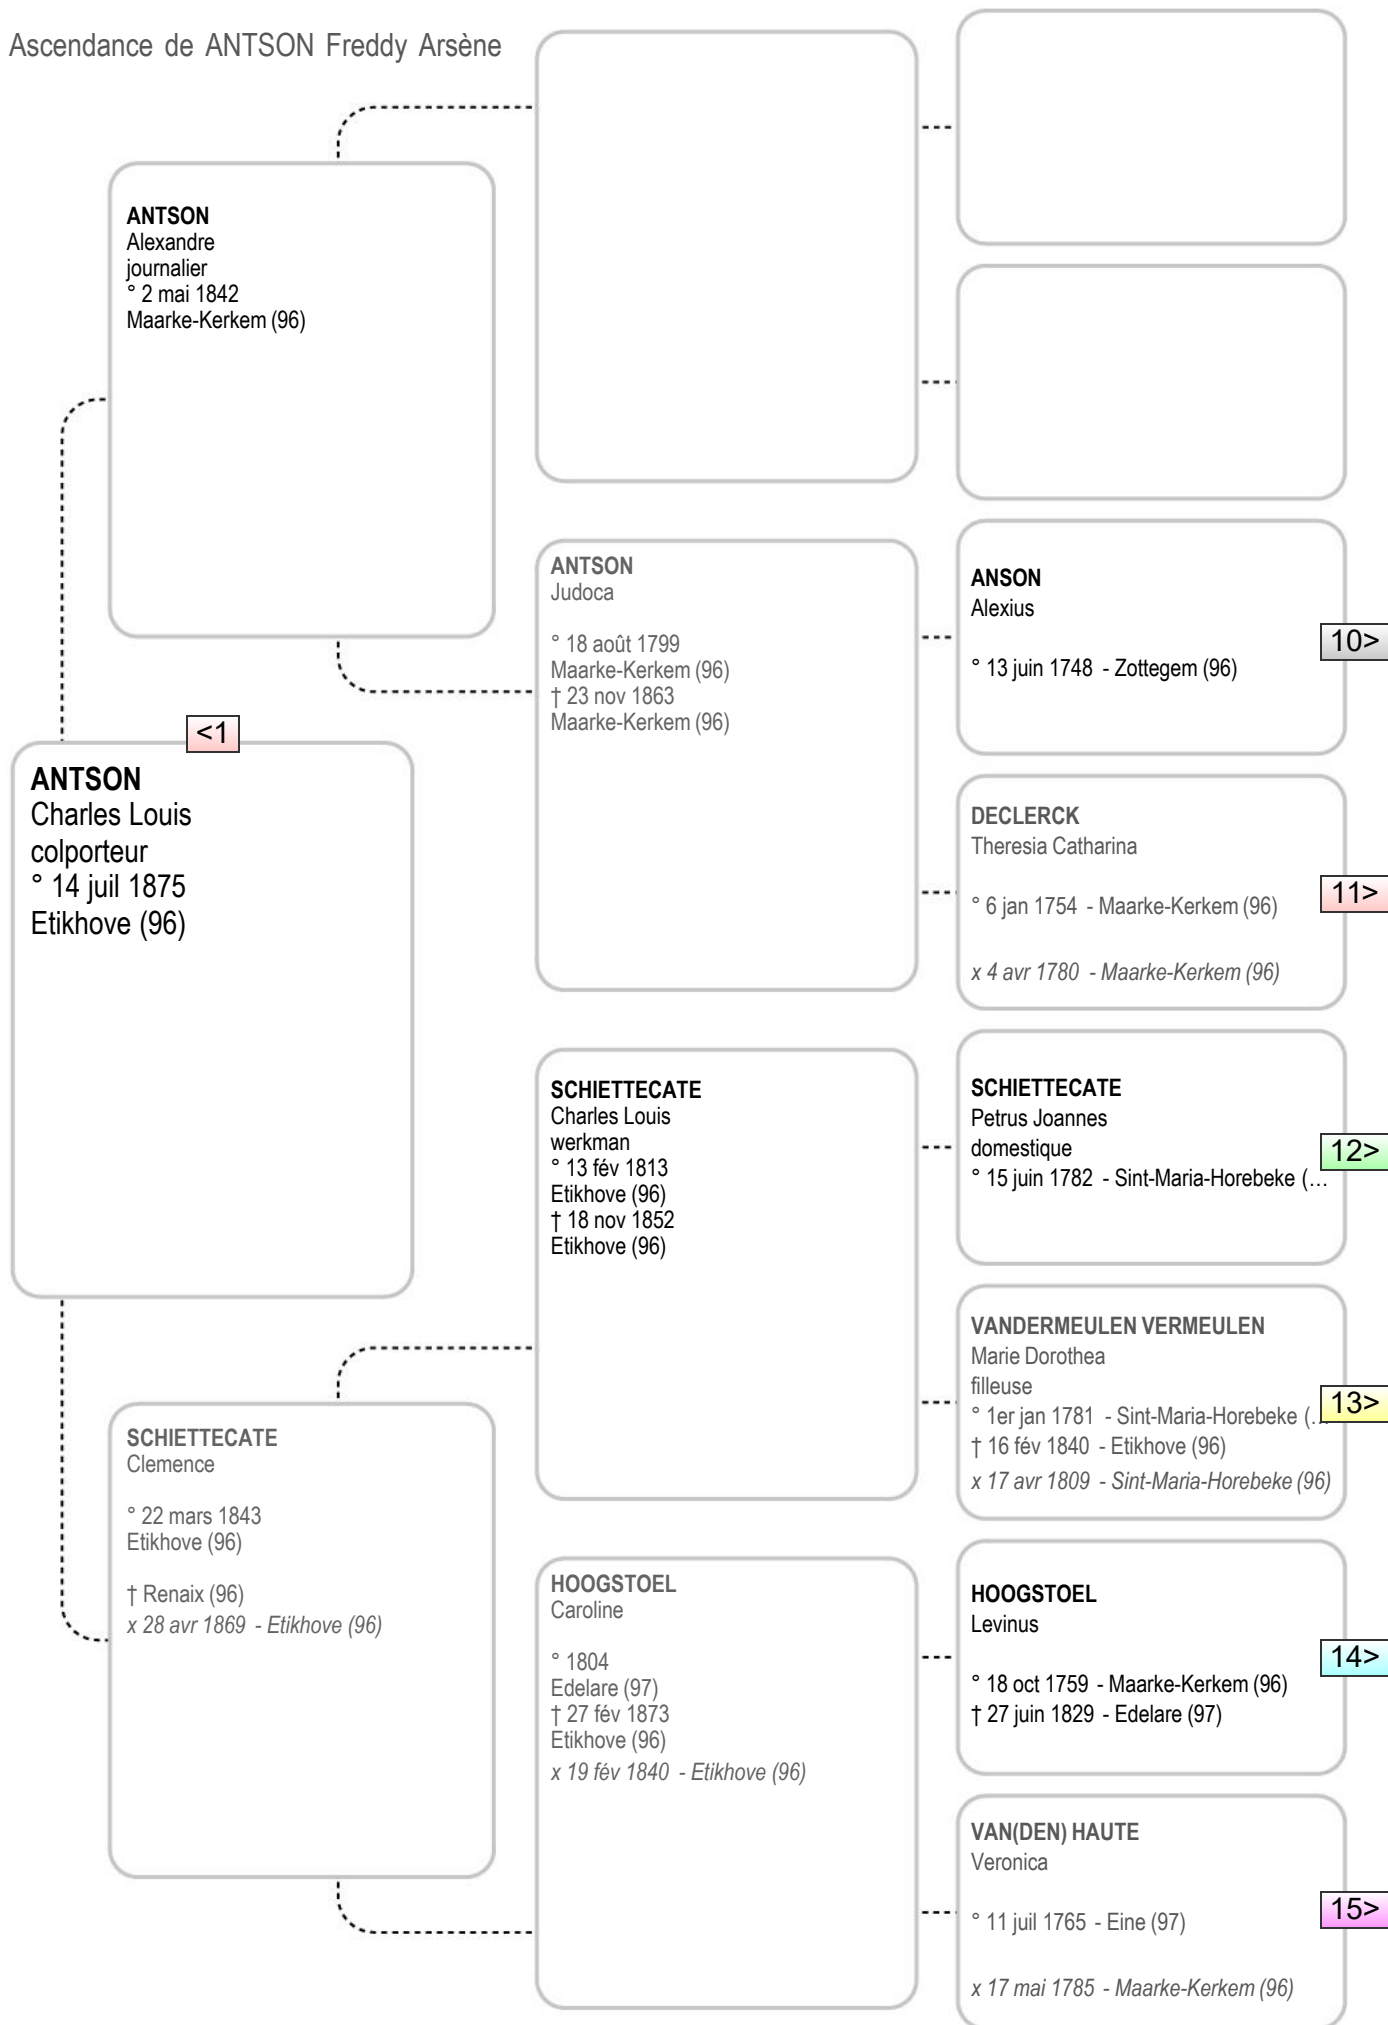

Ascendance de ANTSON Freddy Arsène

Ascendance de ANTSON Freddy Arsène

Ascendance de ANTSON Freddy Arsène

Ascendance de ANTSON Freddy Arsène

Ascendance de ANTSON Freddy Arsène

Ascendance de ANTSON Freddy Arsène

Ascendance de ANTSON Freddy Arsène

Ascendance de ANTSON Freddy Arsène

30-RONDEAU
 Desire Alexandre
 journalier garde particulier
 ° 19 août 1851
 Manicamp (02)
 † 29 sep 1930
 Dampremy (60)

60-RONDEAU
 Alexandre
 menuisier
 ° 7 sep 1817
 Chauny (02)
 † 9 déc 1886
 Laon (02)

120-RONDEAU
 Jean Marie Alexandre
 tisserand
 ° 1771

121-BOUILLONE
 Adelaide Veronique

61-CRESSAULT
 Caroline Cecile Celinie
 fileuse
 ° 22 nov 1822
 Manicamp (02)
 † 28 mai 1885
 Manicamp (02)
 x 29 juil 1851 - Manicamp (02)