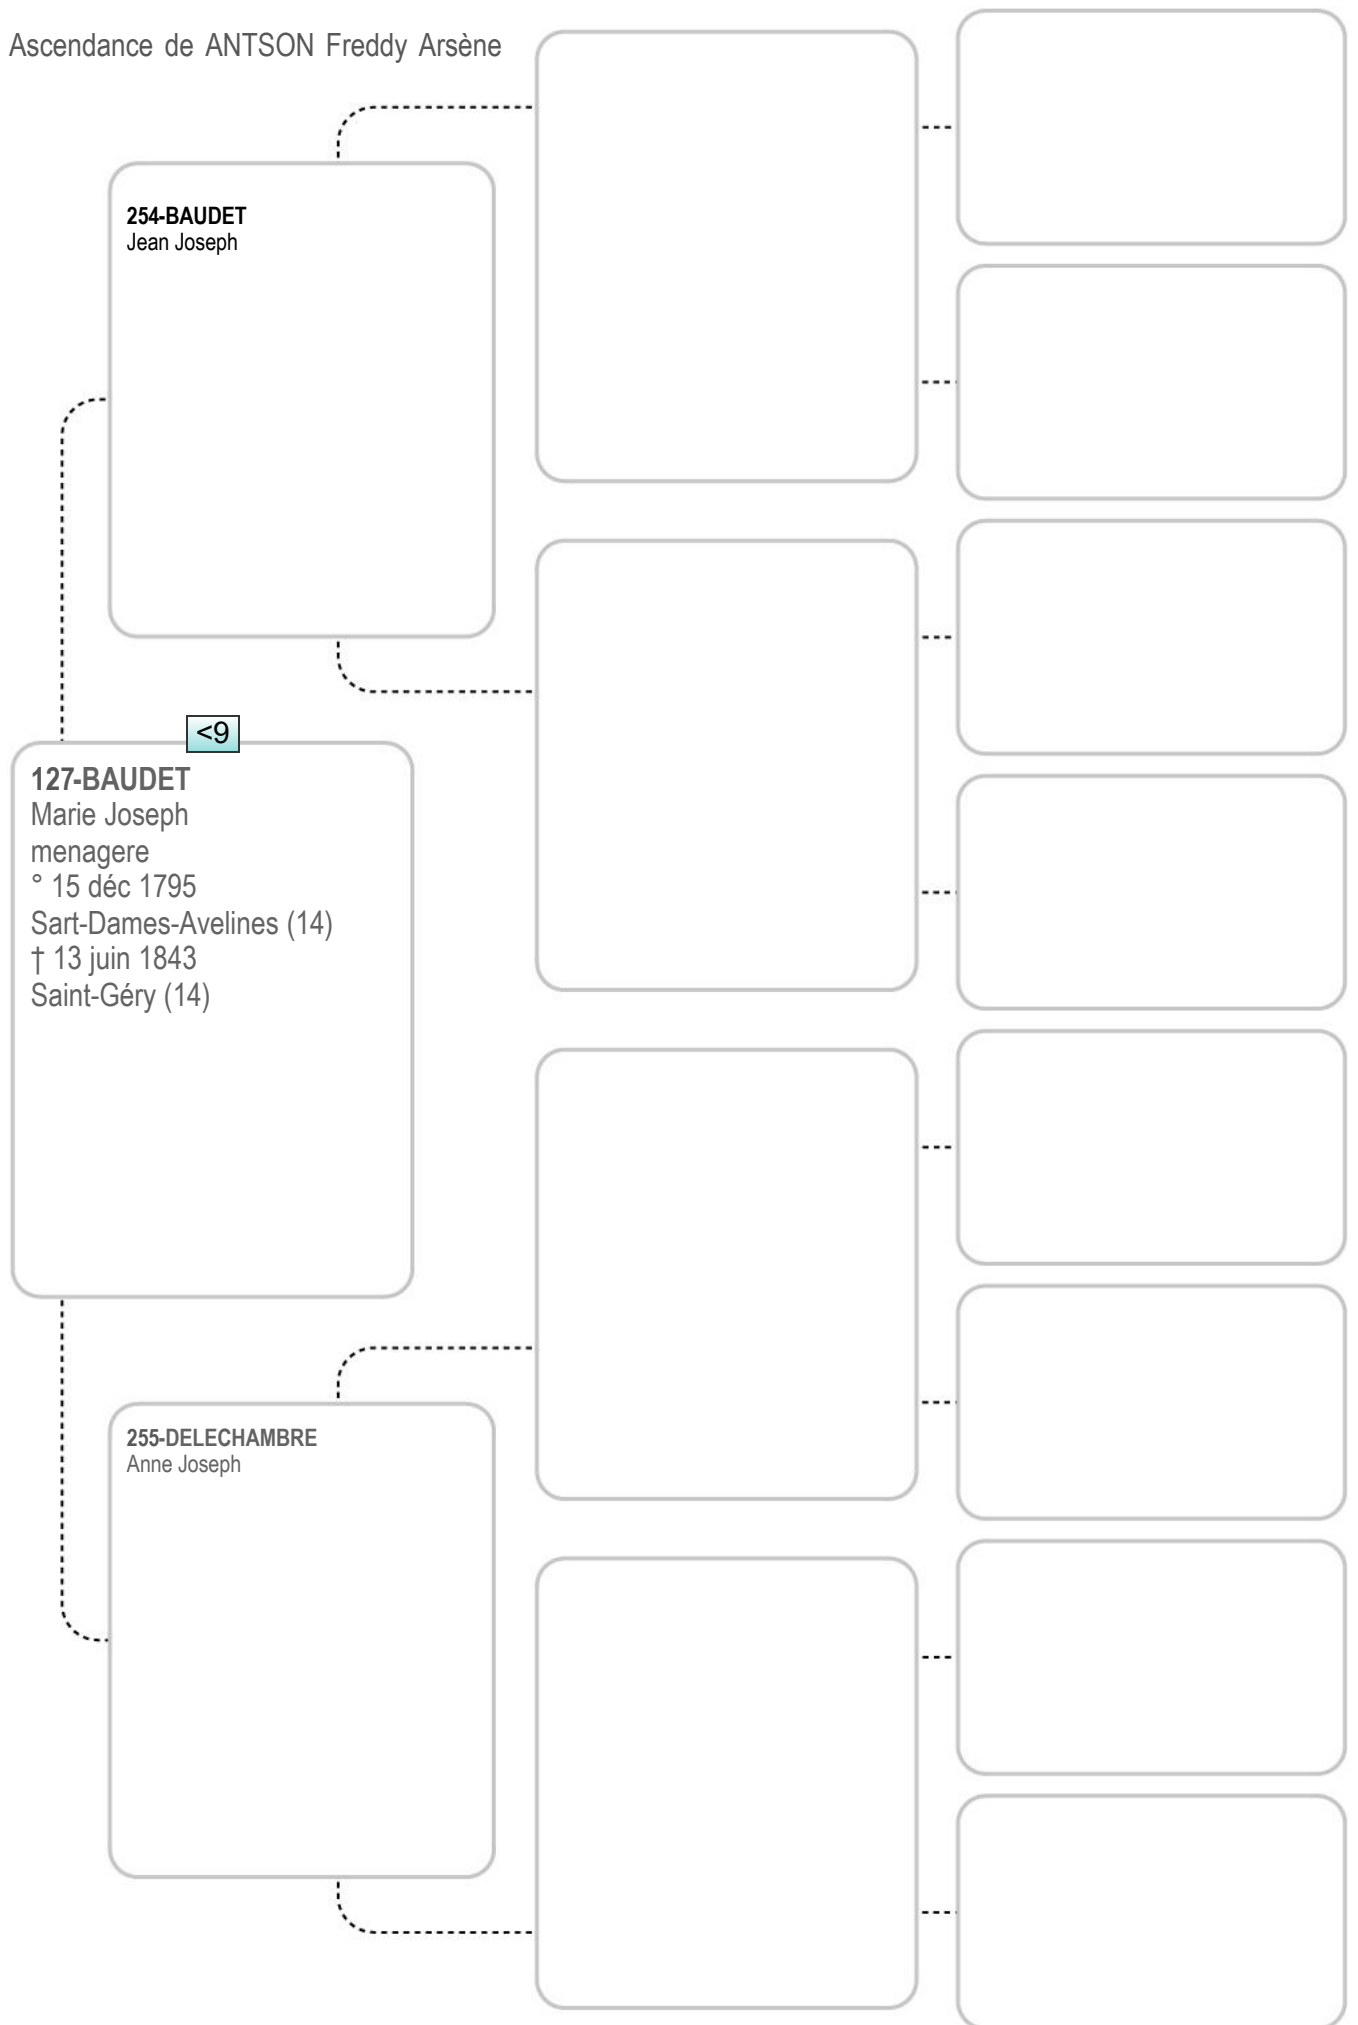

Ascendance de ANTSON Freddy Arsène