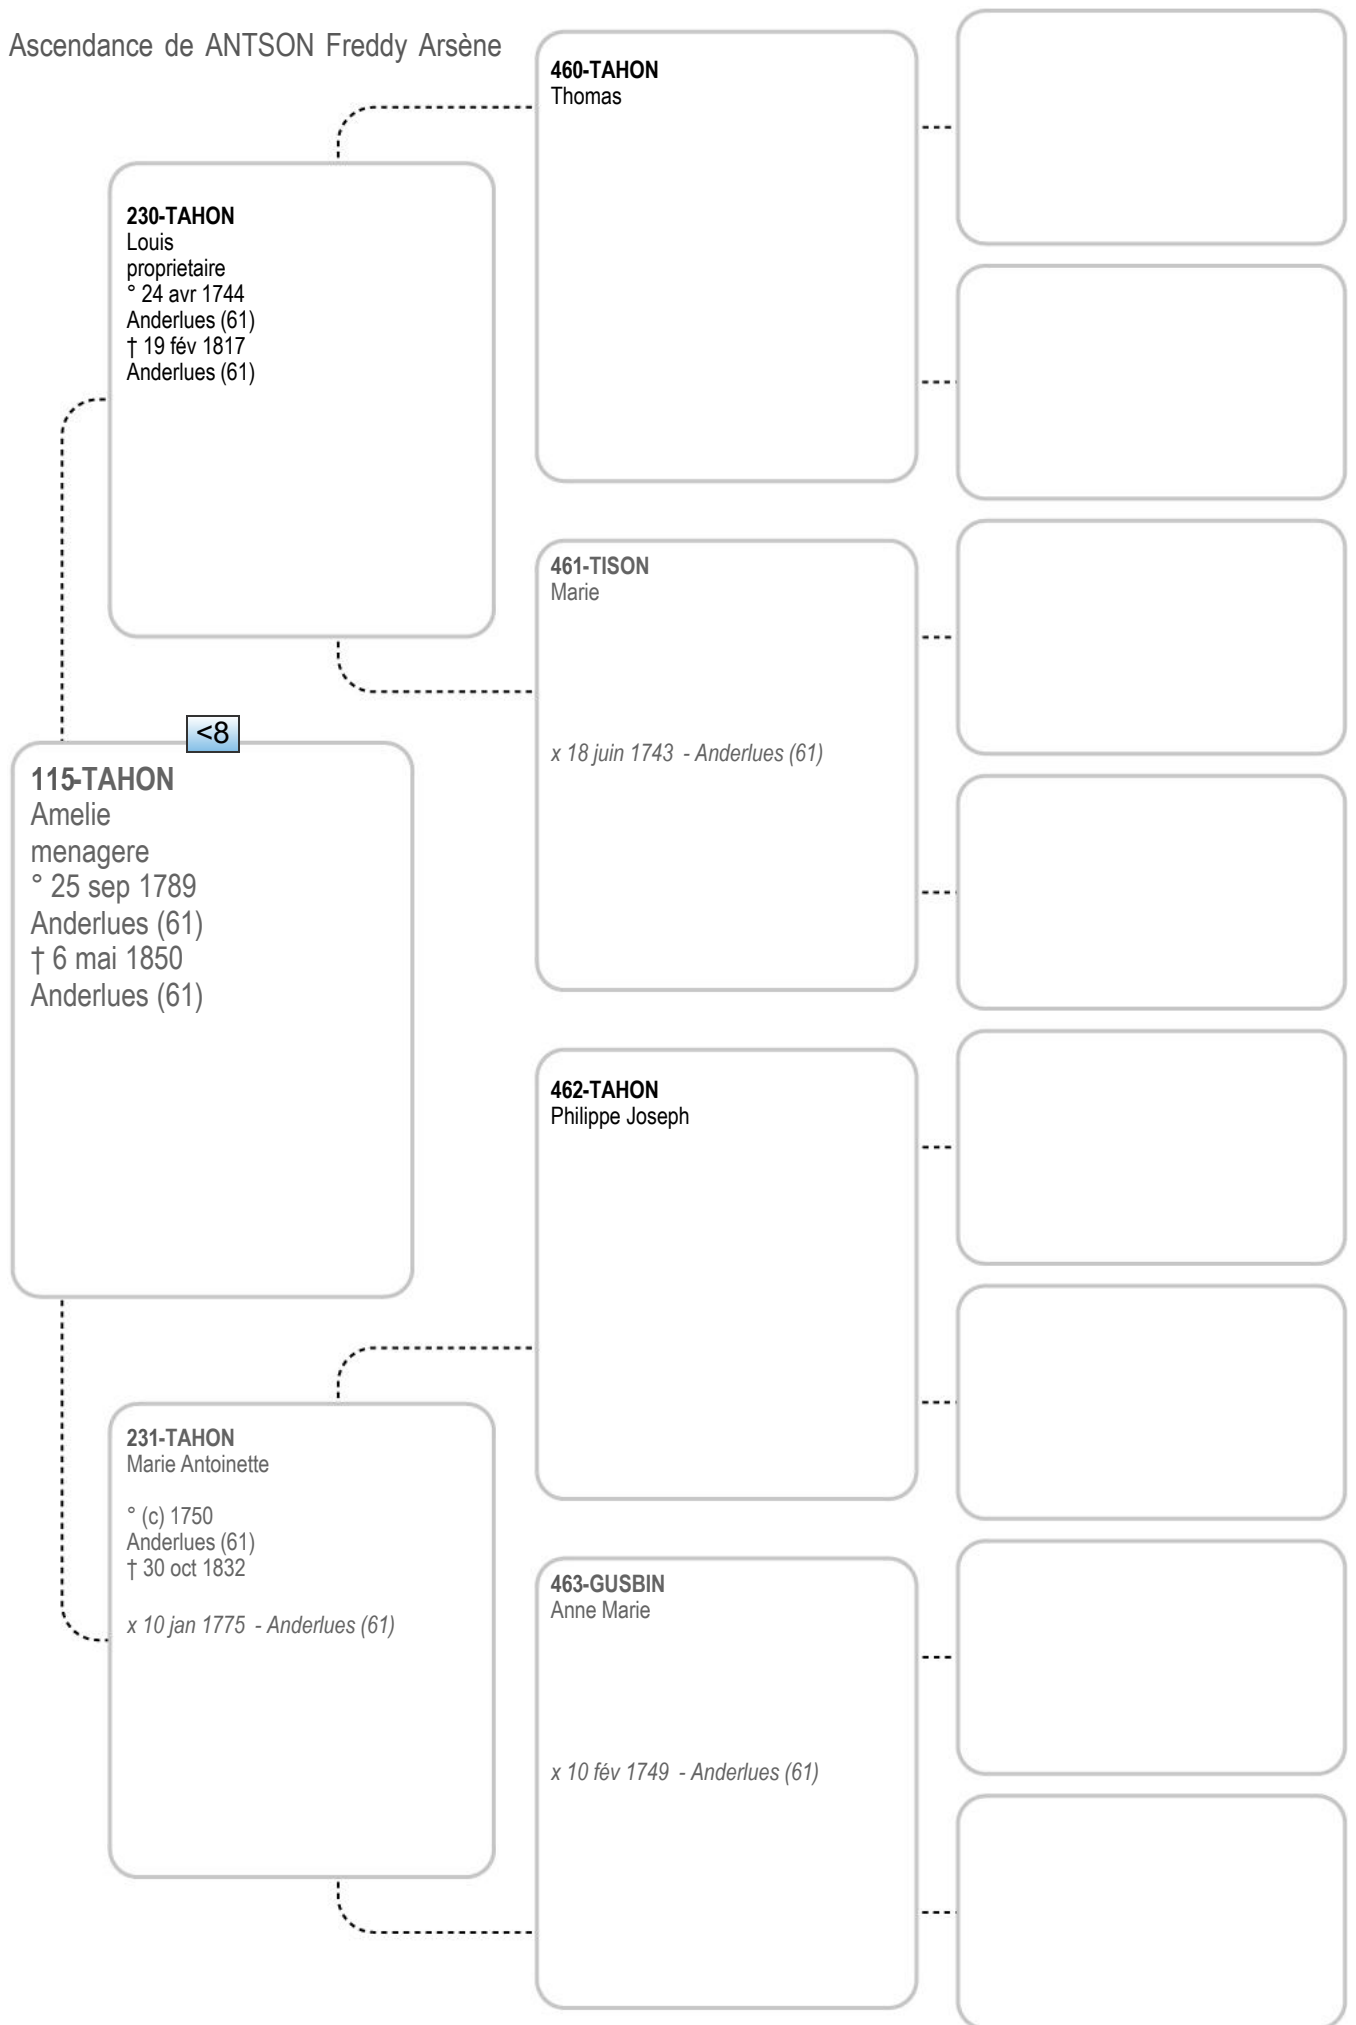

120-RONDEAU
 Jean Marie Alexandre
 tisserand
 ° 1771

121-BOUILLONE
 Adelaide Veronique

61-CRESSAULT
 Caroline Cecile Celinie
 fileuse
 ° 22 nov 1822
 Manicamp (02)
 † 28 mai 1885
 Manicamp (02)
 x 29 juil 1851 - Manicamp (02)

Ascendance de ANTSON Freddy Arsène

Ascendance de ANTSON Freddy Arsène

Ascendance de ANTSON Freddy Arsène

Ascendance de ANTSON Freddy Arsène

Ascendance de ANTSON Freddy Arsène

Ascendance de ANTSON Freddy Arsène