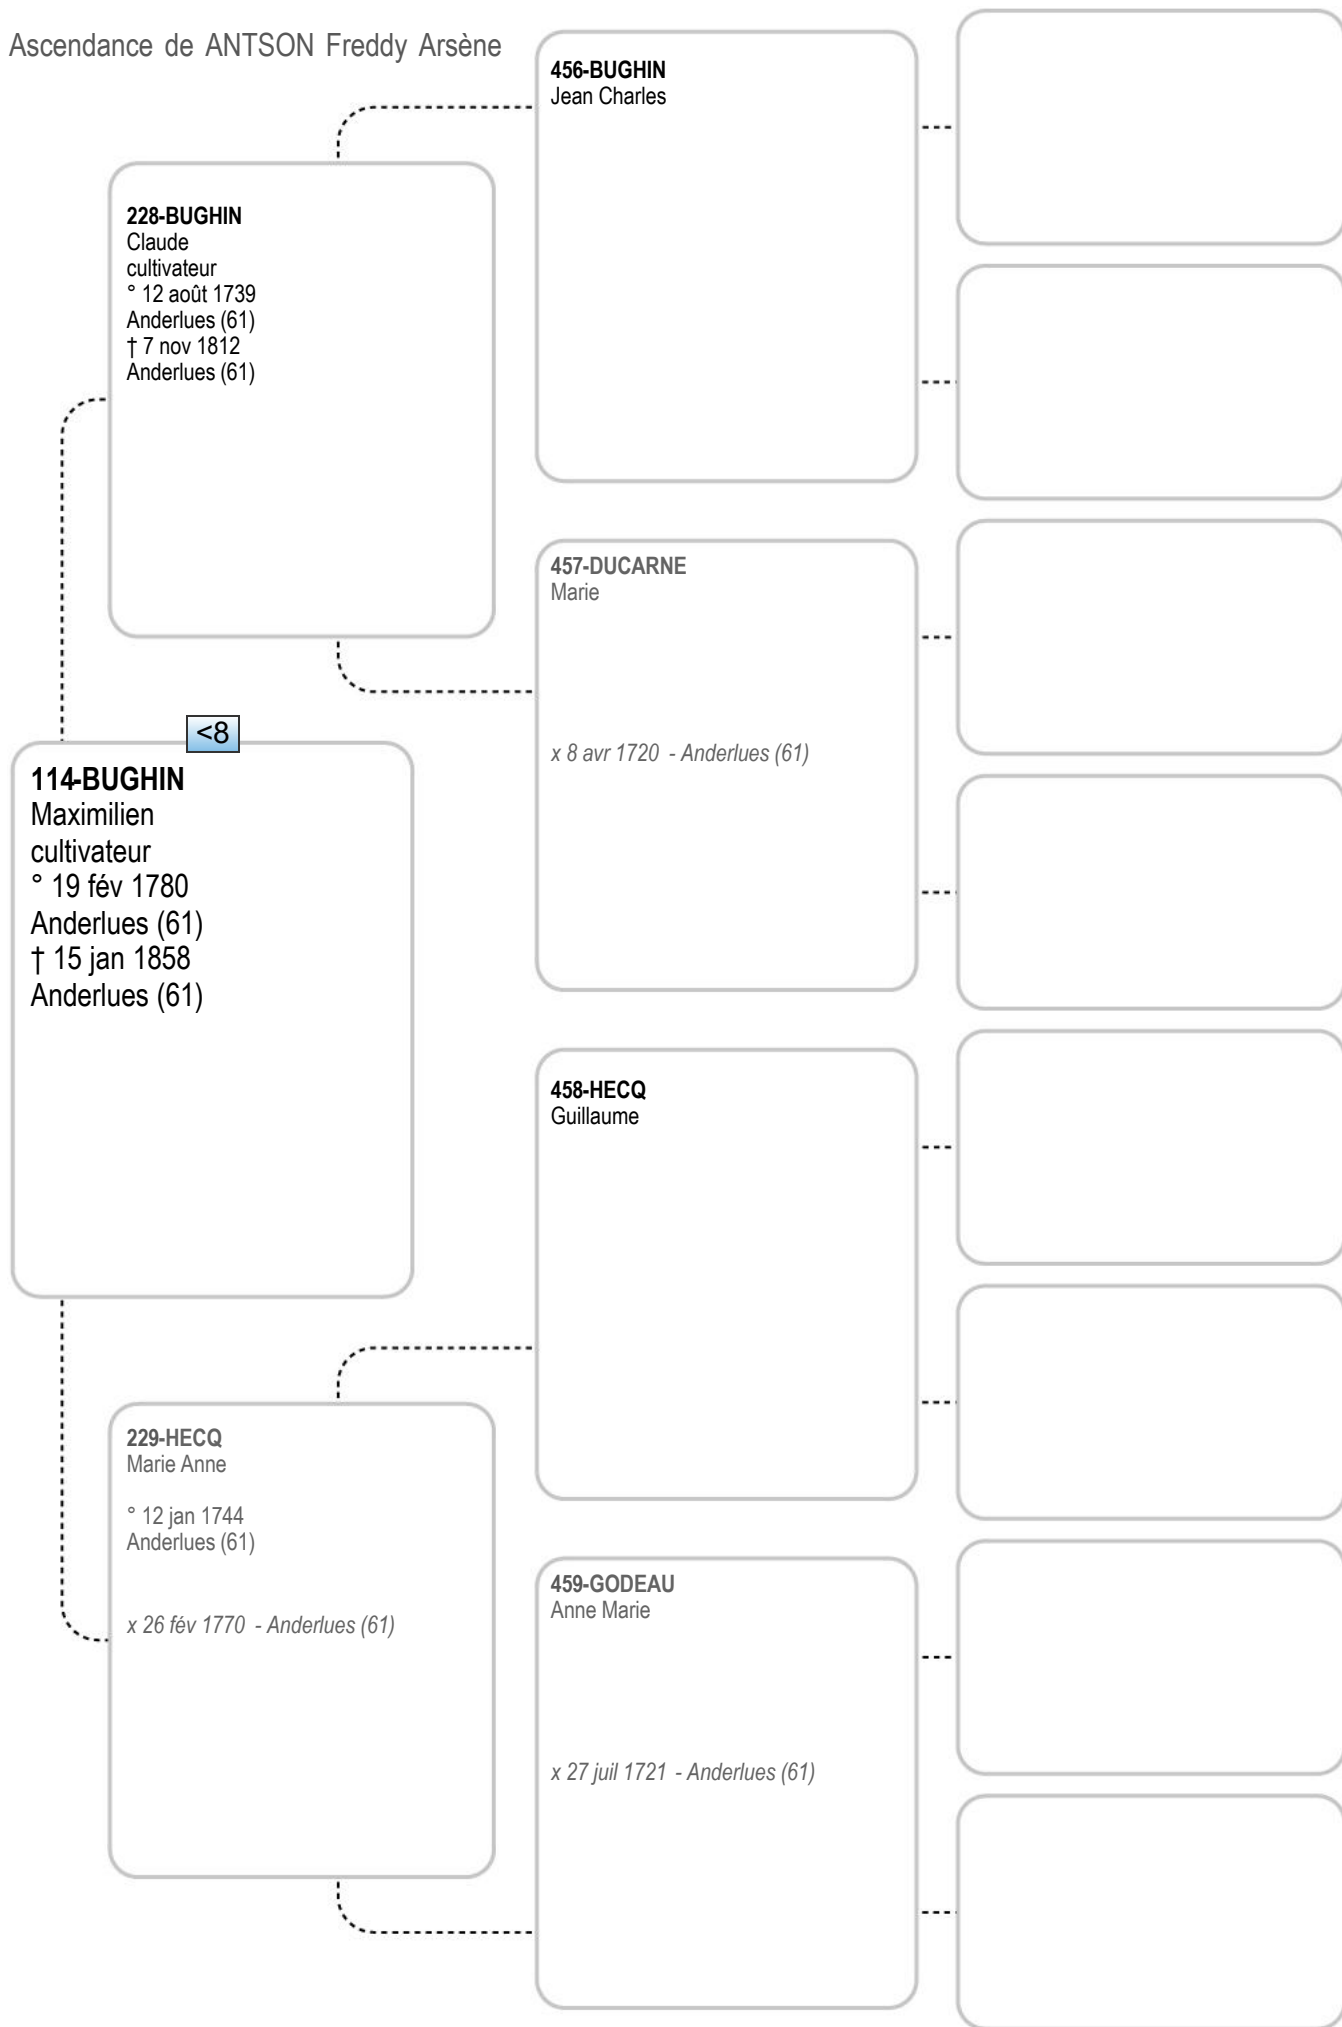

120-RONDEAU
 Jean Marie Alexandre
 tisserand
 ° 1771

121-BOUILLONE
 Adelaide Veronique

61-CRESSAULT
 Caroline Cecile Celinie
 fileuse
 ° 22 nov 1822
 Manicamp (02)
 † 28 mai 1885
 Manicamp (02)
 x 29 juil 1851 - Manicamp (02)

Ascendance de ANTSON Freddy Arsène

Ascendance de ANTSON Freddy Arsène

Ascendance de ANTSON Freddy Arsène

Ascendance de ANTSON Freddy Arsène

Ascendance de ANTSON Freddy Arsène

Ascendance de ANTSON Freddy Arsène