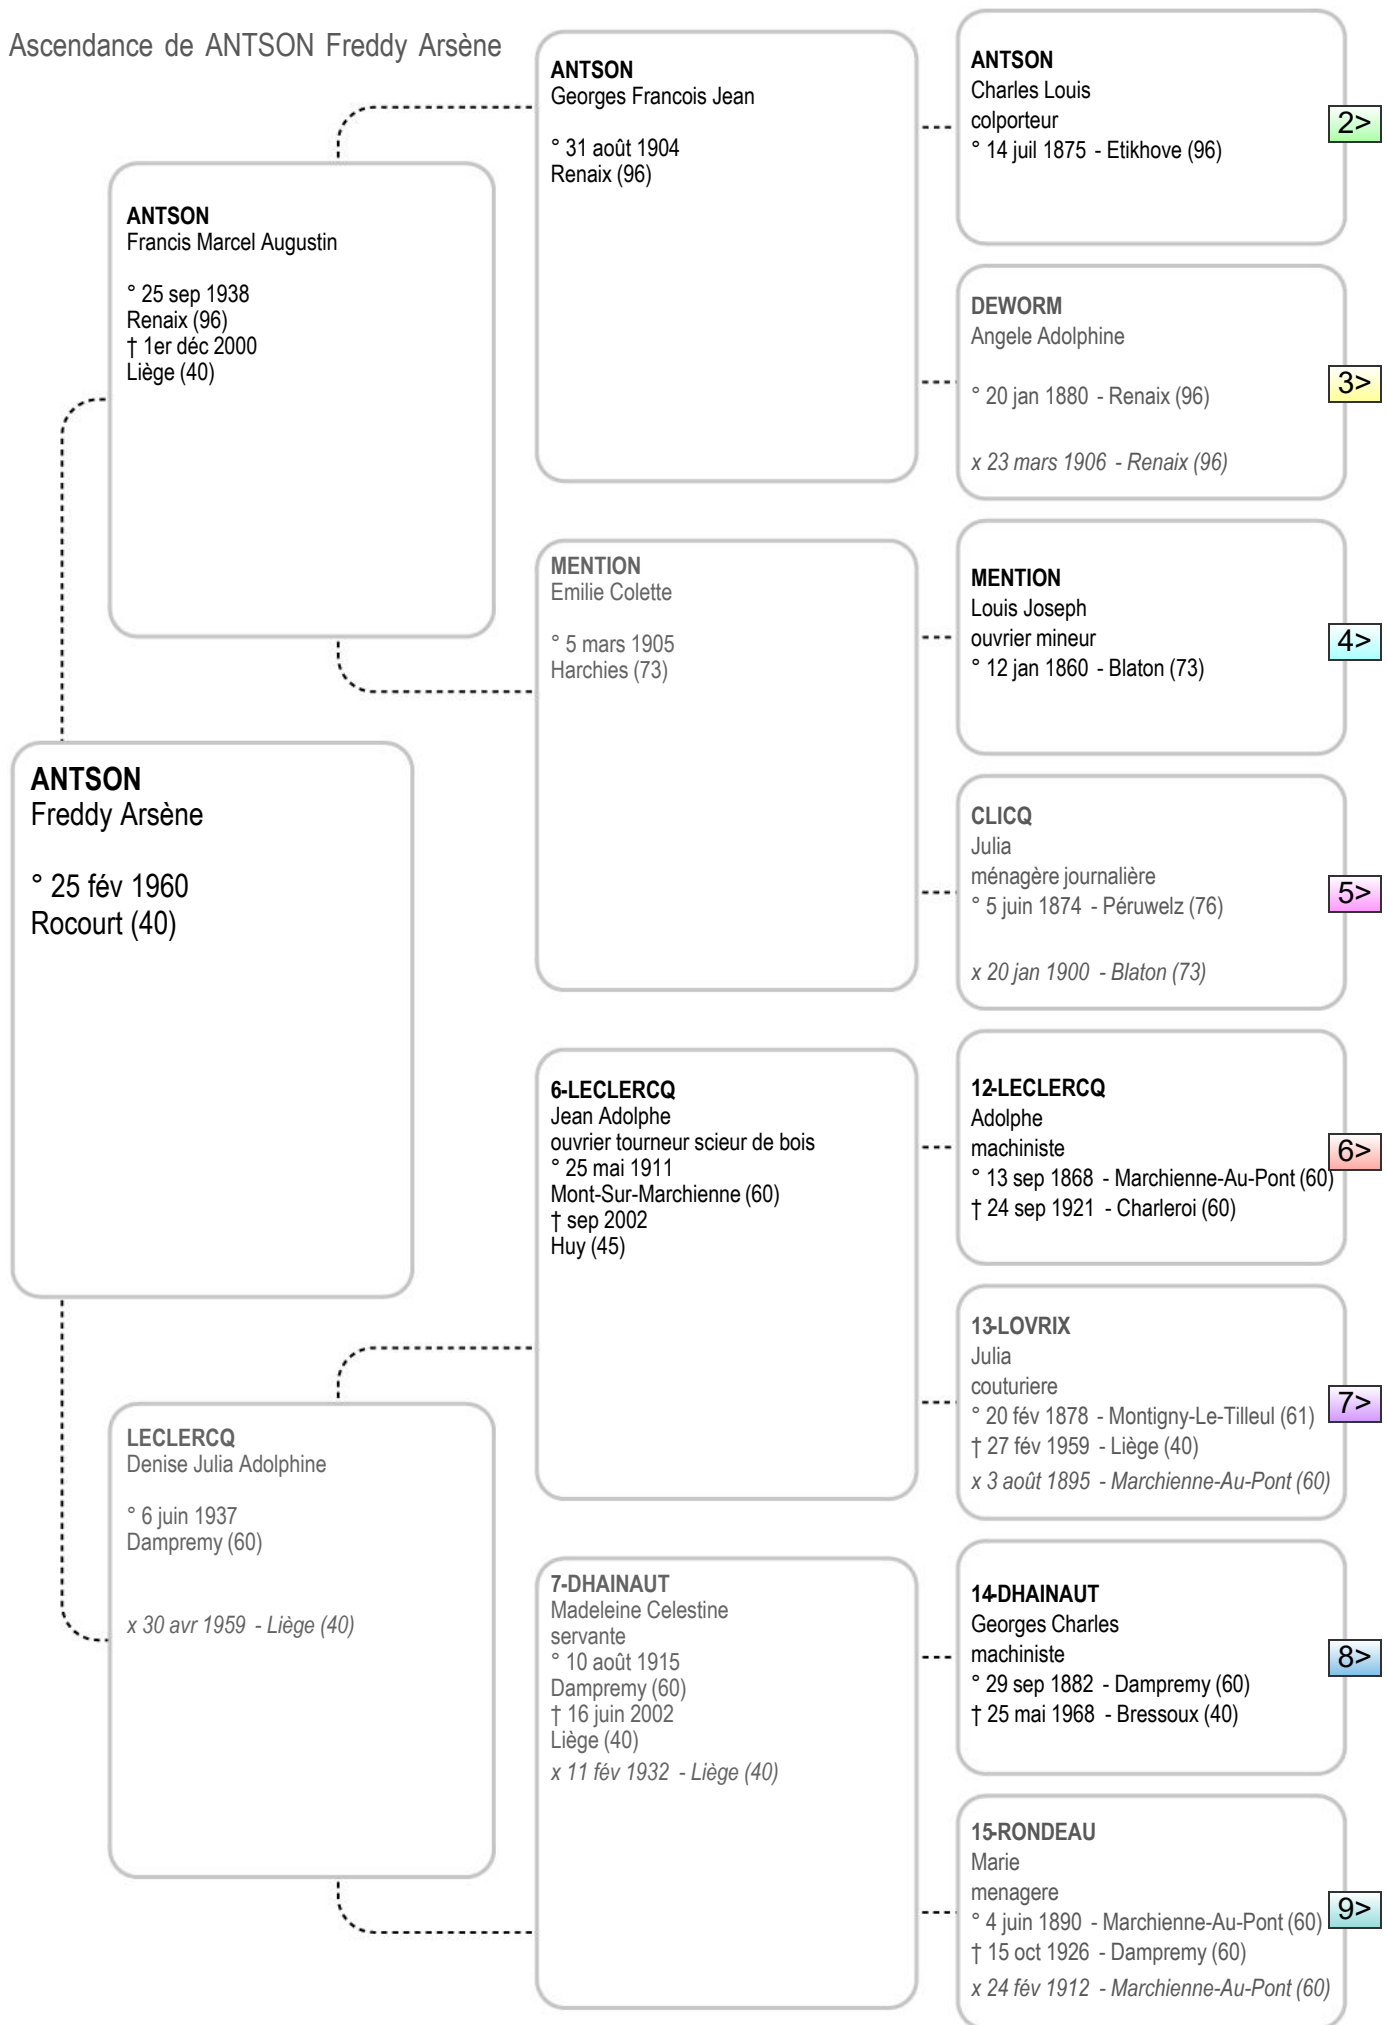

Ascendance de ANTSON Freddy Arsène

Ascendance de ANTSON Freddy Arsène

Ascendance de ANTSON Freddy Arsène

Ascendance de ANTSON Freddy Arsène

Ascendance de ANTSON Freddy Arsène

Ascendance de ANTSON Freddy Arsène

Ascendance de ANTSON Freddy Arsène

Ascendance de ANTSON Freddy Arsène

30-RONDEAU
 Desire Alexandre
 journalier garde particulier
 ° 19 août 1851
 Manicamp (02)
 † 29 sep 1930
 Dampremy (60)

60-RONDEAU
 Alexandre
 menuisier
 ° 7 sep 1817
 Chauny (02)
 † 9 déc 1886
 Laon (02)

120-RONDEAU
 Jean Marie Alexandre
 tisserand
 ° 1771

121-BOUILLONE
 Adelaide Veronique

61-CRESSAULT
 Caroline Cecile Celinie
 fileuse
 ° 22 nov 1822
 Manicamp (02)
 † 28 mai 1885
 Manicamp (02)
 x 29 juil 1851 - Manicamp (02)