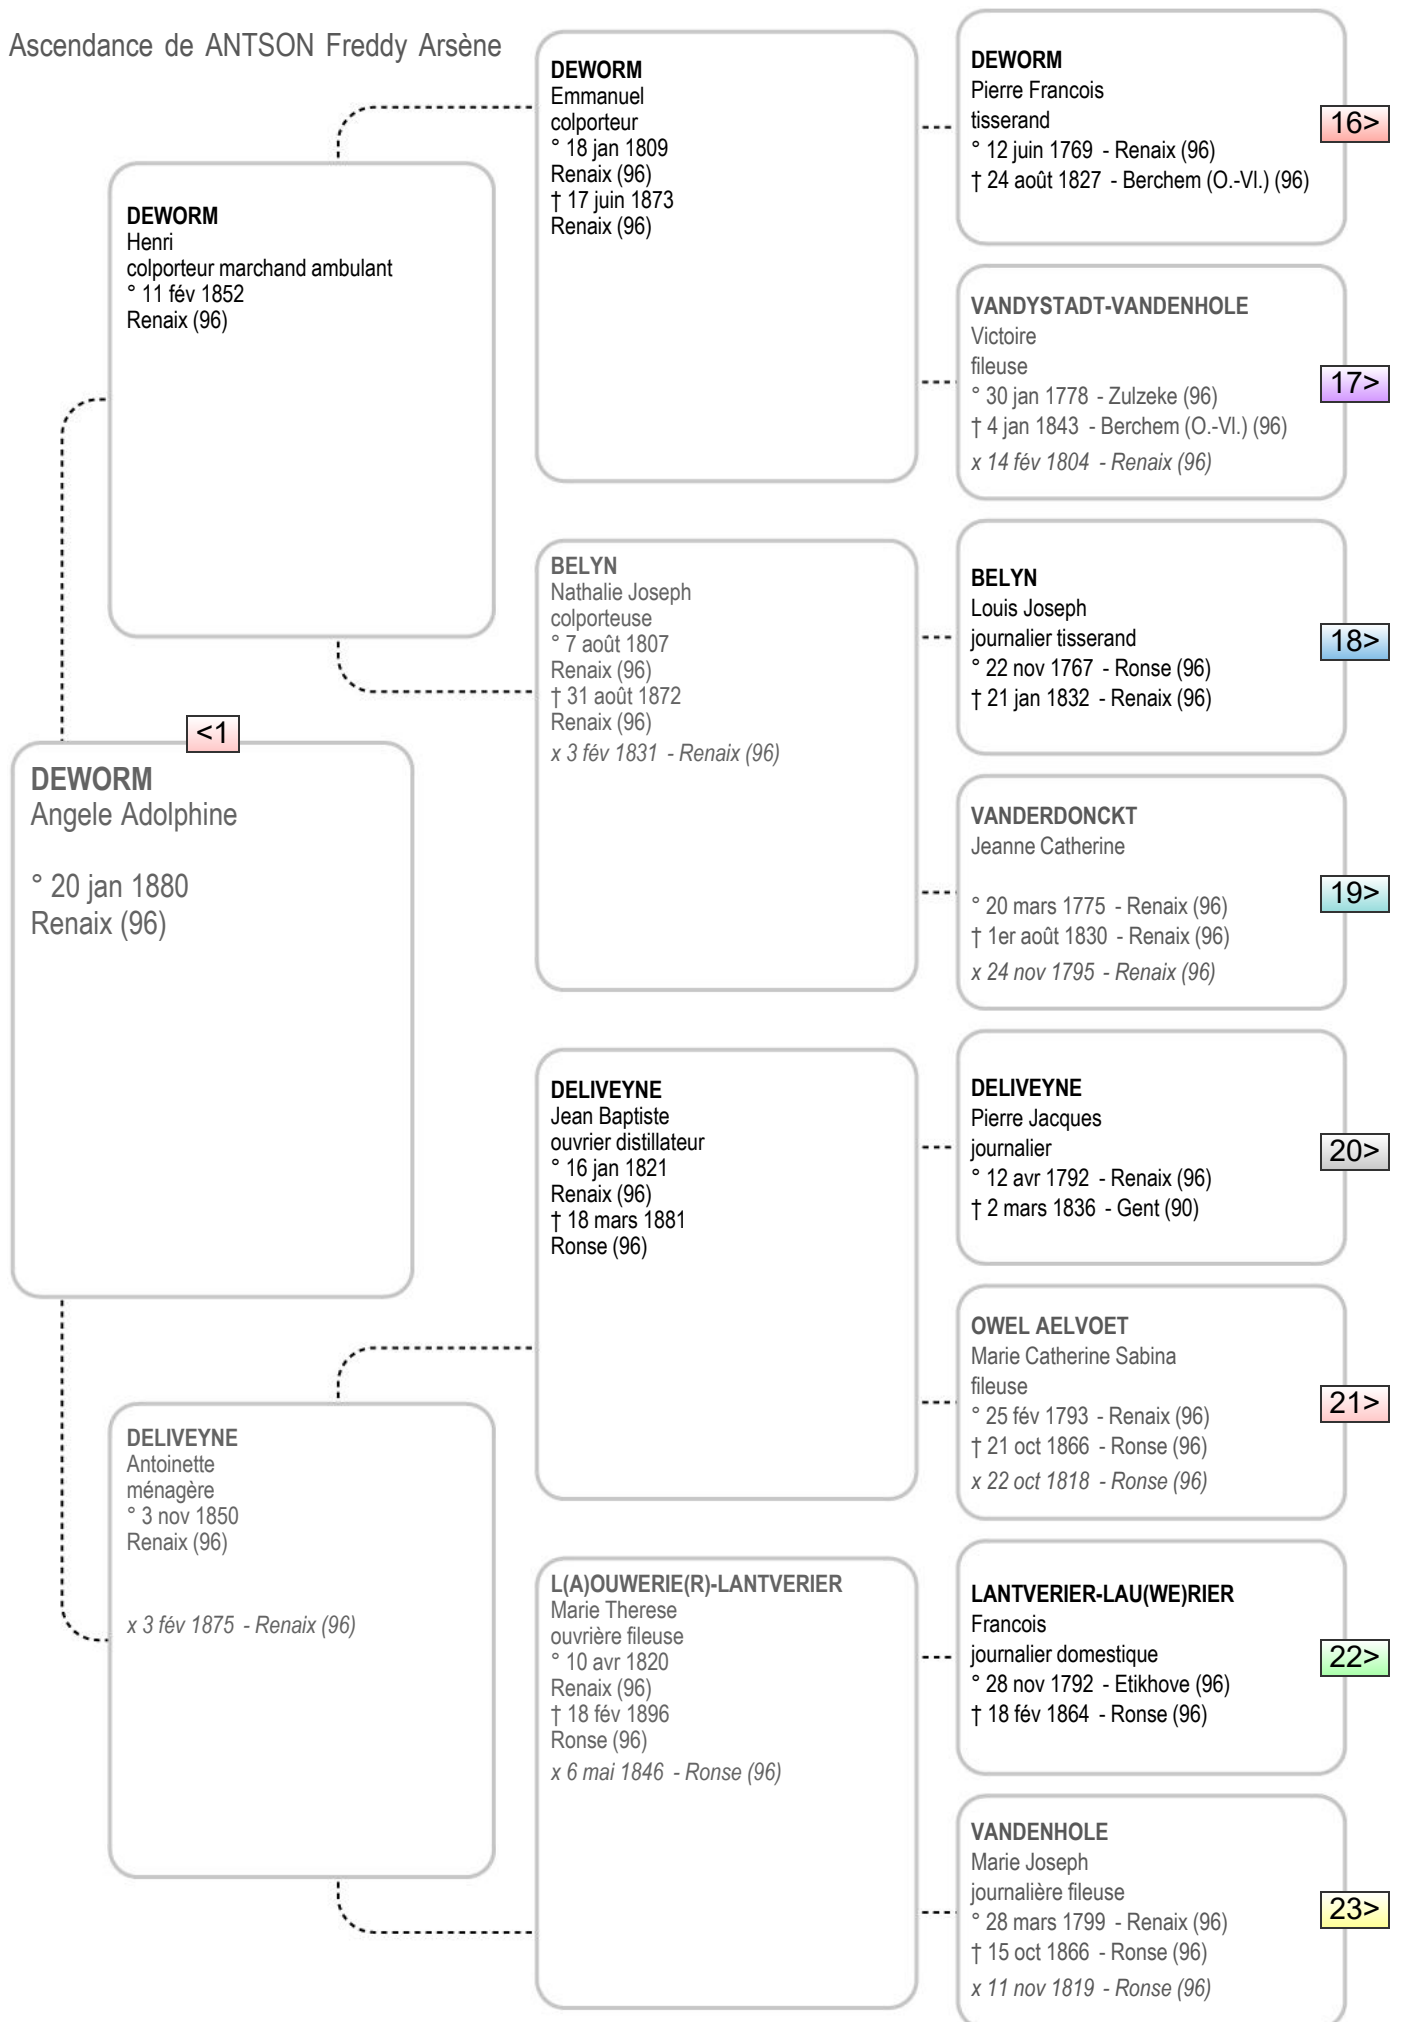

Ascendance de ANTSON Freddy Arsène

Ascendance de ANTSON Freddy Arsène

Ascendance de ANTSON Freddy Arsène

Ascendance de ANTSON Freddy Arsène

Ascendance de ANTSON Freddy Arsène

Ascendance de ANTSON Freddy Arsène

Ascendance de ANTSON Freddy Arsène

Ascendance de ANTSON Freddy Arsène

30-RONDEAU
 Desire Alexandre
 journalier garde particulier
 ° 19 août 1851
 Manicamp (02)
 † 29 sep 1930
 Dampremy (60)

60-RONDEAU
 Alexandre
 menuisier
 ° 7 sep 1817
 Chauny (02)
 † 9 déc 1886
 Laon (02)

120-RONDEAU
 Jean Marie Alexandre
 tisserand
 ° 1771

121-BOUILLONE
 Adelaide Veronique

61-CRESSAULT
 Caroline Cecile Celinie
 fileuse
 ° 22 nov 1822
 Manicamp (02)
 † 28 mai 1885
 Manicamp (02)
 x 29 juil 1851 - Manicamp (02)

62>

<1

15-RONDEAU
 Marie
 menagere
 ° 4 juin 1890
 Marchienne-Au-Pont (60)
 † 15 oct 1926
 Dampremy (60)

62-DORSIMONT
 Jean Jacques
 ° 17 août 1825
 Cortil-Noirmont (14)
 † 16 fév 1870
 Saint-Géry (14)

124-DORSIMONT
 Pierre Joseph
 ° 15 déc 1790 - Sombreffe (51)
 † 29 avr 1850 - Saint-Géry (14)