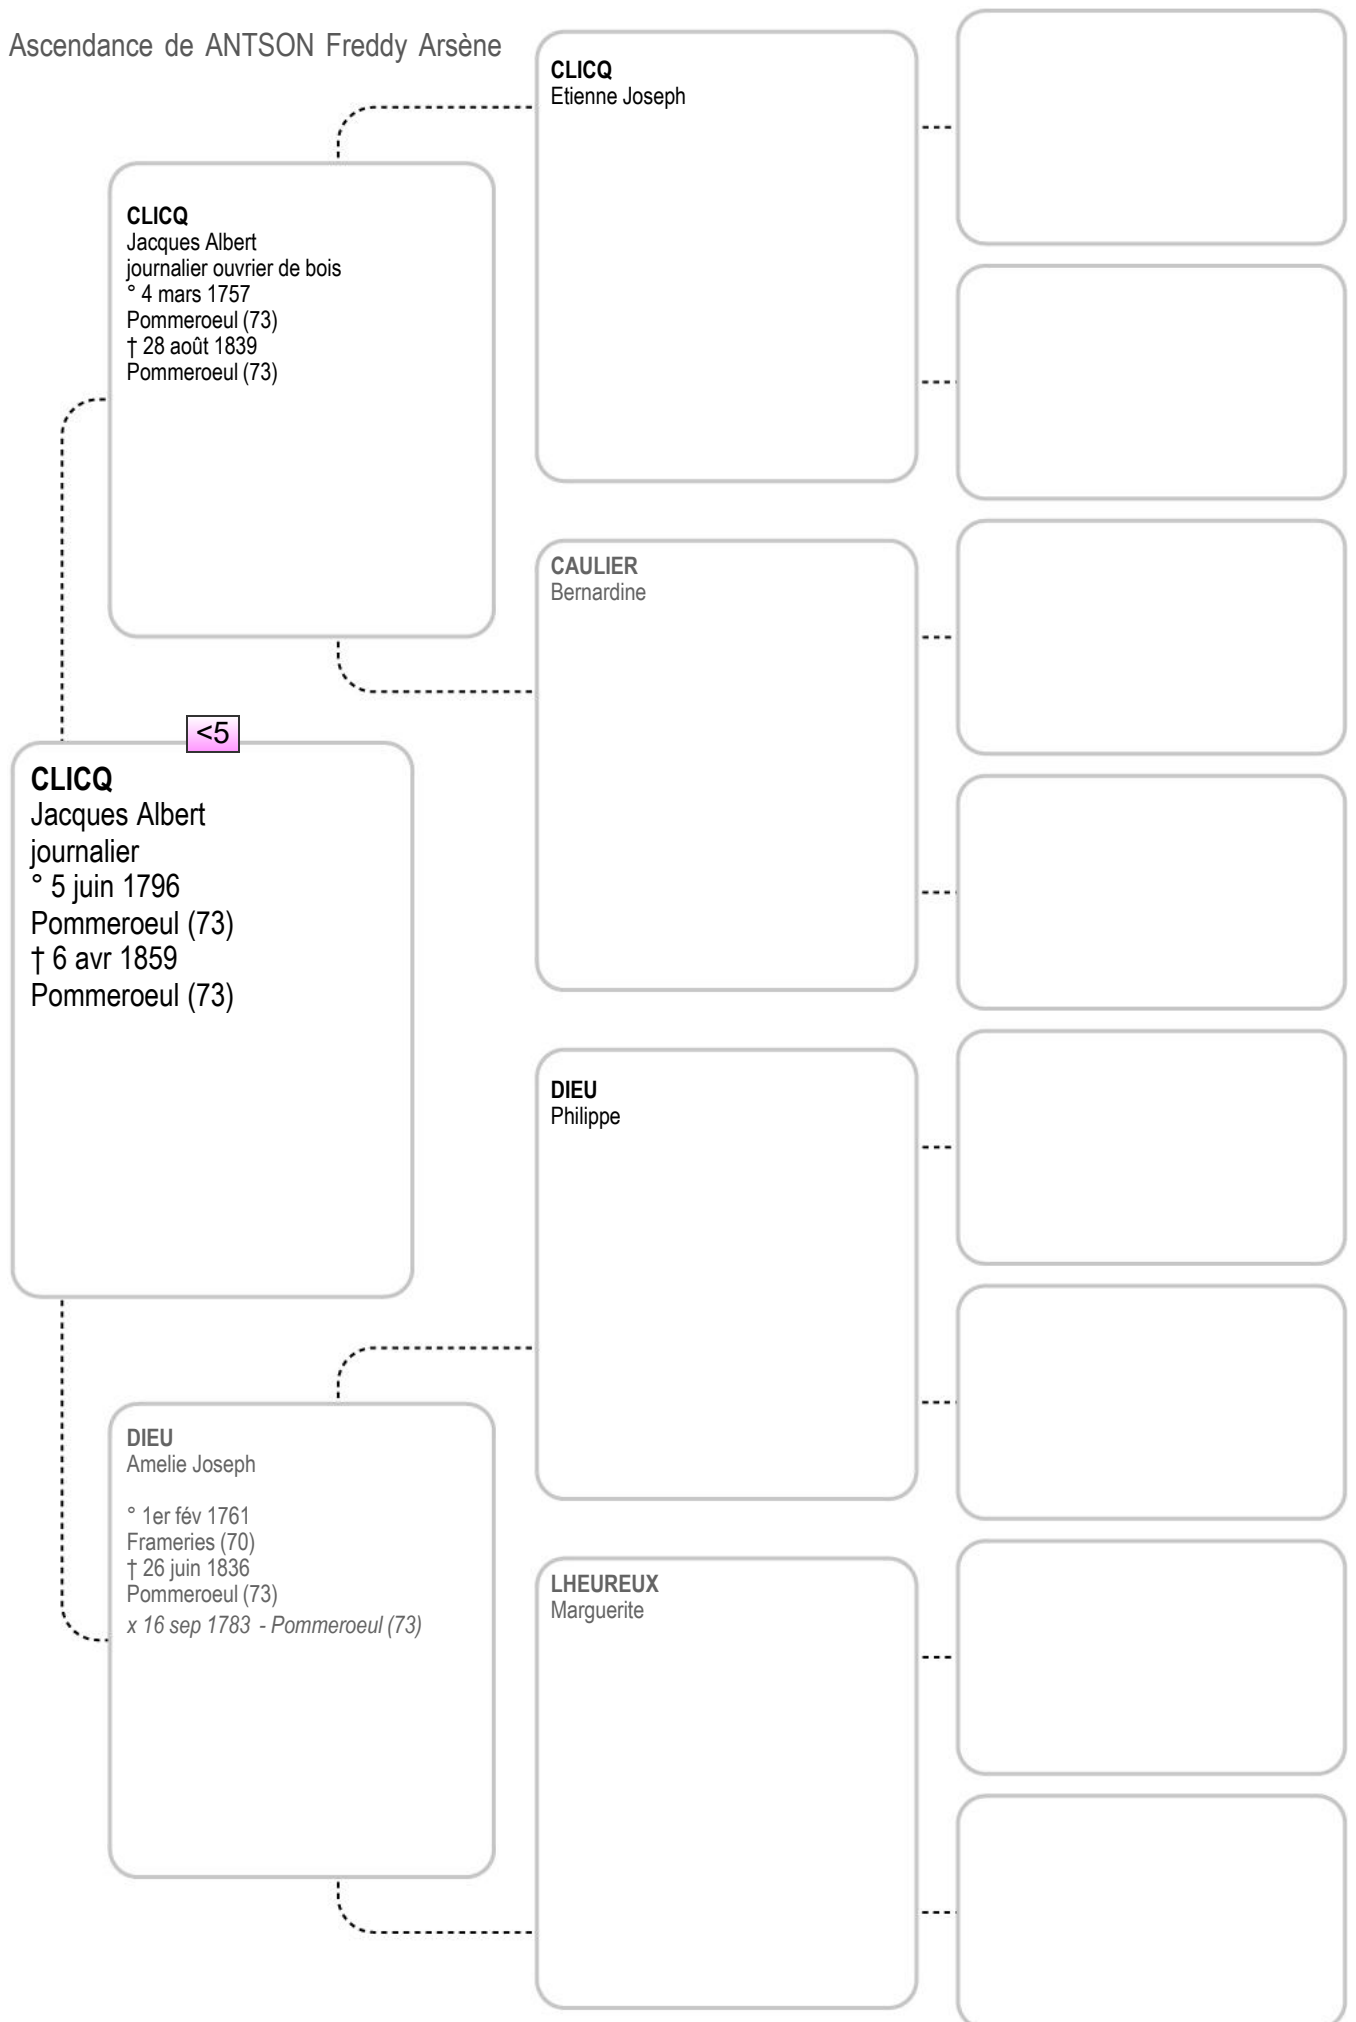

120-RONDEAU
 Jean Marie Alexandre
 tisserand
 ° 1771

121-BOUILLONE
 Adelaide Veronique

61-CRESSAULT
 Caroline Cecile Celinie
 fileuse
 ° 22 nov 1822
 Manicamp (02)
 † 28 mai 1885
 Manicamp (02)
 x 29 juil 1851 - Manicamp (02)

Ascendance de ANTSON Freddy Arsène

Ascendance de ANTSON Freddy Arsène

Ascendance de ANTSON Freddy Arsène

Ascendance de ANTSON Freddy Arsène

Ascendance de ANTSON Freddy Arsène

Ascendance de ANTSON Freddy Arsène