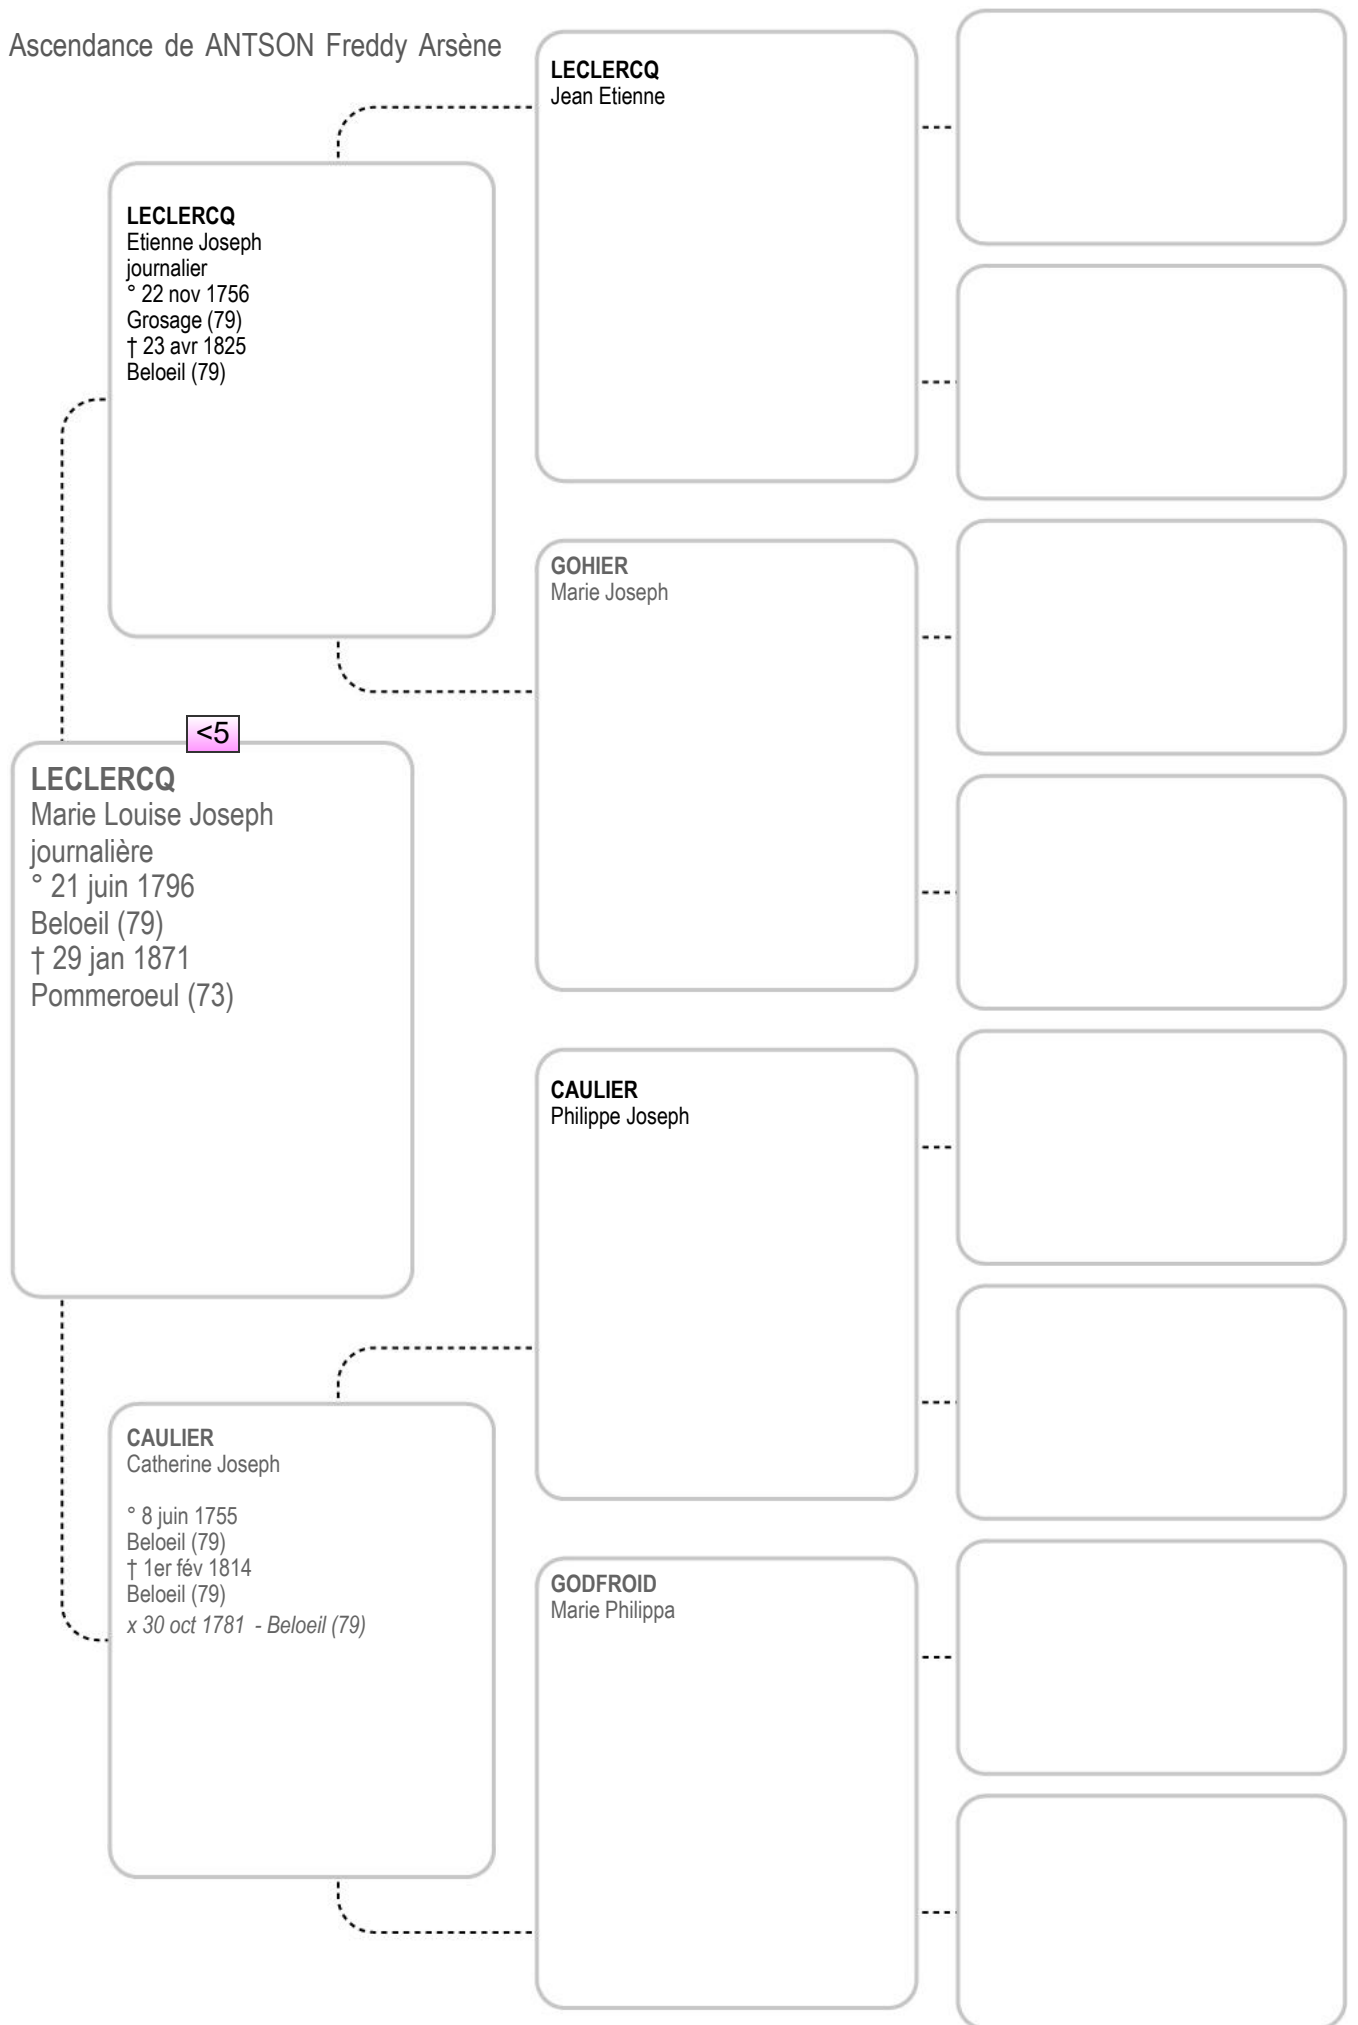

120-RONDEAU
 Jean Marie Alexandre
 tisserand
 ° 1771

121-BOUILLONE
 Adelaide Veronique

61-CRESSAULT
 Caroline Cecile Celinie
 fileuse
 ° 22 nov 1822
 Manicamp (02)
 † 28 mai 1885
 Manicamp (02)
 x 29 juil 1851 - Manicamp (02)

Ascendance de ANTSON Freddy Arsène

Ascendance de ANTSON Freddy Arsène

Ascendance de ANTSON Freddy Arsène

Ascendance de ANTSON Freddy Arsène

Ascendance de ANTSON Freddy Arsène

Ascendance de ANTSON Freddy Arsène