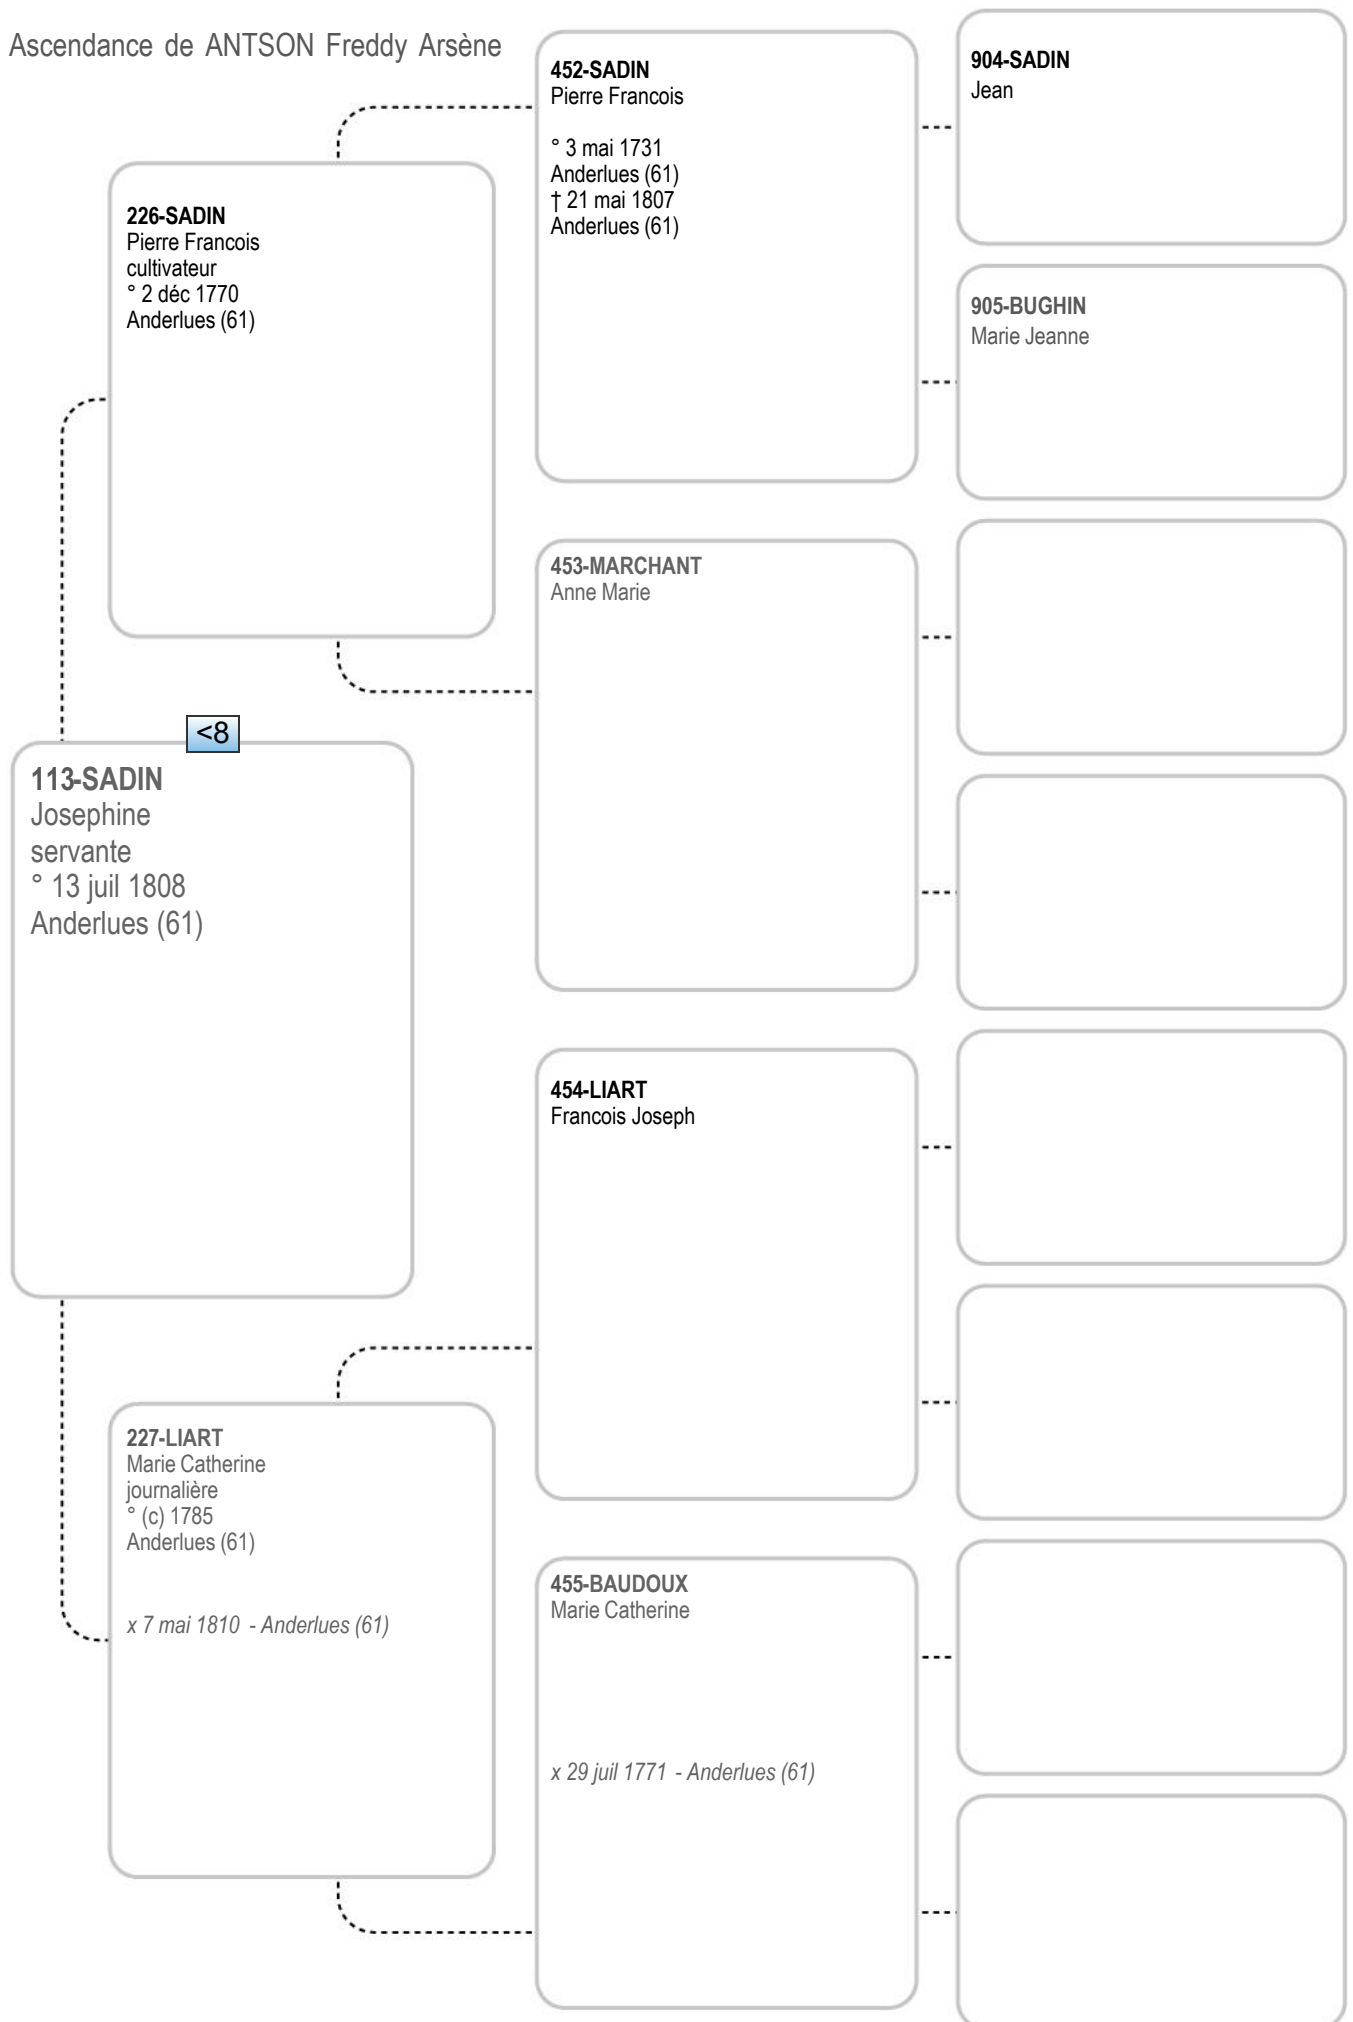

Ascendance de ANTSON Freddy Arsène