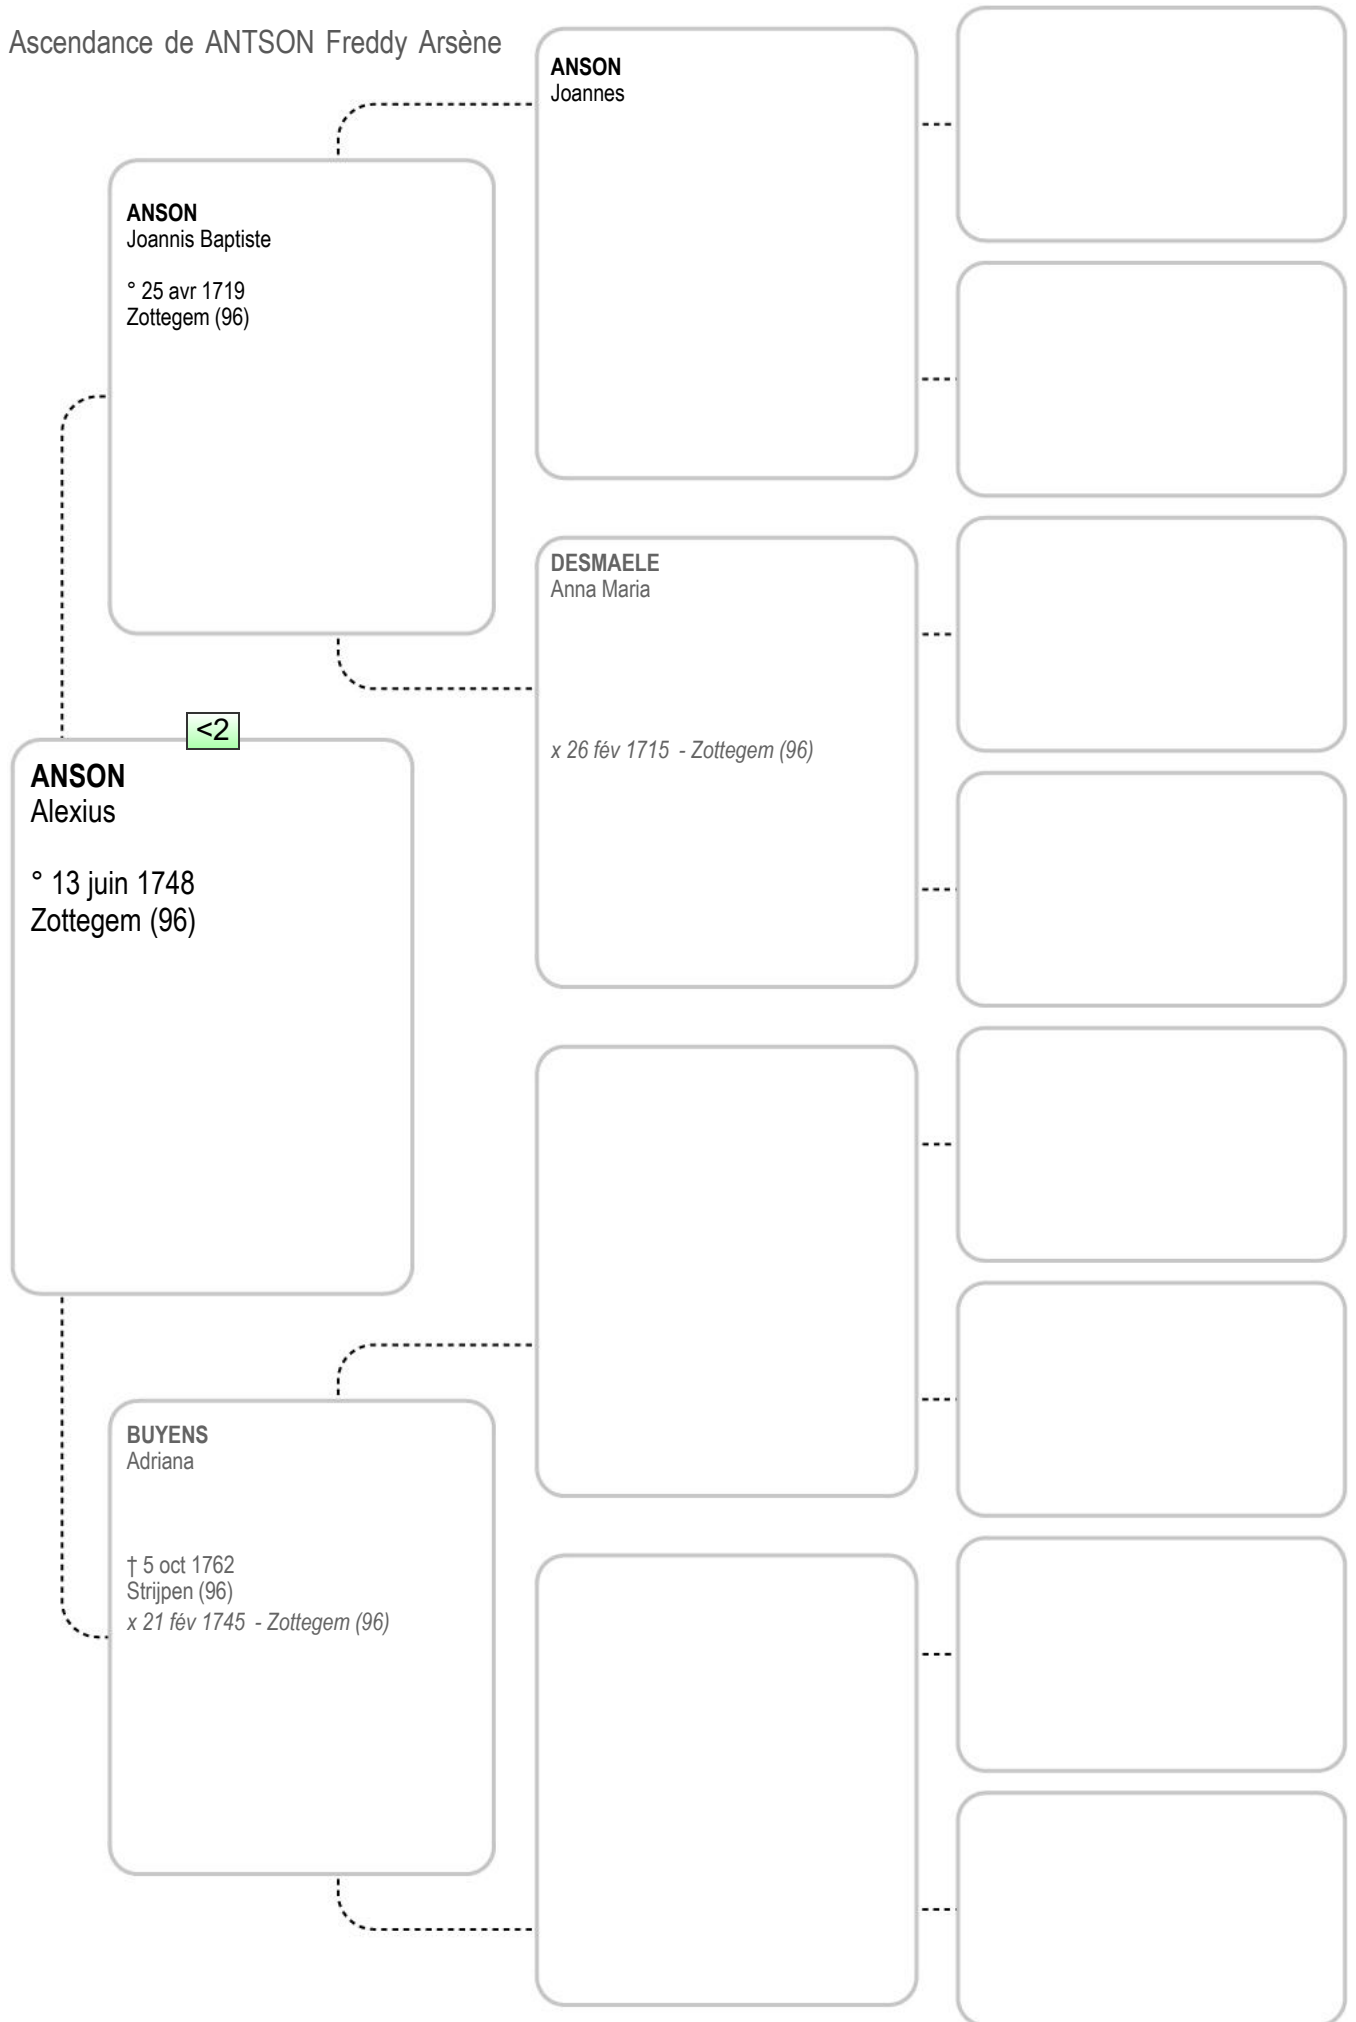

Ascendance de ANTSON Freddy Arsène