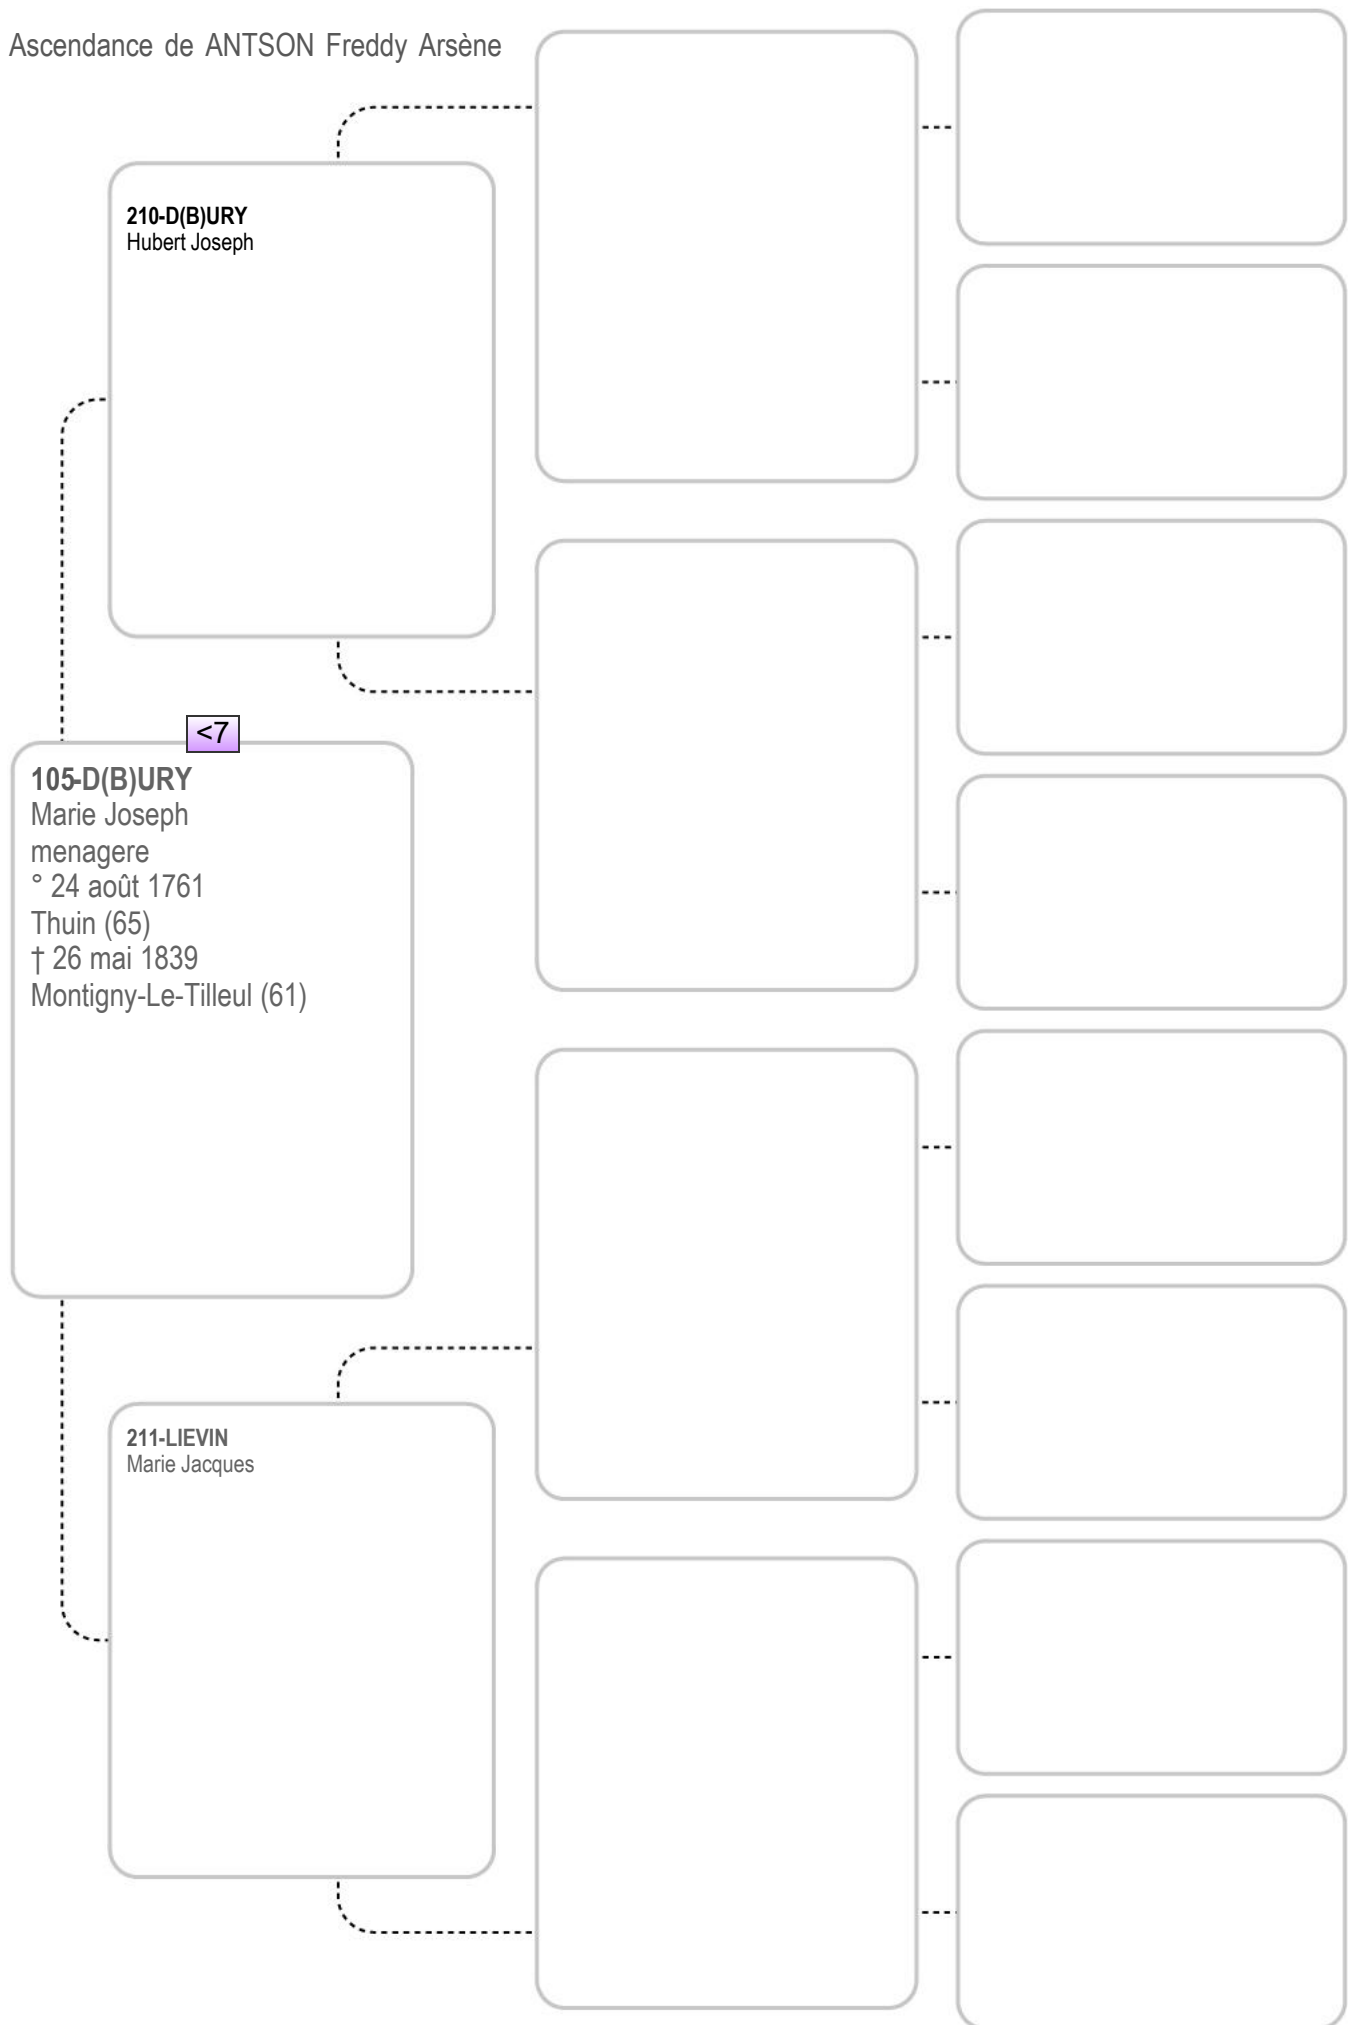

Ascendance de ANTSON Freddy Arsène