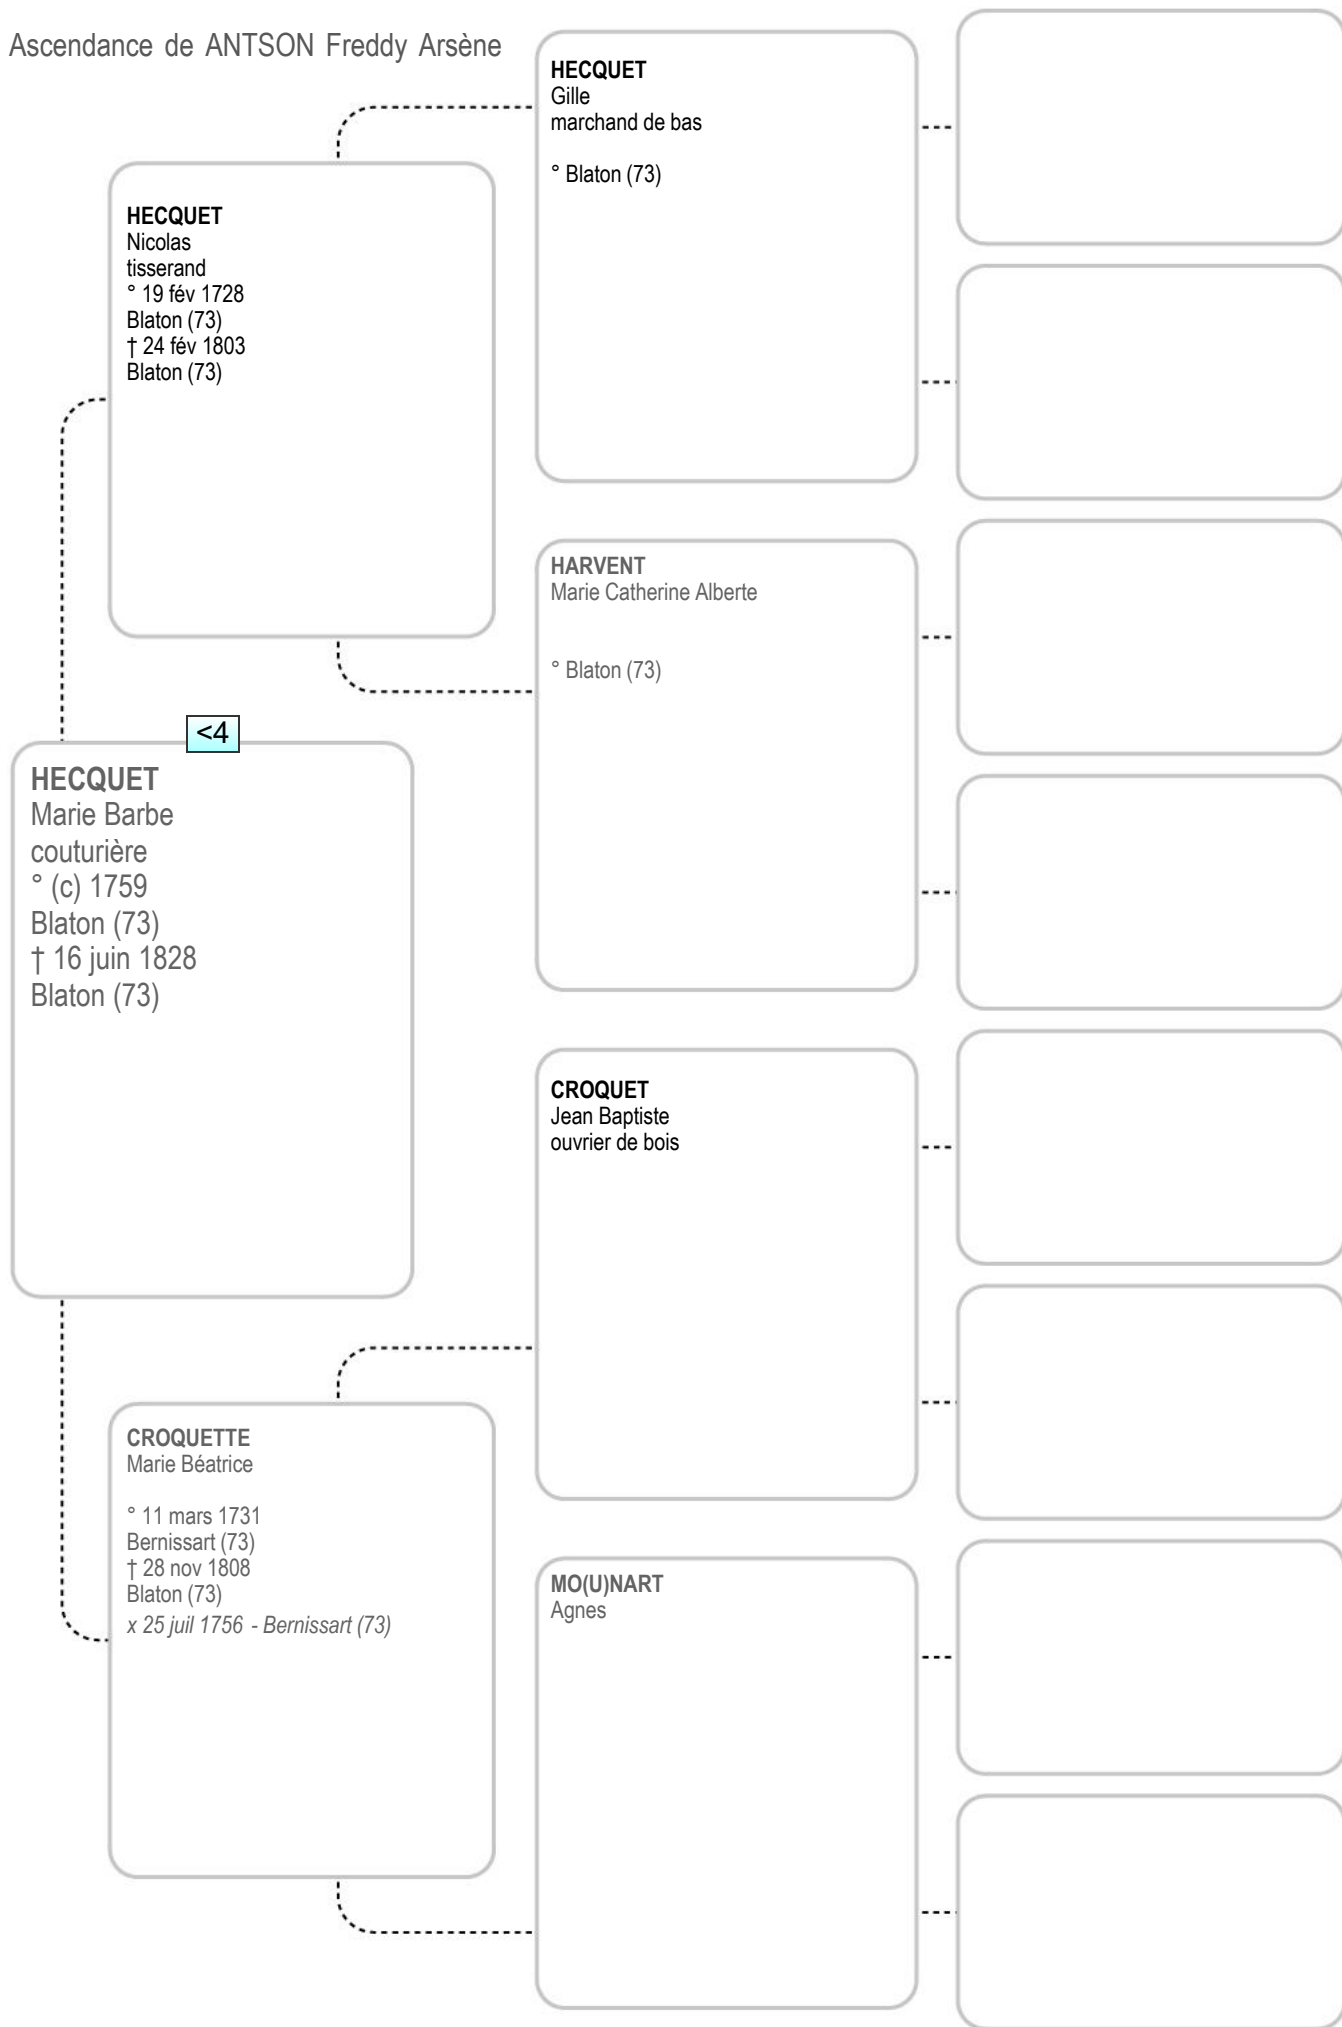

Ascendance de ANTSON Freddy Arsène