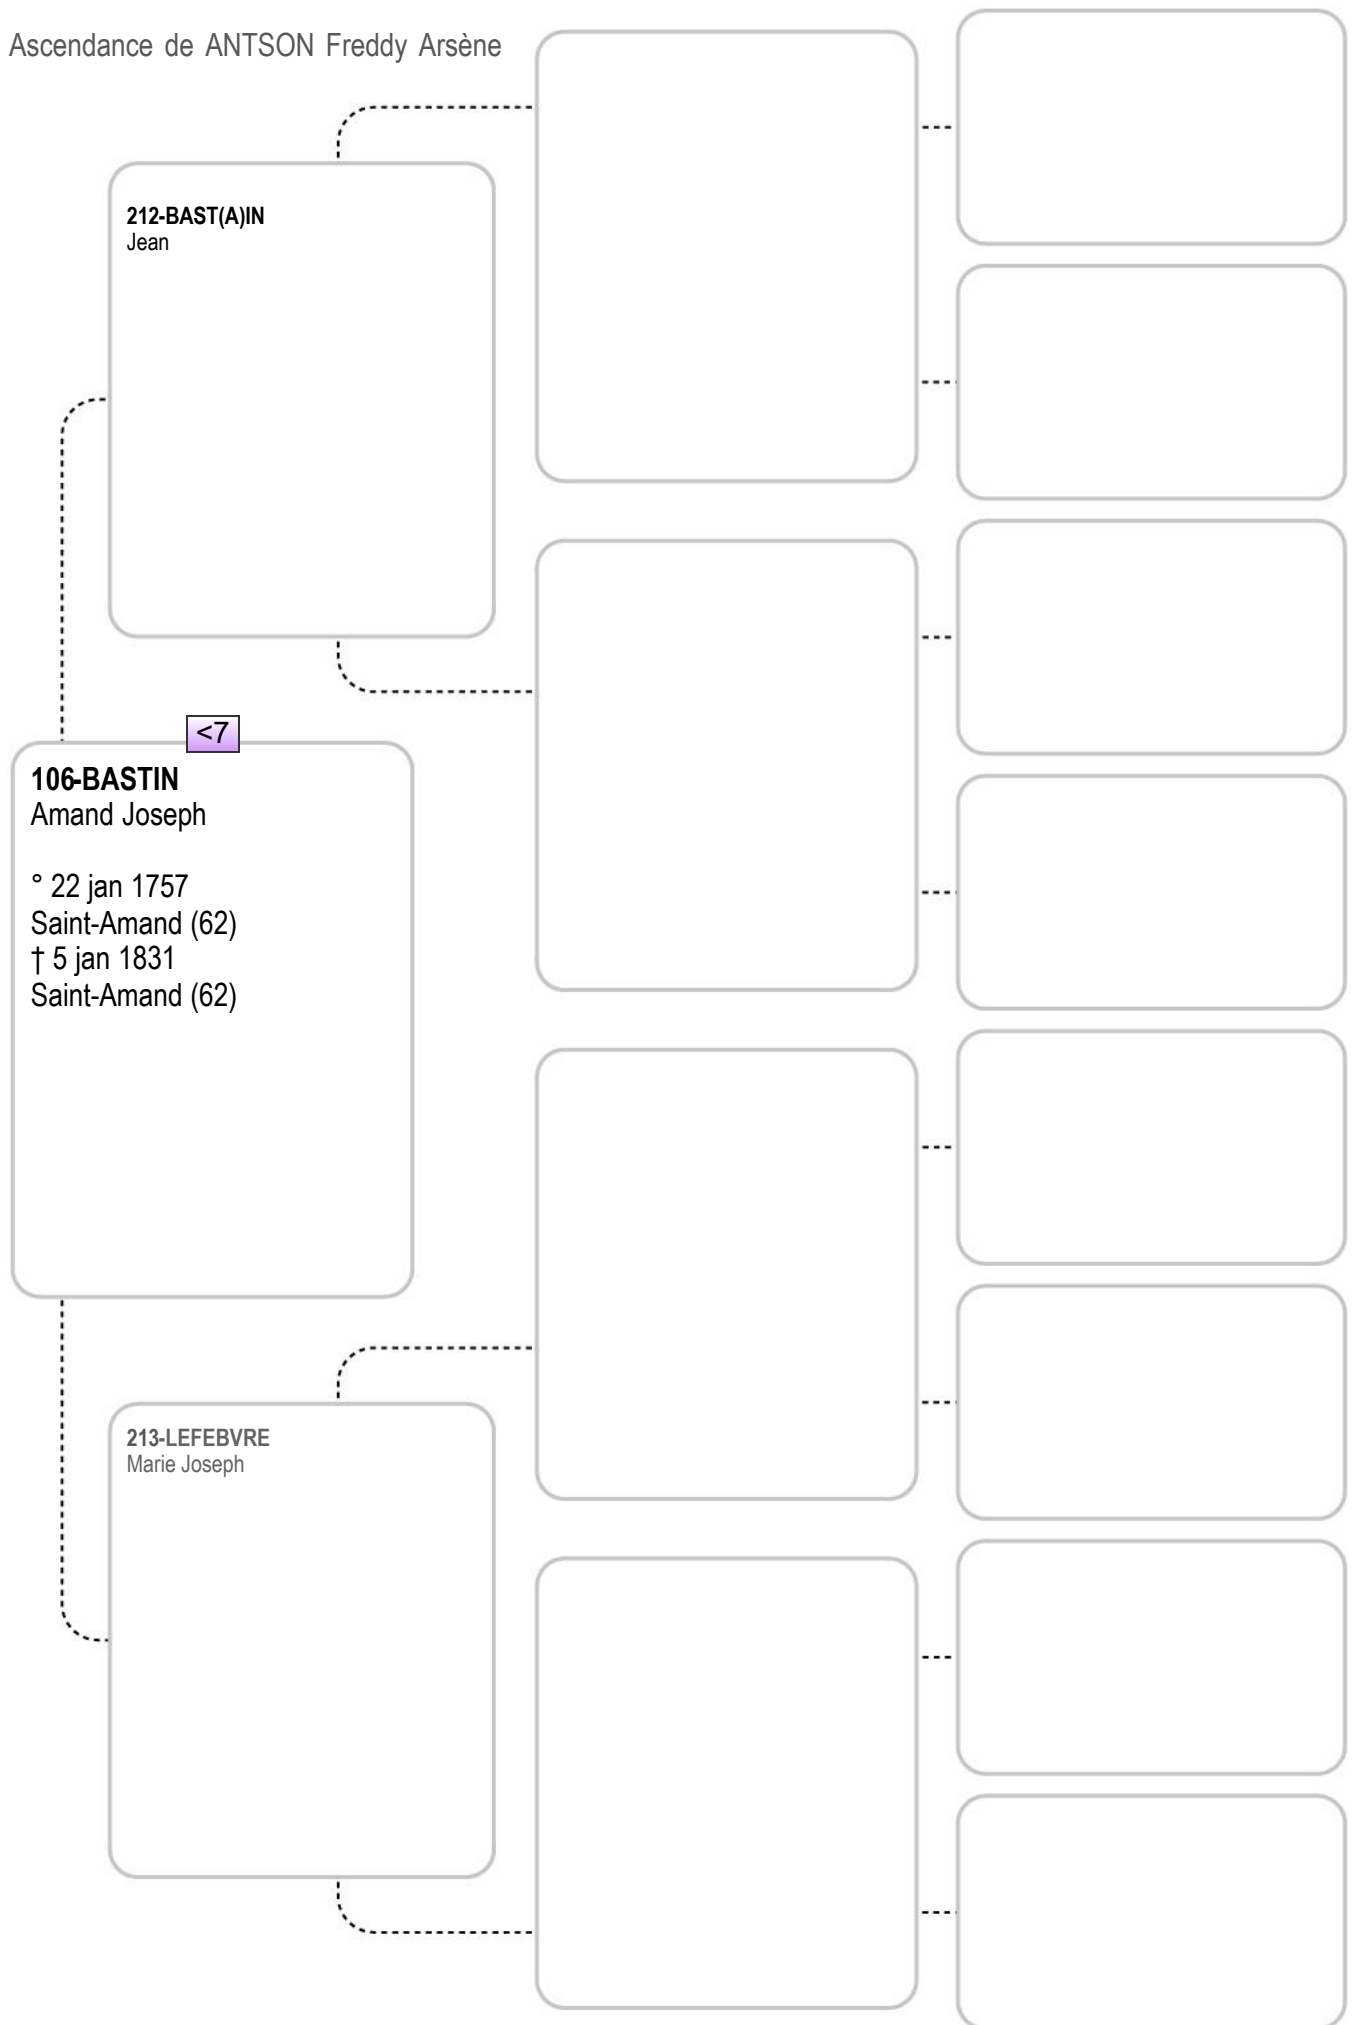

Ascendance de ANTSON Freddy Arsène