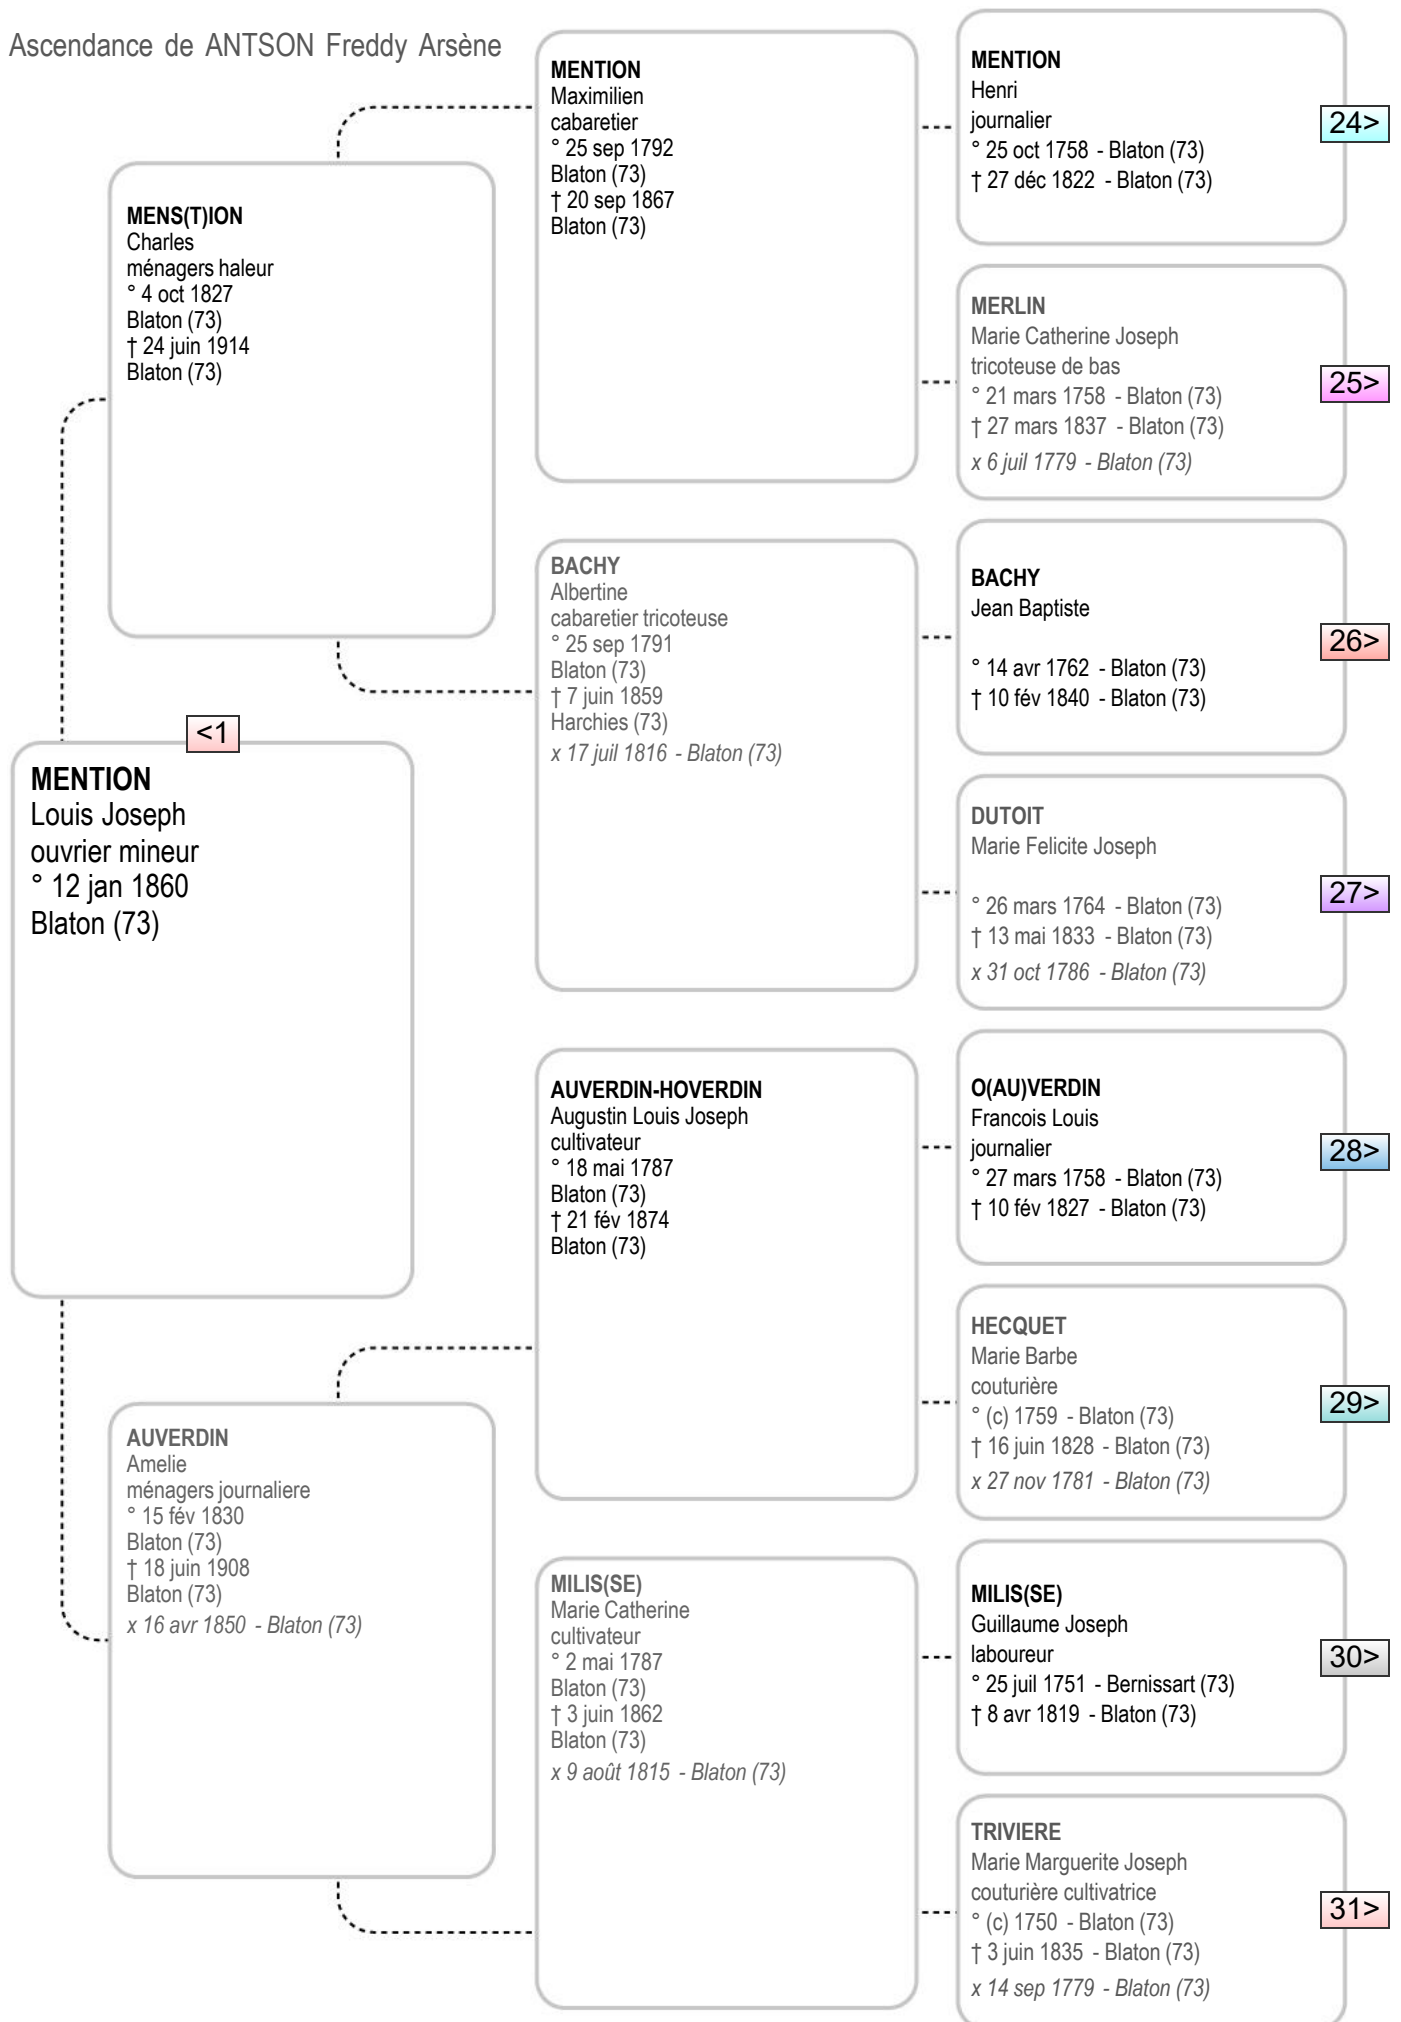

Ascendance de ANTSON Freddy Arsène

Ascendance de ANTSON Freddy Arsène

Ascendance de ANTSON Freddy Arsène

Ascendance de ANTSON Freddy Arsène

Ascendance de ANTSON Freddy Arsène

Ascendance de ANTSON Freddy Arsène

Ascendance de ANTSON Freddy Arsène

Ascendance de ANTSON Freddy Arsène

30-RONDEAU
 Desire Alexandre
 journalier garde particulier
 ° 19 août 1851
 Manicamp (02)
 † 29 sep 1930
 Dampremy (60)

60-RONDEAU
 Alexandre
 menuisier
 ° 7 sep 1817
 Chauny (02)
 † 9 déc 1886
 Laon (02)

120-RONDEAU
 Jean Marie Alexandre
 tisserand
 ° 1771

121-BOUILLONE
 Adelaide Veronique

61-CRESSAULT
 Caroline Cecile Celinie
 fileuse
 ° 22 nov 1822
 Manicamp (02)
 † 28 mai 1885
 Manicamp (02)
 x 29 juil 1851 - Manicamp (02)

62>

<1

15-RONDEAU
 Marie
 menagere
 ° 4 juin 1890
 Marchienne-Au-Pont (60)
 † 15 oct 1926
 Dampremy (60)

62-DORSIMONT
 Jean Jacques
 ° 17 août 1825
 Cortil-Noirmont (14)
 † 16 fév 1870
 Saint-Géry (14)

124-DORSIMONT
 Pierre Joseph
 ° 15 déc 1790 - Sombreffe (51)
 † 29 avr 1850 - Saint-Géry (14)